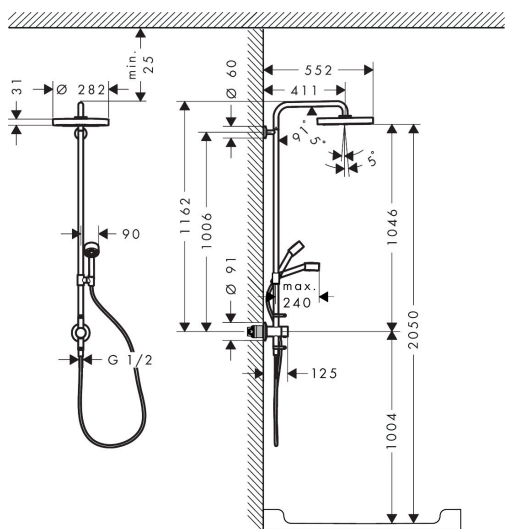

Merk	AXOR
Artikelnaam	AXOR One Showerpipe 280 1jet EcoSmart inbouw met thermostaat
Art.nr.	48797990
Oppervlakte	Polished Gold Optic
Netto prijs	3.051,44 EUR

Installatievoorbeelden

i Afmetingen kunnen variëren vanwege keramische toleranties die verband houden met het productieproces.