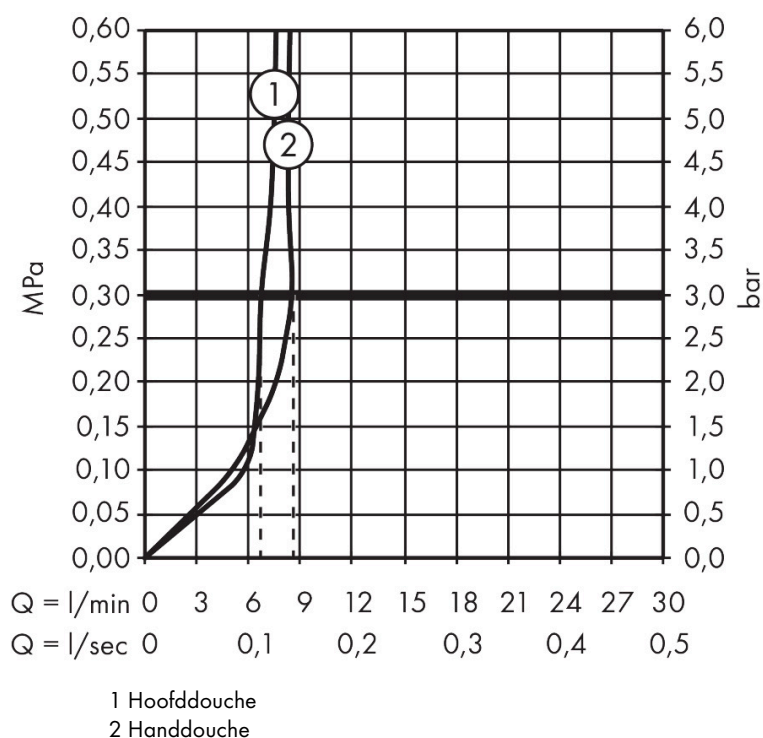

Merk AXOR
Artikelnaam **AXOR One** Showerpipe 280 1jet EcoSmart inbouw met thermostaat
Art.nr. 48797990
Oppervlakte Polished Gold Optic
Netto prijs 3.051,44 EUR

Stroomschema