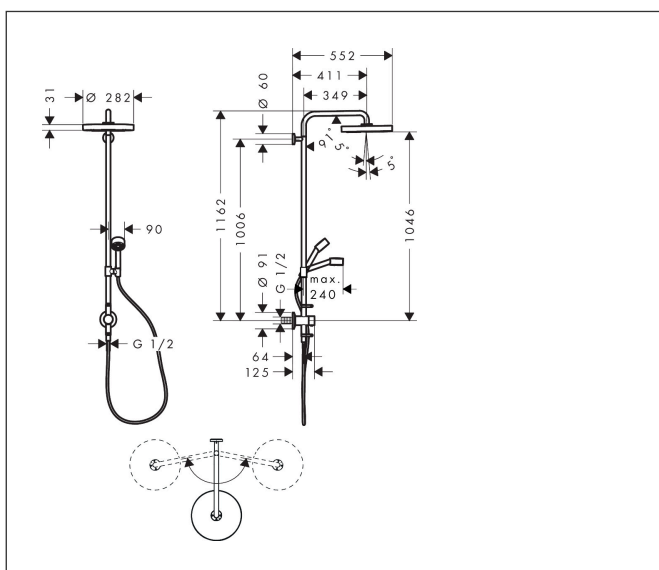

## Maat tekeningen

## Kenmerken

- bestaat uit: hoofddouche, handdouche, schuifstuk, douchethermostaat, doucheslang, douchestang
- hoofddouche AXOR One 280 1jet
- afmeting straalplaatoppervlak hoofddouche: 280 mm
- straalsoort hoofddouche: PowderRain en Rain in combinatie
- functie van: 6,2 l/min
- doorstroomhoeveelheid PowderRain en Rain-straal in combinatie bij 3 bar: 7 l/min
- straalsoort handdouche: PowderRain
- maximale doorstroomhoeveelheid van handdouche bij 3 bar: 8,6 l/min
- maximale doorstroomhoeveelheid voor Showerpipe bij 3 bar: 8,6 l/min
- minimale bedrijfsdruk: 0,9 bar
- maximale bedrijfsdruk: 10 bar
- kogelgewricht: hoek hoofddouche verstelbaar
- schuifstuk met hoogteverstelling
- draaibare douchearm
- Veiligheidsblokkering bij 40°C
- temperatuur- en volumeregeling
- inbouw
- aansluiting: inbouwdeel
- intrinsiek veilig tegen terugstroming
- 2 functies

## Onderdelen voor bouwjaar: >06/25

Pos	Beschrijving	Art.nr.	Prijs
35	cilinderkopschroef M5x40	97673000	4,99
36	O-ring 82x2,5	94732000	8,01
37	O-Ring 30x2	98186000	3,12
38	O-ring 11x2	98127000	3,12