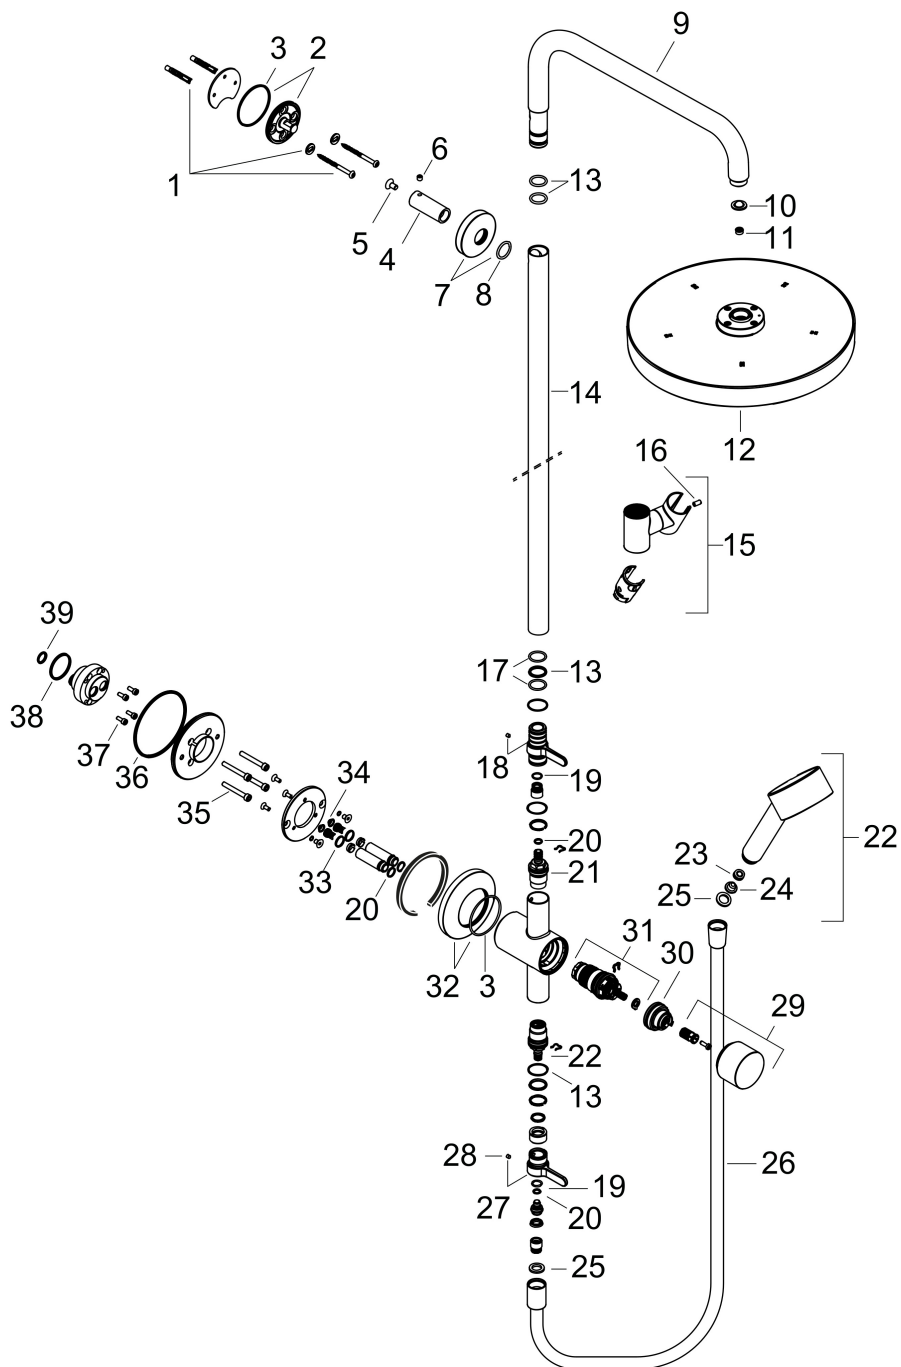

Merk	AXOR
Artikelnaam	AXOR One Showerpipe 280 1jet EcoSmart inbouw met thermostaat
Art.nr.	48797990
Oppervlakte	Polished Gold Optic
Netto prijs	3.051,44 EUR

Explosietekening voor bouwjaar: >06/25