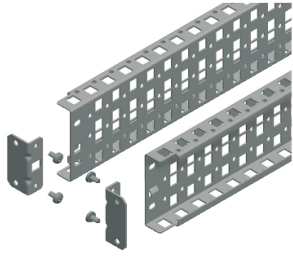

## PanelSeT SFN / SM - Universele dwarsstijlen 90mm voor kast 1600mm - 2 stuks

NSYSUCR90160

EAN Code: 3606485133591

**Prijs: 197,10 EUR**

### Hoofd

range	PanelSeT
categorie toebehoren	Montage toebehoren
product of component type	Universele kruisrail
Anwendung	Multifunctioneel
Nennmaße des Gehäuses	- H: 1600 mm

### Complementair

bereik compatibiliteit	PanelSeT PanelSeT SF PanelSeT PaneelSeT SM PanelSeT PaneelSeT SFX PanelSeT PanelSeT SMX
montagezone	Op kastgeraamte Tussen dwarsrails
montagesteun	Aanpassingsprofiel, op SM kasten
installatierichting	Verticaal
apparatsamenstelling	vaste elementen 2 kruisrails 4 steunen
Quantity per set	Set van 1
materiaal	Staal
oppervlakte afwerking	Gegalvaniseerd
bevestigingsmethode	Met schroeven
regeling	Aanpasbaar met sprongen van 25 mm
aantal horizontale rijen	3
hoogte	Nominaal: 1600 mm Nuttig: 1507 mm
breedte	90 mm
diepte	27 mm
dikte	1,5 mm