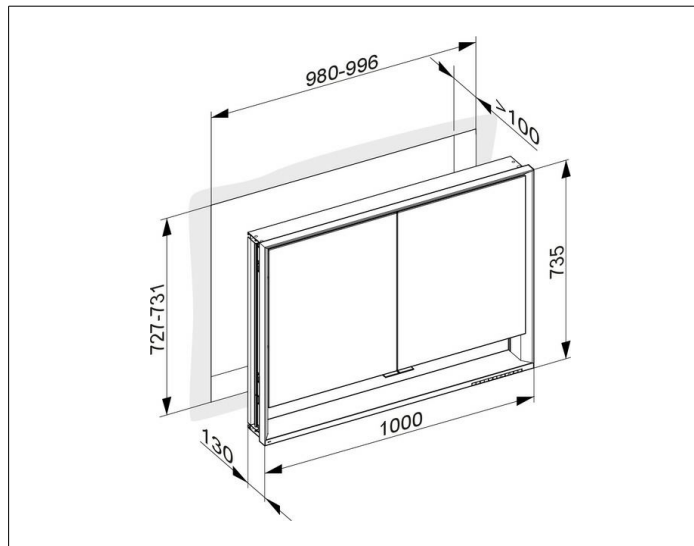

**Royal Lumos**  
**14334171305 Spiegelschrank**

**PRODUKT**

**ZEICHNUNG**

**PRODUKTBESCHREIBUNG**

für die Wandeinbau-Montage  
 mit Spiegelheizung (mittig der Türen platziert),  
 stufenlos einstellbare Lichtfarbe von 2700 Kelvin (warmweiß)  
 bis 6500 Kelvin (Tageslicht),  
 2 Drehtüren aus Kristall-Doppelspiegel,  
 Korpus in Aluminium silber-gebeizt-eloxiert,  
 Rückwandverspiegelung  
 Bedienung:  
 Tastenfelder mit kapazitiver Touch-Sensorik,  
 DALI-steuerbar  
 Spiegelheizung:  
 60 Watt, optische Anzeige der Aufheizphase,  
 automatische Abschaltung nach 20 Minuten  
 Beleuchtung:  
 Rahmenbeleuchtung und Waschtisch-/Fachbeleuchtung,  
 separat stufenlos dimmbar und ein-/ausschaltbar  
 LED 60 Watt (Lebensdauer > 30.000 Std.)

**AUSSTATTUNG**

- 2 Steckdosen
- 2 x 2 höhenverstellbare Glasablagen
- offenes Ablagefach über die ganze Breite
- Tür-Anschlagdämpfer

**OBERFLÄCHE**

silber-gebeizt-eloxiert

**ABMESSUNG**

1000 x 735 x 130 mm