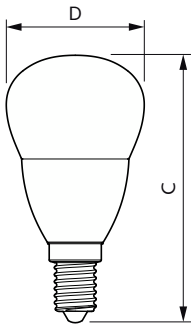

Product gegevens

Algemene informatie		Kleurweergave-index (CRI)	
Lampvoet	E14		80
Nominale levensduur	15.000 hr	LLMF bij einde nominale levensduur (nom.)	70 %
Schakelcyclus	50.000	Flikkerwaarde (PstLM)	1
Lamptype	LED	Stroboscoopeffectwaarde (SVM)	0,4
Meetreferentie van lichtstroom	Sphere	Photobiological safety according to EN 62471	RG1
CE-markering	Ja	Bedrijfs- en elektrische gegevens	
Conform EU RoHS-richtlijn	Ja	Ingangsfrequentie	50 to 60 Hz
Gegevens lichttechniek		Ingangsfrequentie	50 tot 60 Hz
Kleurcode	827 [CCT of 2700K]	Energieverbruik	2,8 W
Lichtstroom	250 lm	Lampstroom (nom.)	28 mA
Kleuraanduiding	Warmwit (WW)	Overeenkomstig vermogen	25 W
Gecorrleerde kleurtemperatuur (nom)	2700 K	Opstarttijd (nom.)	0,5 s
Lichtrendement (gespec.) (nom.)	89,00 lm/W	Opwarmtijd tot 60% licht	0,5 s
Kleurconsistentie	<6	Arbeidsfactor	0,41

Maatschets

Product	D	C
CorePro lustre ND 2.8-25W E14 827 P45 FR	35 mm	106 mm

Fotometrische gegevens

Spectral Power Distribution Colour - CorePro lustre ND 2.8-25W E14 827 P45 FR

Light Distribution Diagram - CorePro lustre ND 2.8-25W E14 827 P45 FR