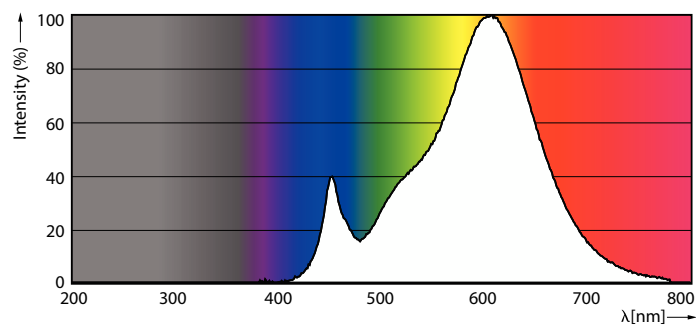

Fotometrische gegevens

Spectral Power Distribution Colour - CorePro lustre ND 2.8-25W E14 827 P45 FR