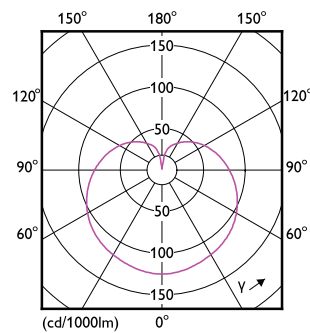

Product gegevens

Algemene informatie		Kleurweergave-index (CRI)	
Lampvoet	E14		80
Nominale levensduur	15.000 hr	LLMF bij einde nominale levensduur (nom.)	70 %
Schakelcyclus	50.000	Flikkerwaarde (PstLM)	1
Lamptype	LED	Stroboscoopeffectwaarde (SVM)	0,4
Meetreferentie van lichtstroom	Sphere	Photobiological safety according to EN 62471	RG1
CE-markering	Ja	Bedrijfs- en elektrische gegevens	
Conform EU RoHS-richtlijn	Ja	Ingangsfrequentie	50 to 60 Hz
Gegevens lichttechniek		Ingangsfrequentie	50 tot 60 Hz
Kleurcode	827 [CCT of 2700K]	Energieverbruik	2,8 W
Lichtstroom	250 lm	Lampstroom (nom.)	28 mA
Kleuraanduiding	Warmwit (WW)	Overeenkomstig vermogen	25 W
Gecorrleerde kleurtemperatuur (nom)	2700 K	Opstarttijd (nom.)	0,5 s
Lichtrendement (gespec.) (nom.)	89,00 lm/W	Opwarmtijd tot 60% licht	0,5 s
Kleurconsistentie	<6	Arbeidsfactor	0,41

Maatschets

Product	D	C
CorePro lustre ND 2.8-25W E14 827 P45 FR	35 mm	106 mm

Fotometrische gegevens

Spectral Power Distribution Colour - CorePro lustre ND 2.8-25W E14 827 P45 FR

Light Distribution Diagram - CorePro lustre ND 2.8-25W E14 827 P45 FR