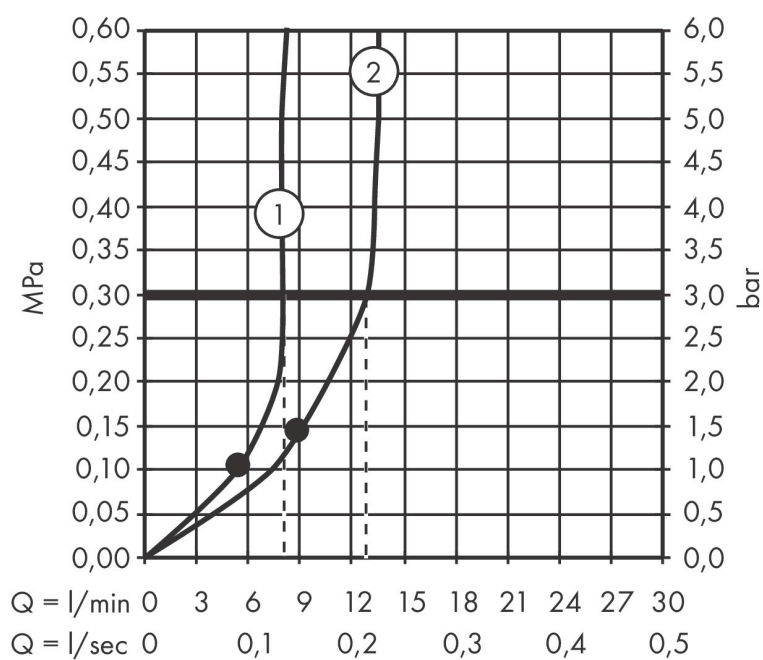

Merk AXOR
Artikelnaam **AXOR One** Showerpipe 280 1jet inbouw
Art.nr. 48790340
Oppervlakte Brushed Black Chrome
Netto prijs 2.242,22 EUR

Benodigde onderdelen

Product foto	Artikelnaam	Art.nr.	Prijs
	AXOR inbouwdeel Showerpipe	48798180	186,84

Merk AXOR
 Artikelnaam **AXOR One** Showerpipe 280 1jet inbouw
 Art.nr. 48790340
 Oppervlakte Brushed Black Chrome
 Netto prijs 2.242,22 EUR

Stroomschema

1 Handdouche
 2 Hoofddouche