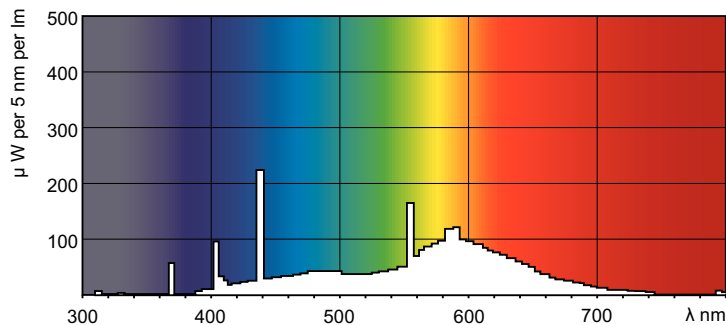

TL Mini Standaardkleuren

Kwikinhoud (Hg) (nom.)	4,4 mg
Energieverbruik kWh/1.000 uur	14 kWh
EPREL-registratienummer	423498

Productgegevens

Productnaam voor bestelling	TL Mini EL 13W/33-640 FAM/10X25BOX
Volledige productnaam	TL Mini EL 13W/33-640 FAM/10X25BOX
Full EOC	871150070475727
Bestelcode	8711500704757

Materiaalnr. (12NC)	928001503340
Lokale code	TL13W33
Numerator - Aantal per pak	1
EAN/UPC - product/behuizing	8711500704757
Numerator - Dozen per buitendoos	250
EAN/UPC - Case	8711500718518

Maatschets

Product	D (max)	A (max)	B (max)	B (min)	C (max)
TL Mini EL 13W/33-640 FAM/ 10X25BOX	16 mm	516,9 mm	524,0 mm	521,6 mm	531,1 mm

Fotometrische gegevens

Spectral Power Distribution Colour - TL Mini EL 13W/33-640 FAM/10X25BOX