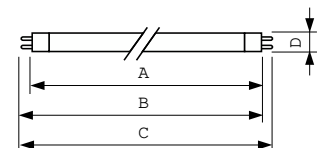

Maatschets

Product	D (max)	A (max)	B (max)	B (min)	C (max)
TL Mini EL 13W/33-640 FAM/ 10X25BOX	16 mm	516,9 mm	524,0 mm	521,6 mm	531,1 mm

Fotometrische gegevens

Spectral Power Distribution Colour - TL Mini EL 13W/33-640 FAM/10X25BOX