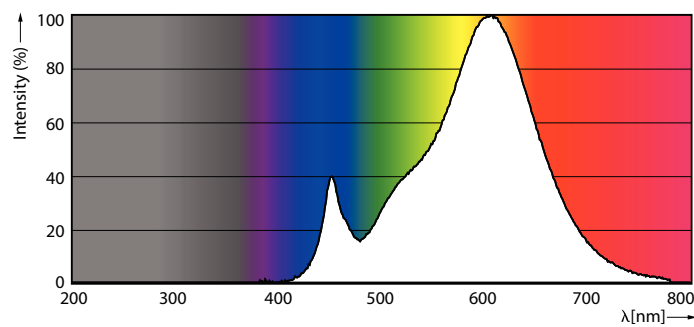

Fotometrische gegevens

Spectral Power Distribution Colour - CorePro lustre ND 2.8-25W E27 827 P45 FR