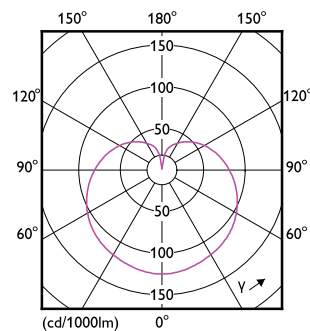

Maatschets

Product	D	C
CorePro lustre ND 2.8-25W E27 P45 FR	45 mm	88 mm

Fotometrische gegevens

Spectral Power Distribution Colour - CorePro lustre ND 2.8-25W E27 827 P45 FR

Light Distribution Diagram - CorePro lustre ND 2.8-25W E27 827 P45 FR