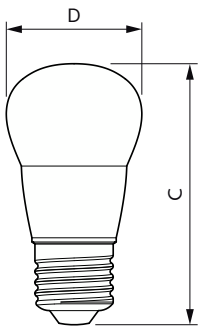

Maatschets

Product	D	C
CorePro lustre ND 2.8-25W E27 P45 FR	45 mm	88 mm

Fotometrische gegevens

Spectral Power Distribution Colour - CorePro lustre ND 2.8-25W E27 827 P45 FR

Light Distribution Diagram - CorePro lustre ND 2.8-25W E27 827 P45 FR