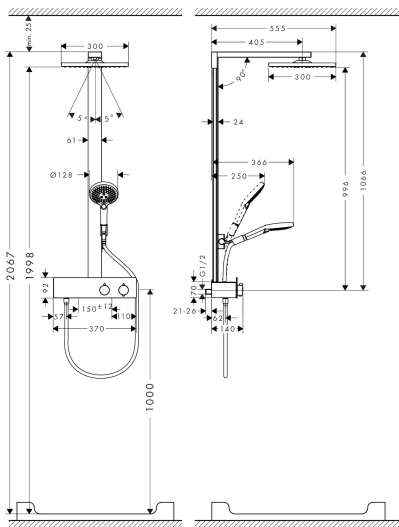

Merk hansgrohe
 Artikelnaam **Raindance E** Showerpipe 300 1jet met ShowerTablet 350
 Art.nr. 27361670
 Oppervlakte mat zwart
 Netto prijs 2.639,04 EUR

Stroomschema

1 Hoofddouche
 2 Handdouche

Merk	hansgrohe
Artikelnaam	Raindance E Showerpipe 300 1jet met ShowerTablet 350
Art.nr.	27361670
Oppervlakte	mat zwart
Netto prijs	2.639,04 EUR

Installatievoorbeelden

i Afmetingen kunnen variëren vanwege keramische toleranties die verband houden met het productieproces.

Merk	hansgrohe
Artikelnaam	Raindance E Showerpipe 300 1jet met ShowerTablet 350
Art.nr.	27361670
Oppervlakte	mat zwart
Netto prijs	2.639,04 EUR

Onderdelen voor bouwjaar: >06/25

Pos	Beschrijving	Art.nr.	Prijs
1	opvulschijf 7 mm	93146000	153,50
2	bevestigingsmateriaal	96179800	17,26
3	aansluiting	93992000	10,82
4	O-ring 10x1,5	98123000	3,12
5	O-ring 6x2	98458000	3,12
6	douche-arm	93221670	355,06
7	schroef	93431000	8,01
8	Hoofdouche	93230670	766,27
9	dichting	98058000	3,12
10	AIR ventiel	93127000	26,73
11	zeef	93128000	
12	O-ring 15x2	98163000	3,12
13	stijgbuis met afdekking (1000 mm)	93222670	468,62
14	O-ring 9x1,5	98117000	3,12
15	schuifstuk cpl.	93100670	177,42
16	Handdouche	26531670	173,56
17	filter	97708000	4,99
18	doucheslang Isiflex'B 1,60 m	28276670	45,24
19	aansluiting	95392000	17,26
20	O-ring 14x2	98129000	3,12
21	Thermostaat	94641670	766,27
22	inbusschroef M6x16 inclusief O-ring 29x3	98372000	8,01
23	greep	93227670	81,12
24	kraangreep	93226670	63,34
25	greepadapter m. schroef	93228000	8,01
26	aanslagring	93229000	3,12
27	moer	98913000	17,26
28	temperatuur regeleenheid	98282000	95,16
29	regeleenheid voor verwisselde aansluitingen	92373000	236,70
30	bovendeel met omstelling	98283000	66,87
31	afdekkap	93225670	31,82
32	O-ring 76x2,5	98431000	4,99
33	bevestigingsmateriaal	98744000	42,22
34	terugslagklep met zeef	93224000	21,22