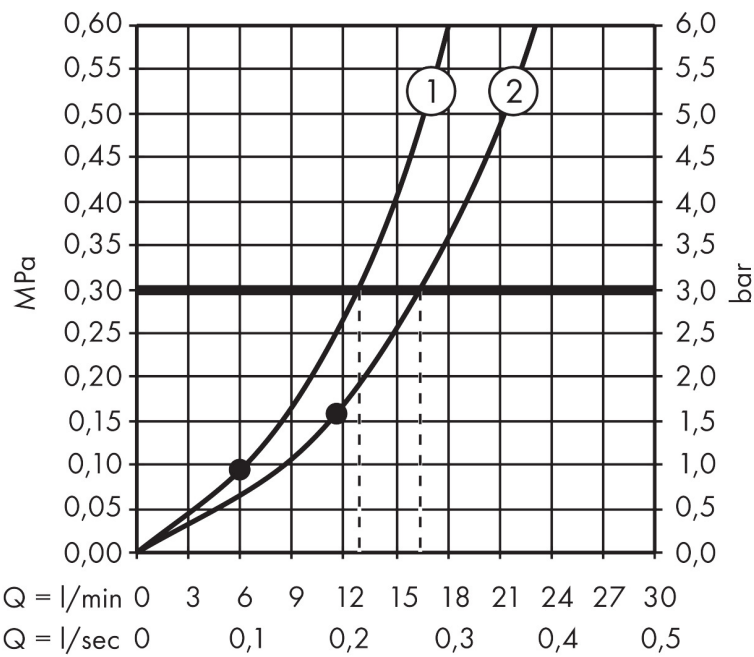

Merk hansgrohe
 Artikelnaam **Raindance E** Showerpipe 300 1jet met ShowerTablet 350
 Art.nr. 27361670
 Oppervlakte mat zwart
 Netto prijs 2.639,04 EUR

Stroomschema

1 Hoofddouche
 2 Handdouche

Merk	hansgrohe
Artikelnaam	Raindance E Showerpipe 300 1jet met ShowerTablet 350
Art.nr.	27361670
Oppervlakte	mat zwart
Netto prijs	2.639,04 EUR

Installatievoorbeelden

i Afmetingen kunnen variëren vanwege keramische toleranties die verband houden met het productieproces.

Merk	hansgrohe
Artikelnaam	Raindance E Showerpipe 300 1jet met ShowerTablet 350
Art.nr.	27361670
Oppervlakte	mat zwart
Netto prijs	2.639,04 EUR

Merk hansgrohe
 Artikelnaam **Raindance E** Showerpipe 300 1jet met ShowerTablet 350
 Art.nr. 27361670
 Oppervlakte mat zwart
 Netto prijs 2.639,04 EUR

Onderdelen voor bouwjaar: >06/25

Pos	Beschrijving	Art.nr.	Prijs
35	terugslagklep (drukbestendig tot 2 MPa)	93223000	26,73
36	O-ring 16x2	98133000	3,12
37	S-koppelingenset	95772000	81,54
38	slagdemper	96429000	4,99
39	O-ring 29x3	98371000	4,99