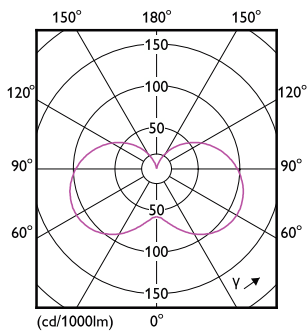

EAN/UPC - Case	8719514312418
----------------	---------------

Maatschets

Product	D	C
CorePro candle ND 2.8-25W E14 827 B35 FR	35 mm	106 mm

Fotometrische gegevens

Light Distribution Diagram - CorePro candle ND 2.8-25W E14 827 B35 FR