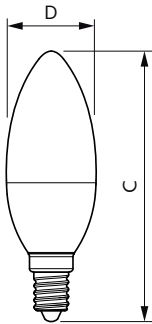

EAN/UPC - Case	8719514312418
----------------	---------------

Maatschets

Product	D	C
CorePro candle ND 2.8-25W E14 827 B35 FR	35 mm	106 mm

Fotometrische gegevens

Light Distribution Diagram - CorePro candle ND 2.8-25W E14 827 B35 FR