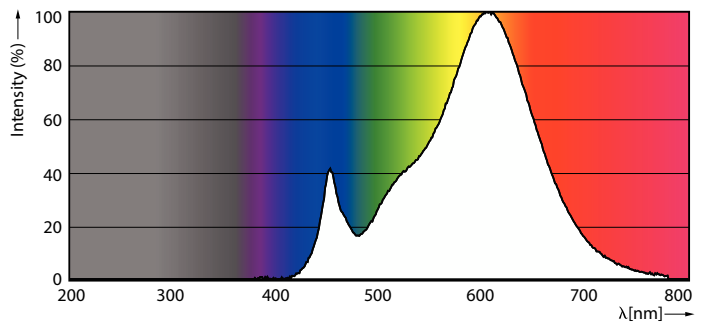

Spectral Power Distribution Colour - CorePro candle ND 2.8-25W E14 827 B35 FR