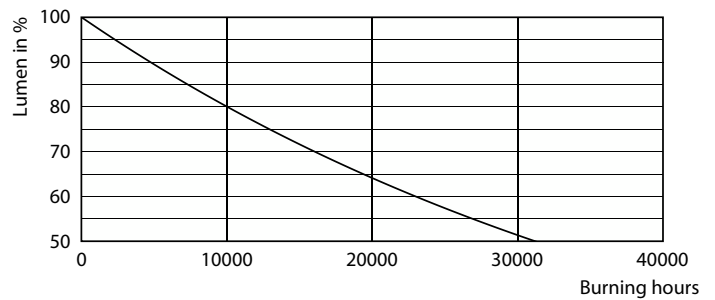

CorePro LED kaars- en kogellampen - Plastic

Fotometrische gegevens

General uniform lighting - CorePro candle ND 2.8-25W E14 827 B35 FR

Levensduur

Life Expectancy Diagram - CorePro candle ND 2.8-25W E14 827 B35 FR

Lumen Maintenance Diagram - CorePro candle ND 2.8-25W E14 827 B35 FR