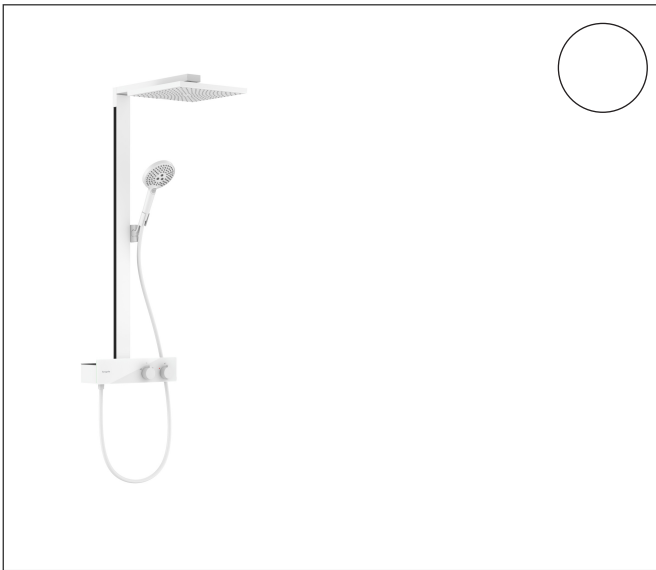

|             |   |
|-------------|---|
| Merk        | hansgrohe   |
| Artikelnaam | <b>Raindance E</b> Showerpipe 300 1jet met ShowerTablet 350 |
| Art.nr.     | 27361700  |
| Oppervlakte | mat wit   |
| Netto prijs | 2.639,04 EUR  |

## Product foto

## Kenmerken

- bestaat uit: hoofddouche, handdouche, douchethermostaat, schuifstuk, doucheslang, douchestang
- hoofddouche Raindance E 300 Air 1jet
- afmeting straalplaatoppervlak hoofddouche: 300 x 300 mm
- straalsoort hoofddouche: RainAir volle zachte regenstraal
- planchet geanodiseerd aluminium
- functie van: 11,5 l/min
- straalsoort handdouche: RainAir volle zachte regenstraal, Rain, Whirl intensieve massagestraal
- maximale doorstroomhoeveelheid voor Showerpipe bij 3 bar: 16 l/min
- minimale bedrijfsdruk: 1,5 bar
- maximale bedrijfsdruk: 10 bar
- 90° in positie verstelbaar schuifstuk, zwenkbaar naar links en rechts, omhoog en omlaag
- lengte douchearm hoofddouche: 405 mm
- CoolContact thermostaat: Zorgt dat de buitenkant niet warm wordt, waardoor douchen nog veiliger wordt
- thermostaat ShowerTablet 350
- Veiligheidsblokkering bij 40°C
- SafetyFunctie: maximale warmwatertemperatuur vooraf instelbaar
- functies bediend met draaigreep
- Gelijktijdig gebruik door meerdere verbruikers niet mogelijk
- opbouwmontage