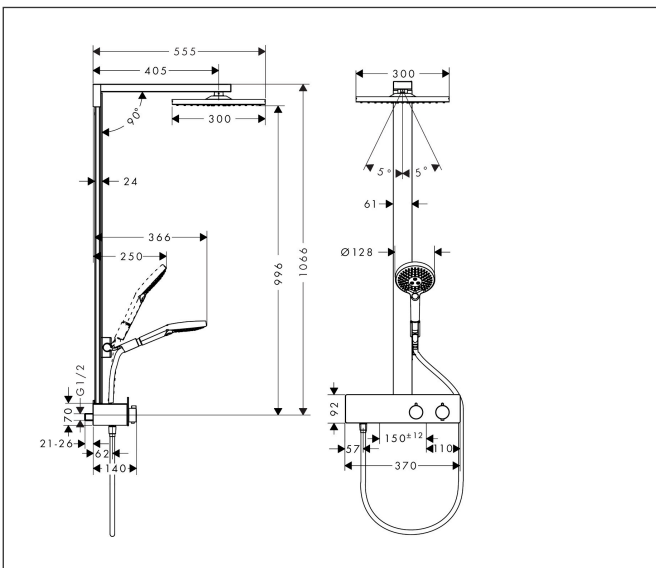

|             |   |
|-------------|---|
| Merk        | hansgrohe   |
| Artikelnaam | <b>Raindance E</b> Showerpipe 300 1jet met ShowerTablet 350 |
| Art.nr.     | 27361700  |
| Oppervlakte | mat wit   |
| Netto prijs | 2.639,04 EUR  |

## Maat tekeningen

## Kenmerken

- bestaat uit: hoofddouche, handdouche, douchethermostaat, schuifstuk, doucheslang, douchestang
- hoofddouche Raindance E 300 Air 1jet
- afmeting straalplaatoppervlak hoofddouche: 300 x 300 mm
- straalsoort hoofddouche: RainAir volle zachte regenstraal
- planchet geanodiseerd aluminium
- functie van: 11,5 l/min
- straalsoort handdouche: RainAir volle zachte regenstraal, Rain, Whirl intensieve massagestraal
- maximale doorstroomhoeveelheid voor Showerpipe bij 3 bar: 16 l/min
- minimale bedrijfsdruk: 1,5 bar
- maximale bedrijfsdruk: 10 bar
- 90° in positie verstelbaar schuifstuk, zwenkbaar naar links en rechts, omhoog en omlaag
- lengte douchearm hoofddouche: 405 mm
- CoolContact thermostaat: Zorgt dat de buitenkant niet warm wordt, waardoor douchen nog veiliger wordt
- thermostaat ShowerTablet 350
- Veiligheidsblokkering bij 40°C
- SafetyFunctie: maximale warmwatertemperatuur vooraf instelbaar
- functies bediend met draaigreep
- Gelijktijdig gebruik door meerdere verbruikers niet mogelijk
- opbouwmontage