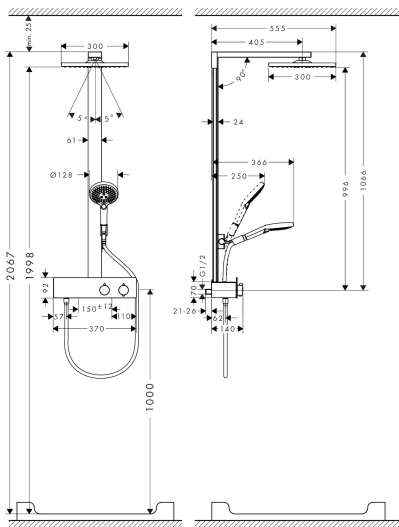

Merk	hansgrohe
Artikelnaam	Raindance E Showerpipe 300 1jet met ShowerTablet 350
Art.nr.	27361700
Oppervlakte	mat wit
Netto prijs	2.639,04 EUR

Installatievoorbeelden

i Afmetingen kunnen variëren vanwege keramische toleranties die verband houden met het productieproces.