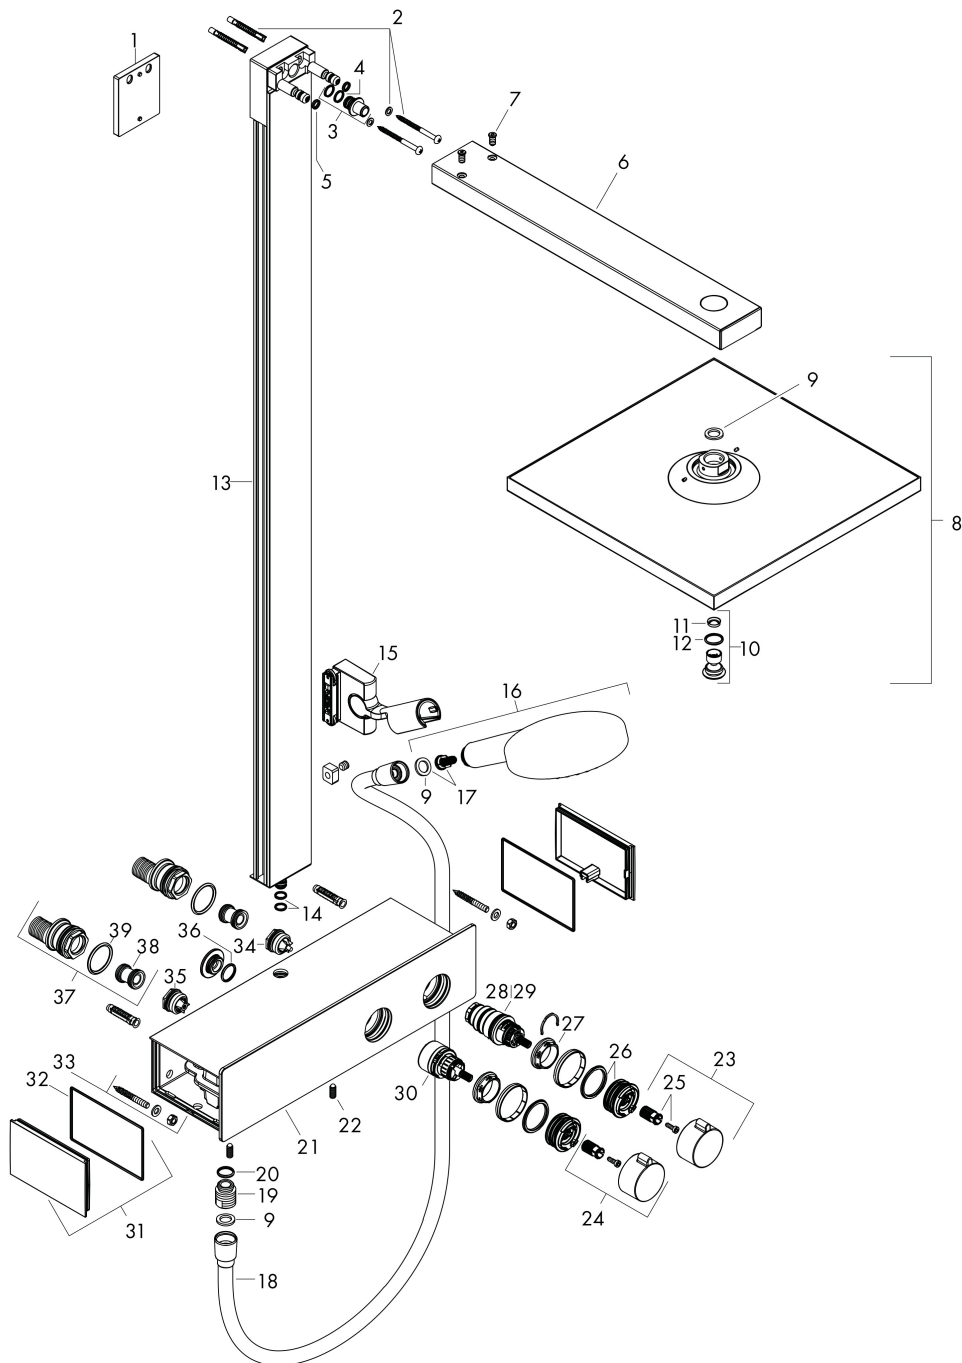

Merk hansgrohe
Artikelnaam **Raindance E** Showerpipe 300 1jet met ShowerTablet 350
Art.nr. 27361700
Oppervlakte mat wit
Netto prijs 2.639,04 EUR

Explosietekening voor bouwjaar: >06/25

Merk	hansgrohe
Artikelnaam	Raindance E Showerpipe 300 1jet met ShowerTablet 350
Art.nr.	27361700
Oppervlakte	mat wit
Netto prijs	2.639,04 EUR

Onderdelen voor bouwjaar: >06/25

Pos	Beschrijving	Art.nr.	Prijs
1	opvulschijf 7 mm	93146000	153,50
2	bevestigingsmateriaal	96179800	17,26
3	aansluiting	93992000	10,82
4	O-ring 10x1,5	98123000	3,12
5	O-ring 6x2	98458000	3,12
6	douche-arm	93221700	355,06
7	schroef	93431000	8,01
8	Hoofdouche	93230700	766,27
9	dichting	98058000	3,12
10	AIR ventiel	93127000	26,73
11	zeef	93128000	
12	O-ring 15x2	98163000	3,12
13	stijgbuis met afdekking (1000 mm)	93222700	468,62
14	O-ring 9x1,5	98117000	3,12
15	schuifstuk cpl.	93100700	177,42
16	Handdouche	26531700	173,56
17	filter	97708000	4,99
18	doucheslang Isiflex'B 1,60 m	28276700	45,24
19	aansluiting	95392000	17,26
20	O-ring 14x2	98129000	3,12
21	Thermostaat	94641000	510,85
22	inbusschroef M6x16 inclusief O-ring 29x3	98372000	8,01
23	greep	93227700	81,12
24	kraangreep	93226700	63,34
25	greepadapter m. schroef	93228000	8,01
26	aanslagring	93229000	3,12
27	moer	98913000	17,26
28	temperatuur regeleenheid	98282000	95,16
29	regeleenheid voor verwisselde aansluitingen	92373000	236,70
30	bovendeel met omstelling	98283000	66,87
31	afdekkap	93225700	31,82
32	O-ring 76x2,5	98431000	4,99
33	bevestigingsmateriaal	98744000	42,22
34	terugslagklep met zeef	93224000	21,22