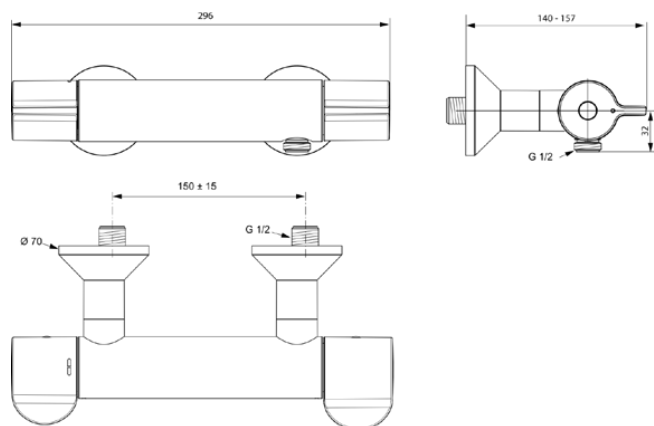

CERAPLUS SAFE

A6870AA

CERAPLUS SAFE | Douchemengkraan 296x140x70 mm in chroom afwerking, 22 l/min (3 bar) | Thermostatische functie, Water- en energiebesparend, Cool Body technologie, Thermische desinfectie, Veiligheidsstop, SmartShine

Afbeelding & technische tekening

Algemene informatie

Productcategorie:	Douchemengkranen
Producttype:	Douchemengkraan
Merk:	Ideal Standard
Collectie:	CERAPLUS SAFE
Ontwerper:	Artefakt
Colour:	AA - Chroom
Afwerking van het oppervlak:	glanzend
Hoogte (mm):	70
Breedte (mm):	296
Lengte / sprong (mm):	140 - 157
Bevestigingswijze:	S-koppelingen
Nettogewicht (kg):	2.17
EAN-code:	4015413340588

Productnormen & certificeringen

Naam van het BAQUA-certificaat:	18/192/27
---------------------------------	-----------

Product specificaties

Aantal rozetten:	2
Aantal grepen:	2
Kleurcode:	AA
Kleuromschrijving:	chroom
Cool Body Technologie:	Ja
Afsluitbare S-koppelingen:	Nee
DVGW intrinsiek veilig:	Ja
Instelbare spoeltijd:	Nee
Toepassing greep:	Temperatuurregeling
Positie greep:	Zijkant
Materiaal:	Metaal

Product specificaties

Materiaal greep:	Metaal
Materiaalkwaliteit:	Messing
Maximale volumestroom bij 3 bar (l/min):	22
Maximale volumestroom bij 3 bar (l/min) voor alle uitgangen:	22
Max. debiet bij 3 bar (l) voor uitloop:	22
Maximale werkdruk (bar):	10
Minimale werkdruk (bar):	0.5
PVD technologie:	Nee
Vorm van de rozet(ten):	Rond
Schroefdraad van de doucheslang:	G 1/2
SmartShine:	Ja
Oppervlakte dekking:	verchromd
Afwerking van het oppervlak:	glanzend
Thermische desinfectie mogelijk:	Ja
Thermostatisch:	Ja
Type greep:	Draaiknop
Type temperatuurregeling:	Thermostatisch
Met rozet(ten):	Ja
Met grepen:	Ja
Met badset:	Nee
Met hoofddouche:	Nee
Met legplank(en):	Nee
Met douchecombinatie:	Nee
Bevestigingswijze:	S-koppelingen
Positie van de greepbevestiging:	Achterkant
Bevestigingswijze:	Wand
Geluidsarme S-koppelingen:	Nee
Met S-koppelingen:	Ja
Met terugslagklep:	Ja