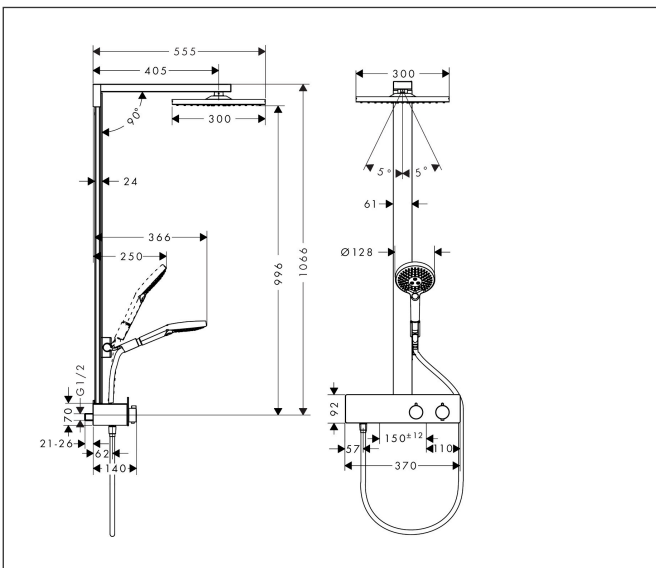

Merk	hansgrohe
Artikelnaam	Raindance E Showerpipe 300 1jet EcoSmart met ShowerTablet 350
Art.nr.	27362700
Oppervlakte	mat wit
Netto prijs	2.639,04 EUR

Product foto

Maat tekeningen

Kenmerken

- bestaat uit: hoofddouche, handdouche, douchethermostaat, douchehouder, doucheslang, douchestang
- hoofddouche Raindance E 300 Air 1jet
- afmeting straalplaatoppervlak hoofddouche: 300 x 300 mm
- straalsoort hoofddouche: Rain
- planchet geanodiseerd aluminium
- functie van: 4,5 l/min
- doorstroomhoeveelheid Rain bij 3 bar: 8 l/min
- straalsoort handdouche: RainAir volle zachte regenstraal, Rain, Whirl intensieve massagestraal
- maximale doorstroomhoeveelheid van handdouche bij 3 bar: 8 l/min
- maximale doorstroomhoeveelheid voor Showerpipe bij 3 bar: 8 l/min
- minimale bedrijfsdruk: 0,9 bar
- maximale bedrijfsdruk: 10 bar
- FlexPower: straalnoppen passen zich automatisch aan de waterdruk aan door te openen en te sluiten
- QuickClean+: voorkom kalkaanslag dankzij de elasticiteit van de straalnoppen
- 90° in positie verstelbaar schuifstuk, zwenkbaar naar links en rechts, omhoog en omlaag
- lengte douchearm hoofddouche: 405 mm
- CoolContact thermostaat: Zorgt dat de buitenkant niet warm wordt, waardoor douchen nog veiliger wordt

Technologie

Straalsoorten

Merk hansgrohe
 Artikelnaam **Raindance E** Showerpipe 300 1jet EcoSmart met ShowerTablet 350
 Art.nr. 27362700
 Oppervlakte mat wit
 Netto prijs 2.639,04 EUR

Stroomschema

1 Handdouche
 2 Hoofddouche