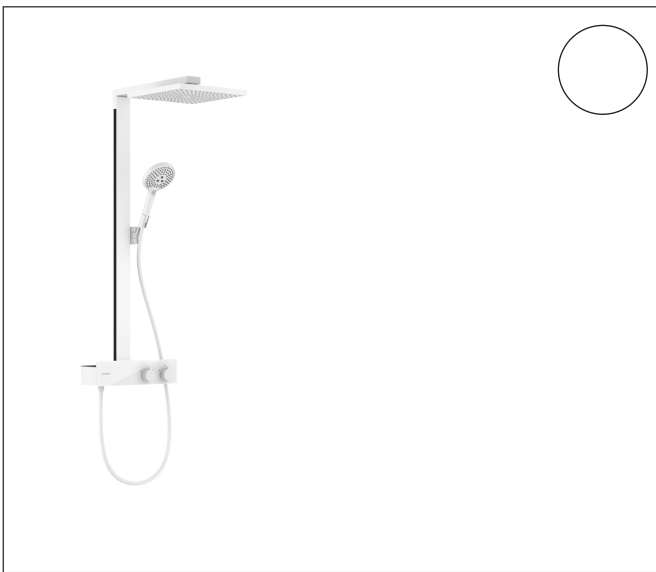

Merk	hansgrohe
Artikelnaam	Raindance E Showerpipe 300 1jet EcoSmart met ShowerTablet 350
Art.nr.	27362700
Oppervlakte	mat wit
Netto prijs	2.639,04 EUR

Product foto

Maat tekeningen

Kenmerken

- bestaat uit: hoofddouche, handdouche, douchethermostaat, douchehouder, doucheslang, douchestang
- hoofddouche Raindance E 300 Air 1jet
- afmeting straalplaatoppervlak hoofddouche: 300 x 300 mm
- straalsoort hoofddouche: Rain
- planchet geanodiseerd aluminium
- functie van: 4,5 l/min
- doorstroomhoeveelheid Rain bij 3 bar: 8 l/min
- straalsoort handdouche: RainAir volle zachte regenstraal, Rain, Whirl intensieve massagestraal
- maximale doorstroomhoeveelheid van handdouche bij 3 bar: 8 l/min
- maximale doorstroomhoeveelheid voor Showerpipe bij 3 bar: 8 l/min
- minimale bedrijfsdruk: 0,9 bar
- maximale bedrijfsdruk: 10 bar
- FlexPower: straalnoppen passen zich automatisch aan de waterdruk aan door te openen en te sluiten
- QuickClean+: voorkom kalkaanslag dankzij de elasticiteit van de straalnoppen
- 90° in positie verstelbaar schuifstuk, zwenkbaar naar links en rechts, omhoog en omlaag
- lengte douchearm hoofddouche: 405 mm
- CoolContact thermostaat: Zorgt dat de buitenkant niet warm wordt, waardoor douchen nog veiliger wordt

Technologie

Straalsoorten

Merk hansgrohe
 Artikelnaam **Raindance E** Showerpipe 300 1jet EcoSmart met ShowerTablet 350
 Art.nr. 27362700
 Oppervlakte mat wit
 Netto prijs 2.639,04 EUR

Stroomschema

1 Handdouche
 2 Hoofddouche