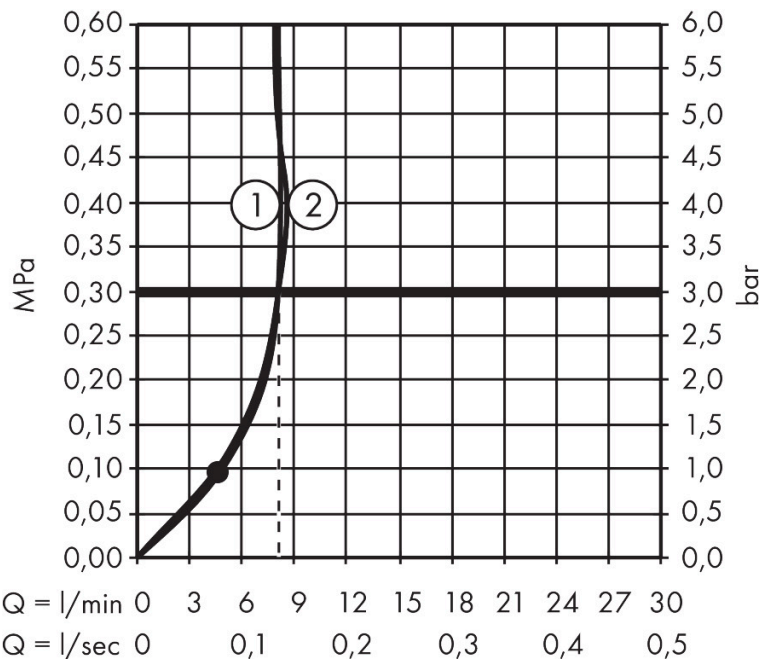

Merk	hansgrohe
Artikelnaam	Raindance E Showerpipe 300 1jet EcoSmart met ShowerTablet 350
Art.nr.	27362700
Oppervlakte	mat wit
Netto prijs	2.639,04 EUR

Product foto

Maat tekeningen

Kenmerken

- bestaat uit: hoofddouche, handdouche, douchethermostaat, douchehouder, doucheslang, douchestang
- hoofddouche Raindance E 300 Air 1jet
- afmeting straalplaatoppervlak hoofddouche: 300 x 300 mm
- straalsoort hoofddouche: Rain
- planchet geanodiseerd aluminium
- functie van: 4,5 l/min
- doorstroomhoeveelheid Rain bij 3 bar: 8 l/min
- straalsoort handdouche: RainAir volle zachte regenstraal, Rain, Whirl intensieve massagestraal
- maximale doorstroomhoeveelheid van handdouche bij 3 bar: 8 l/min
- maximale doorstroomhoeveelheid voor Showerpipe bij 3 bar: 8 l/min
- minimale bedrijfsdruk: 0,9 bar
- maximale bedrijfsdruk: 10 bar
- FlexPower: straalnoppen passen zich automatisch aan de waterdruk aan door te openen en te sluiten
- QuickClean+: voorkom kalkaanslag dankzij de elasticiteit van de straalnoppen
- 90° in positie verstelbaar schuifstuk, zwenkbaar naar links en rechts, omhoog en omlaag
- lengte douchearm hoofddouche: 405 mm
- CoolContact thermostaat: Zorgt dat de buitenkant niet warm wordt, waardoor douchen nog veiliger wordt

Technologie

Straalsoorten

Merk hansgrohe
 Artikelnaam **Raindance E** Showerpipe 300 1jet EcoSmart met ShowerTablet 350
 Art.nr. 27362700
 Oppervlakte mat wit
 Netto prijs 2.639,04 EUR

Stroomschema

1 Handdouche
 2 Hoofddouche