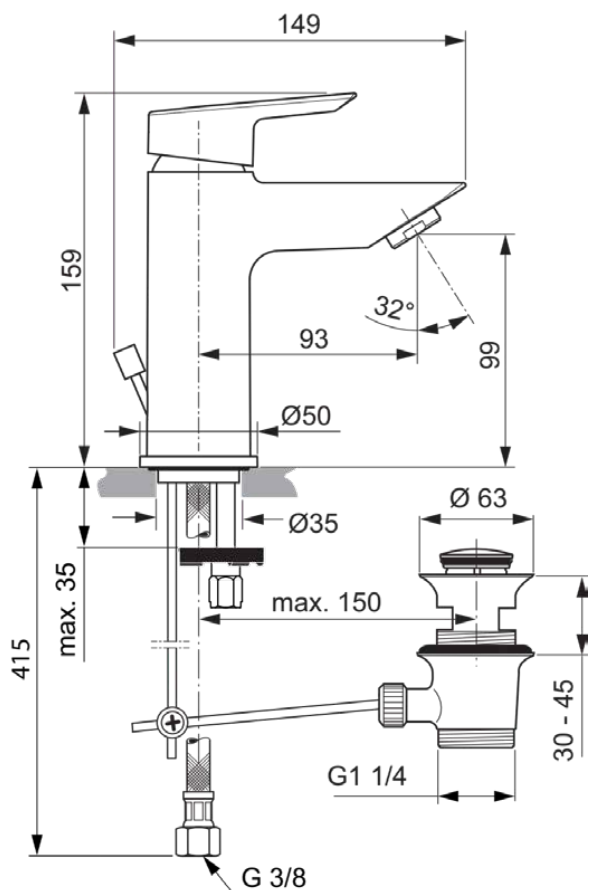

TESI

A6558AA

TESI | Wastafelmengkraan 50x149x159 mm, 93 mm sprong uitloop in chroom afwerking, 5 l/ min (3 bar), met waste | EasyFix, Blue Start technologie, Ecoflow, EPD, FirmaFlow, SmartShine, NF gecertificeerd

Afbeelding & technische tekening

Algemene informatie

Productcategorie:	Wastafelmengkranen
Producttype:	Wastafelmengkraan
Merk:	Ideal Standard
Collectie:	TESI
Ontwerper:	Artefakt
Colour:	AA - Chroom
Afwerking van het oppervlak:	glanzend
Hoogte (mm):	159
Breedte (mm):	50
Lengte / sprong (mm):	149
Bevestigingswijze:	EasyFix
Nettogewicht (kg):	1.60
EAN-code:	4015413338233