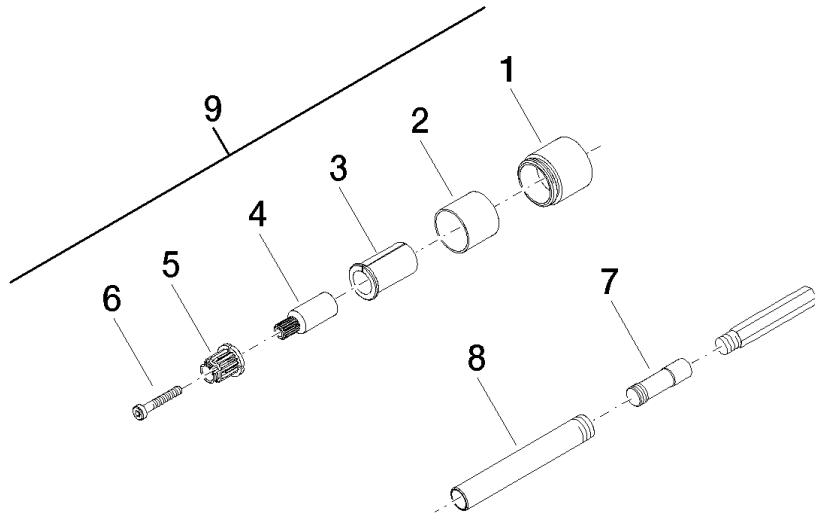

Verlängerung - Platin

12 176 970

Verlängerung - Platin

12 176 970

Verlängerung - Platin

12 176 970

Verlängerung - Platin

12 176 970

Verlängerung - Platin

12 176 970

Ersatzteilstückliste

Nr.	Artikelnummer	Benennung	Verbaumenge	Lieferzeit
	09 21 02 016-08	Haube Ø 26 x 25 mm - Platin	9	40