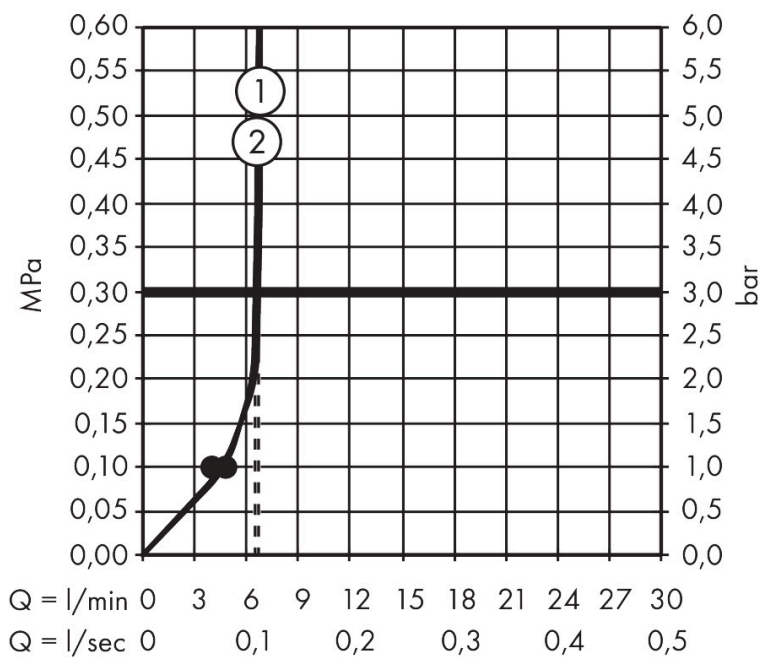

**Certificaat**

Merk hansgrohe  
 Artikelnaam **Crometta E** Showerpipe 240 1jet EcoSmart met thermostaat  
 Art.nr. 27281000  
 Oppervlakte chroom  
 Netto prijs 608,34 EUR

## Stroomschema

1 Handdouche  
 2 Hoofddouche

De verbruikswaarden werden in overeenstemming met de praktijk met de bijbehorende armaturen (thermostaat/mengkraan/inbouwventiel) gemeten.

Merk	hansgrohe
Artikelnaam	<b>Crometta E</b> Showerpipe 240 1jet EcoSmart met thermostaat
Art.nr.	27281000
Oppervlakte	chrom
Netto prijs	608,34 EUR

## Installatievoorbeelden

**i** Afmetingen kunnen variëren vanwege keramische toleranties die verband houden met het productieproces.

Merk hansgrohe  
 Artikelnaam **Crometta E** Showerpipe 240 1jet EcoSmart met thermostaat  
 Art.nr. 27281000  
 Oppervlakte chroom  
 Netto prijs 608,34 EUR

## Explosietekening voor bouwjaar: >12/20

Merk	hansgrohe
Artikelnaam	<b>Crometta E</b> Showerpipe 240 1jet EcoSmart met thermostaat
Art.nr.	27281000
Oppervlakte	chrom
Netto prijs	608,34 EUR