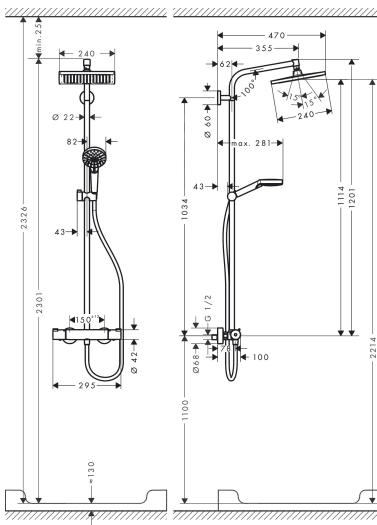

## Stroomschema

1 Handdouche  
 2 Hoofddouche

De verbruikswaarden werden in overeenstemming met de praktijk met de bijbehorende armaturen (thermostaat/mengkraan/inbouwventiel) gemeten.

Merk	hansgrohe
Artikelnaam	<b>Crometta E</b> Showerpipe 240 1jet EcoSmart met thermostaat
Art.nr.	27281000
Oppervlakte	chrom
Netto prijs	608,34 EUR

## Installatievoorbeelden

**i** Afmetingen kunnen variëren vanwege keramische toleranties die verband houden met het productieproces.

Merk hansgrohe  
 Artikelnaam **Crometta E** Showerpipe 240 1jet EcoSmart met thermostaat  
 Art.nr. 27281000  
 Oppervlakte chroom  
 Netto prijs 608,34 EUR

## Onderdelen voor bouwjaar: >12/20

Pos	Beschrijving	Art.nr.	Prijs
1	bevestigingsmateriaal	96179000	10,82
2	opvulschijf 7 mm	95239000	13,21
3	muurflans	95688000	26,73
4	rozet Ø 60 mm	95692000	17,26
5	O-ring 20x2,5	92602000	4,99
6	schroef	92137000	4,99
7	huls	92166000	34,01
8	inbusschroef M6x5	98447000	3,12
9	douche-arm	93072000	118,25
10	zeefdichting	94246000	3,12
11	doorstroombegrenzer (9 l/min)	95659000	8,01
12	Hoofdouche	26727000	280,42
13	O-ring 15x2,5	98131000	3,12
14	stijgbuis 1000 mm	96743000	66,87
15	stijgbuis 1200 mm	95665000	66,87
16	stijgbuis 1450 mm	96770000	236,70
17	O-ring 12x2,25	98382000	3,12
18	schuifstuk cpl.	92366000	34,01
19	Handdouche	26332400	29,87
20	doucheslang Isiflex'B 1,60 m	28276000	33,73
21	dichting	98058000	3,12
22	O-ring 14x2	98129000	3,12
23	Thermostaat	93352000	312,42
24	greep	92836000	34,01
25	afdekkap	95433000	4,99
26	aanslagring voor temperatuur regeleenheid	95041000	13,21
27	temperatuur regeleenheid	94282000	118,25
28	aanslagring voor bovendeeel	98674000	8,01
29	bovendeeel met omstelling	96509000	81,54
30	moeren set	96157000	26,73
31	terugslagklep (drukbestendig tot 2 MPa)	93136000	26,73
32	terugslagklep	96737000	26,73
33	O-ring 17x1,5	98137000	3,12
34	zeefdichting	96922000	8,01