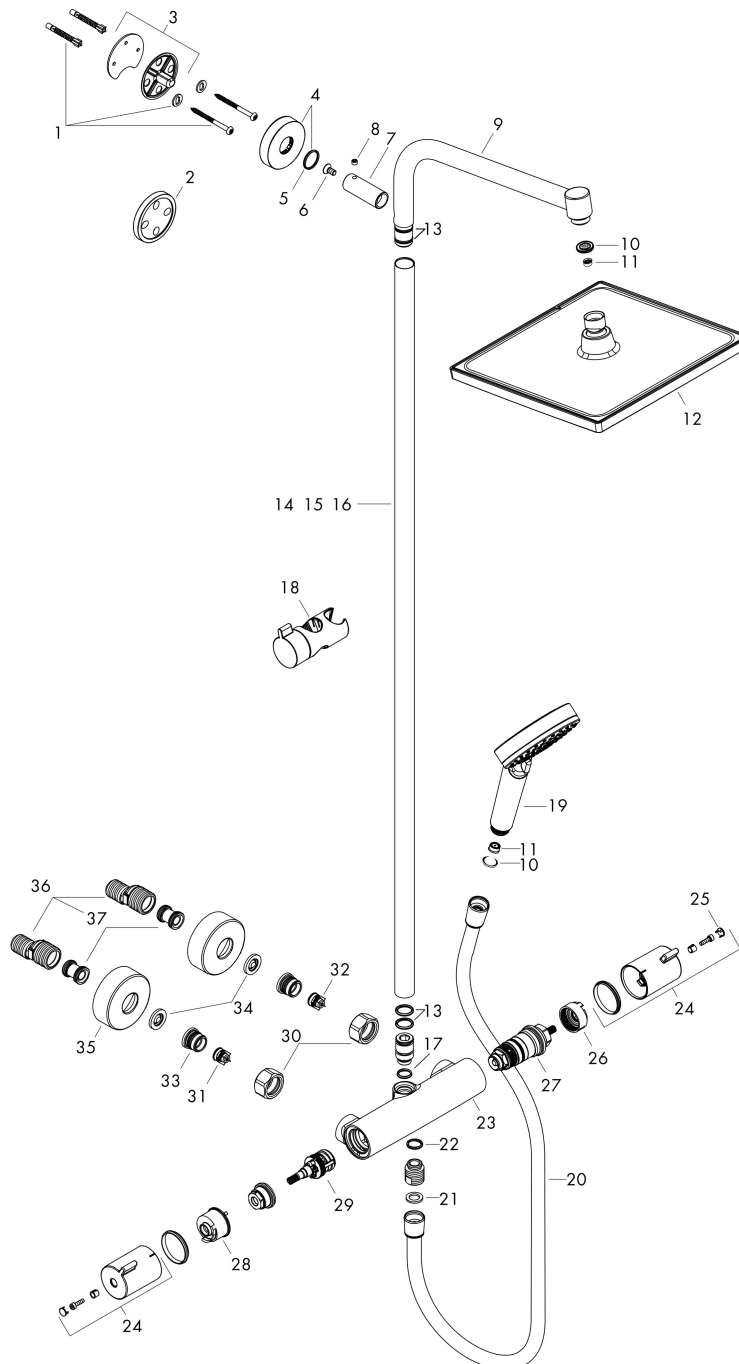

## Stroomschema

1 Handdouche  
 2 Hoofddouche

De verbruikswaarden werden in overeenstemming met de praktijk met de bijbehorende armaturen (thermostaat/mengkraan/inbouwventiel) gemeten.

Merk	hansgrohe
Artikelnaam	<b>Crometta E</b> Showerpipe 240 1jet EcoSmart met thermostaat
Art.nr.	27281000
Oppervlakte	chrom
Netto prijs	608,34 EUR

## Installatievoorbeelden

**i** Afmetingen kunnen variëren vanwege keramische toleranties die verband houden met het productieproces.

Merk hansgrohe  
 Artikelnaam **Crometta E** Showerpipe 240 1jet EcoSmart met thermostaat  
 Art.nr. 27281000  
 Oppervlakte chroom  
 Netto prijs 608,34 EUR

## Explosietekening voor bouwjaar: >12/20

Merk	hansgrohe
Artikelnaam	<b>Crometta E</b> Showerpipe 240 1jet EcoSmart met thermostaat
Art.nr.	27281000
Oppervlakte	chrom
Netto prijs	608,34 EUR