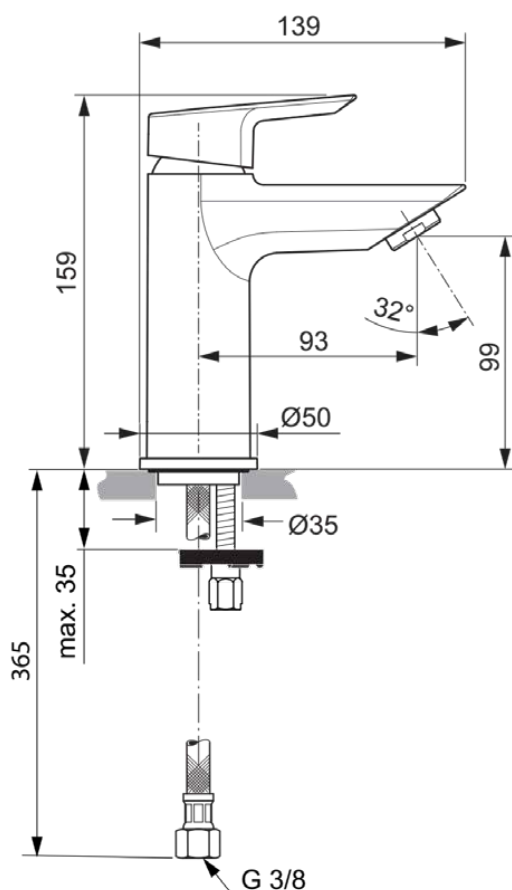

TESI

A6560AA

TESI | Wastafelmengkraan 50x139x159 mm, 93 mm sprong uitloop in chroom afwerking, 5 l/min (3 bar), zonder waste | EasyFix, Blue Start technologie, Ecoflow, EPD, FirmaFlow, SmartShine, NF gecertificeerd

Afbeelding & technische tekening

Algemene informatie

Productcategorie:	Wastafelmengkranen
Producttype:	Wastafelmengkraan
Merk:	Ideal Standard
Collectie:	TESI
Ontwerper:	Artefakt
Colour:	AA - Chroom
Afwerking van het oppervlak:	glanzend
Hoogte (mm):	159
Breedte (mm):	50
Lengte / sprong (mm):	139
Bevestigingswijze:	EasyFix
Nettogewicht (kg):	1.33
EAN-code:	4015413338257