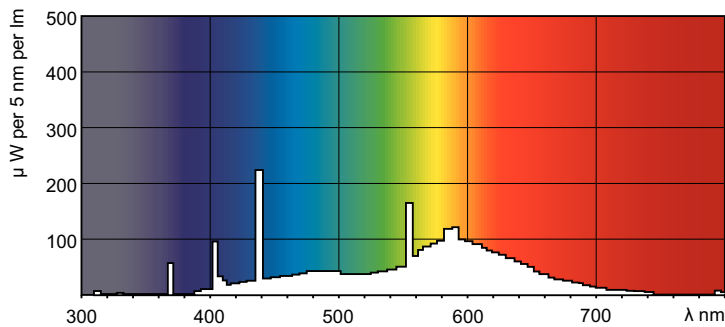

Product gegevens

Algemene informatie	
Lampvoet	G5
Meetreferentie van lichtstroom	Sphere
Levensduur tot 50% uitval (nom.)	10.000 hr

Gegevens lichttechniek	
Kleurcode	33-640
Lichtstroom	260 lm
Kleuraanduiding	Koel wit (CW)
Kleurkwaliteit, coördinaat X (nominaal)	0,38
Kleurkwaliteit, coördinaat Y (nominaal)	0,38
Gecorreleerde kleurtemperatuur (nom.)	4000 K
Lichtrendement (gespec.) (nom.)	43 lm/W
Kleurweergave-index (CRI)	59

Keurmerken en classificaties	
Energie-efficiëntieklasse	G
Kwikhoud (Hg) (max.)	2,5 mg

TL Mini Standaardkleuren

Kwikinhoud (Hg) (nom.)	4,4 mg
Energieverbruik kWh/1.000 uur	6 kWh
EPREL-registratienummer	423488
Productgegevens	
Productnaam voor bestelling	TL Mini EL 6W/33-640 FAM/10X25BOX
Volledige productnaam	TL Mini EL 6W/33-640 FAM/10X25BOX
Full EOC	871150071583827
Bestelcode	8711500715838

Fotometrische gegevens

Spectral Power Distribution Colour - TL Mini EL 6W/33-640 FAM/10X25BOX