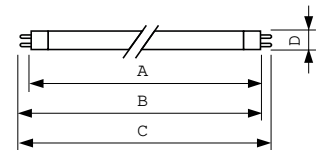

TL Mini Standaardkleuren

Kwikinhoud (Hg) (nom.)	4,4 mg
Energieverbruik kWh/1.000 uur	6 kWh
EPREL-registratienummer	423488
Productgegevens	
Productnaam voor bestelling	TL Mini EL 6W/33-640 FAM/10X25BOX
Volledige productnaam	TL Mini EL 6W/33-640 FAM/10X25BOX
Full EOC	871150071583827
Bestelcode	8711500715838

Materiaalnr. (12NC)	928000503340
Lokale code	TL6W33
Numerator - Aantal per pak	1
EAN/UPC - product/behuizing	8711500715838
Numerator - Dozen per buitendoos	250
EAN/UPC - Case	8711500715852

Maatschets