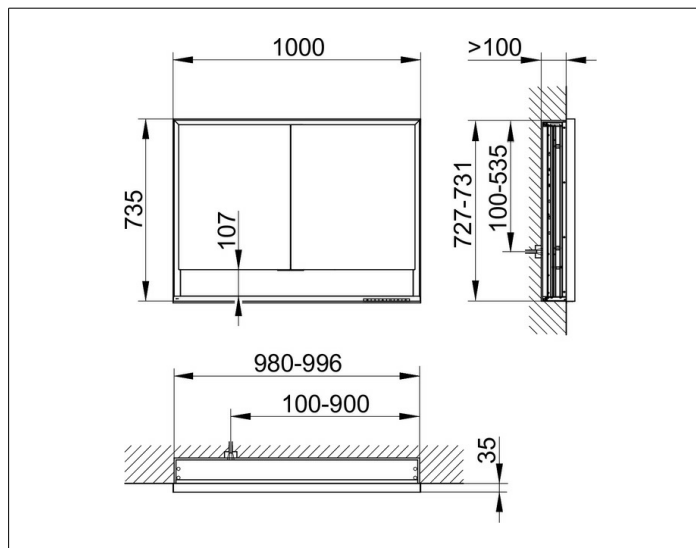

Royal Lumos

14334171304 Spiegelschrank

PRODUKT

ZEICHNUNG

PRODUKTBESCHREIBUNG

für die Wandeinbau-Montage
 mit Spiegelheizung (mittig der Türen platziert),
 stufenlos einstellbare Lichtfarbe von 2700 Kelvin (warmweiß)
 bis 6500 Kelvin (Tageslicht),
 2 Drehtüren aus Kristall-Doppelspiegel,
 Korpus in Aluminium silber-gebeizt-eloxiert,
 Rückwandverspiegelung
 Bedienung:
 Tastenfelder mit kapazitiver Touch-Sensorik,
 integrierte Nebenstellenfunktion für z.B. Raumschalter
 Spiegelheizung:
 60 Watt, optische Anzeige der Aufheizphase,
 automatische Abschaltung nach 20 Minuten
 Beleuchtung:
 Rahmenbeleuchtung und Waschtisch-/Fachbeleuchtung,
 separat stufenlos dimmbar und ein-/ausschaltbar
 LED 60 Watt (Lebensdauer > 30.000 Std.)

AUSSTATTUNG

- 2 Steckdosen
- 2 x 2 höhenverstellbare Glasablagen
- offenes Ablagefach über die ganze Breite
- Tür-Anschlagdämpfer

OBERFLÄCHE

silber-gebeizt-eloxiert

ABMESSUNG

1000 x 735 x 130 mm