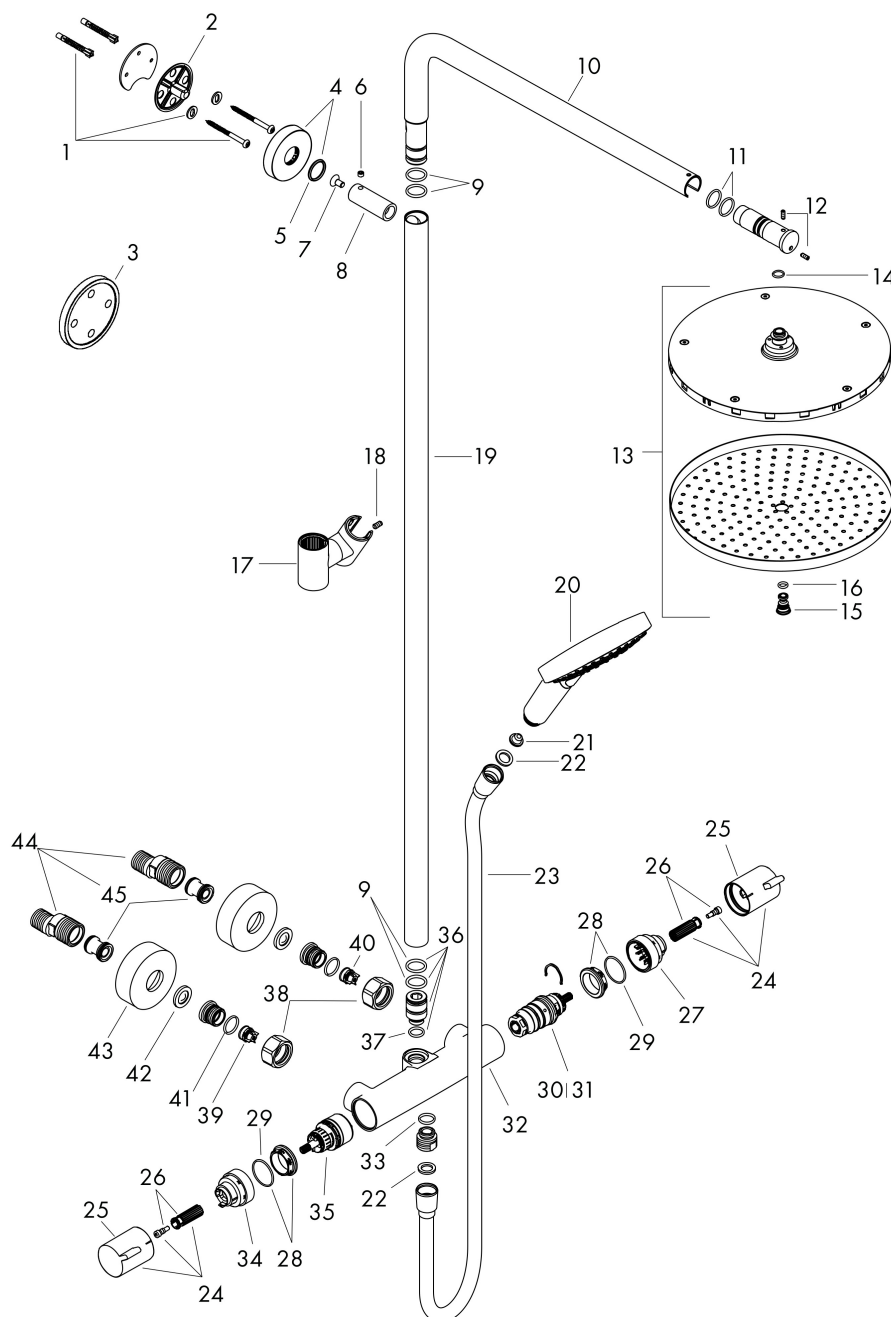

Merk hansgrohe
Artikelnaam **Raindance Select S** Showerpipe 240 1jet PowderRain met thermostaat
Art.nr. 27633140
Oppervlakte Brushed Bronze
Netto prijs 1.887,99 EUR

Explosietekening voor bouwjaar: >12/20

Merk	hansgrohe
Artikelnaam	Raindance Select S Showerpipe 240 1jet PowderRain met thermostaat
Art.nr.	27633140
Oppervlakte	Brushed Bronze
Netto prijs	1.887,99 EUR

Onderdelen voor bouwjaar: >12/20

Pos	Beschrijving	Art.nr.	Prijs
2	bevestigingsmateriaal	96179000	10,82
1	muurflans	95688000	26,73
3	opvulschijf 7 mm	95239140	19,86
4	rozet Ø 60 mm	95692140	25,90
5	O-ring 20x2,5	92602000	4,99
6	inbusschroef M6x5	98447000	3,12
7	schroef	92137000	4,99
8	huls	92166140	51,06
9	O-ring 17x2,5	98387000	3,12
10	douche-arm	98493140	355,06
11	O-ring 17x2	98199000	3,12
12	inbusschroef M4x10	97667000	3,12
13	hoofdouche Ø 240 mm	93464140	355,06
14	O-ring 10x1,5	98123000	3,12
15	schroef	95796140	40,14
16	O-ring 7x2	98419000	3,12
17	schuifstuk cpl.	95480140	100,36
18	inbusschroef M5x10	97672000	3,12
19	stijgbuis 930 mm / Ø 25 mm	98496140	230,26
20	Handdouche	26014140	177,79
21	zeef	92672000	4,99
22	dichting	98058000	3,12
23	doucheslang Isiflex'B 1,60 m	28276140	50,59
24	greep	95836140	40,14
25	drukknop	92848140	7,49
26	greepadapter m. schroef	95843000	8,01
27	aanslagring	95839000	17,26
28	moer	98913000	17,26
29	O-ring 26x1,5	98390000	3,12
30	temperatuur regeleenheid	98282000	95,16
31	regeleenheid voor verwisselde aansluitingen	92373000	236,70
32	Thermostaat	92850140	468,62
33	O-ring 14x2	98129000	3,12
34	aanslagring voor bovendeel	95927000	26,73