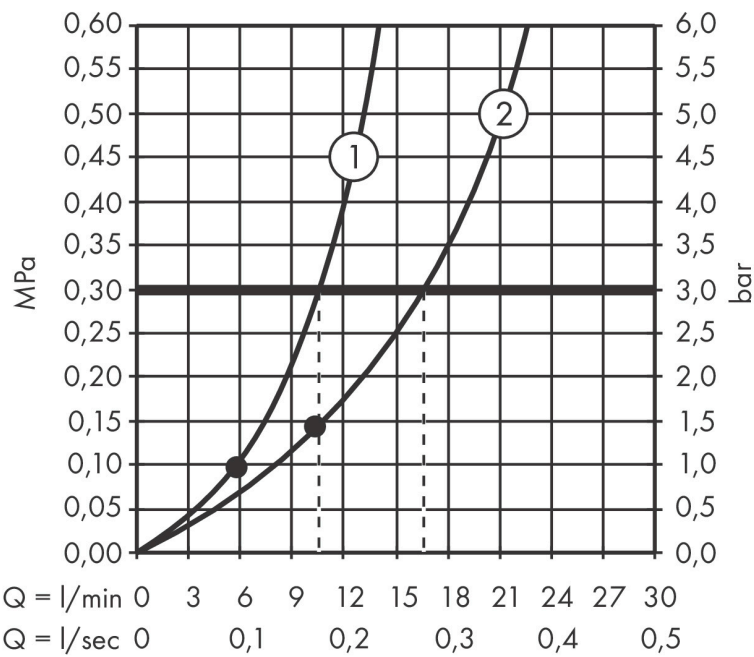

- bestaat uit: hoofddouche, handdouche, douchethermostaat, doucheslang, schuifstuk, douchestang
- hoofddouche Raindance S 240 PowderRain
- afmeting straalplaatoppervlak hoofddouche: 240 mm
- straalsoort hoofddouche: PowderRain
- functie van: 10,4 l/min
- straalsoort handdouche: PowderRain, Rain, Whirl intensieve massagestraal
- maximale doorstroomhoeveelheid van handdouche bij 3 bar: 10,6 l/min
- maximale doorstroomhoeveelheid voor Showerpipe bij 3 bar: 16 l/min
- minimale bedrijfsdruk: 1,5 bar
- maximale bedrijfsdruk: 10 bar
- schuifstuk met hoogteverstelling
- lengte douchearm hoofddouche: 460 mm
- draaibare douchearm
- thermostaat Ecostat Comfort
- Veiligheidsblokkering bij 40°C
- SafetyFunctie: maximale warmwatertemperatuur vooraf instelbaar
- functies bediend met draaigreep
- opbouwmontage
- hartafstand: 150 ± 12 mm
- hoogte van buis kan worden verkort

Technologie

Straalsoorten

Merk hansgrohe
 Artikelnaam **Raindance Select S** Showerpipe 240 1jet PowderRain met thermostaat
 Art.nr. 27633140
 Oppervlakte Brushed Bronze
 Netto prijs 1.887,99 EUR

Stroomschema

1 Handdouche
 2 Hoofddouche

Merk hansgrohe
 Artikelnaam **Raindance Select S** Showerpipe 240 1jet PowderRain met thermostaat
 Art.nr. 27633140
 Oppervlakte Brushed Bronze
 Netto prijs 1.887,99 EUR

Explosietekening voor bouwjaar: >12/20