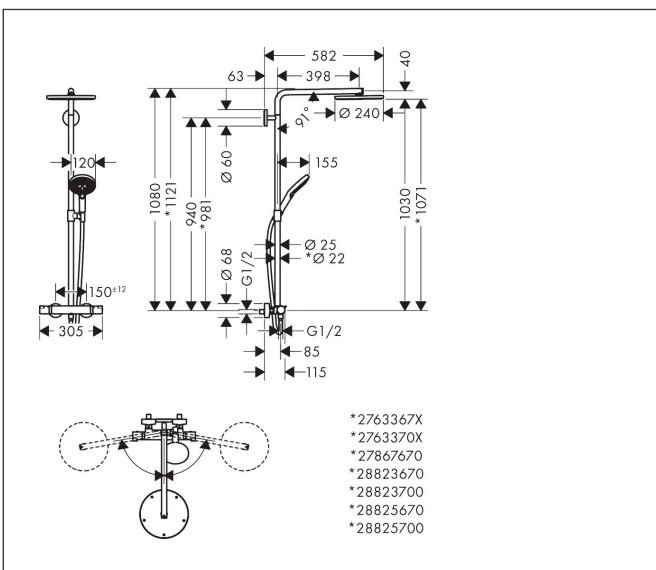

Maat tekeningen