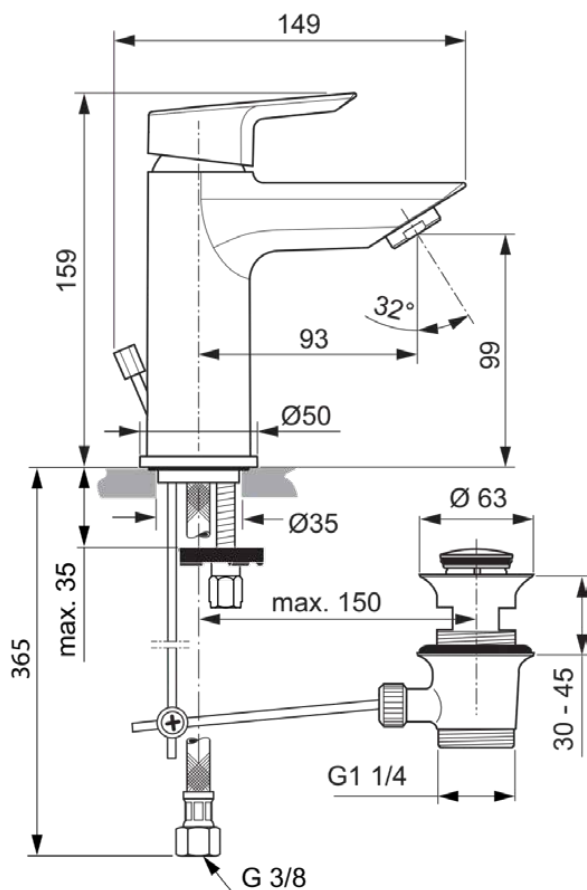

TESI

A6557AA

TESI | Wastafelmengkraan 50x149x159 mm, 93 mm sprong uitloop in chroom afwerking, 5 l/min (3 bar), met waste | EasyFix, Ecoflow, EPD, FirmaFlow, SmartShine

Afbeelding & technische tekening

Algemene informatie

Productcategorie:	Wastafelmengkranen
Producttype:	Wastafelmengkraan
Merk:	Ideal Standard
Collectie:	TESI
Ontwerper:	Artefakt
Colour:	AA - Chroom
Afwerking van het oppervlak:	glanzend
Hoogte (mm):	159
Breedte (mm):	50
Lengte / sprong (mm):	149
Bevestigingswijze:	EasyFix
Nettogewicht (kg):	1.52
EAN-code:	4015413338226

Productnormen & certificeringen

Normen:	EN 248 DIN 4109-1 EN 817
Naam van het BGCC-certificaat:	14-NURVSPSRB-4110
Aansluitdraad van de straalregelaar:	

Product specificaties

Aantal rozetten:	1
Aantal grepen:	1
BlueStart technologie:	Nee
Kleurcode:	AA
Kleuromschrijving:	chromium
Cool Body Technologie:	Nee
DVGW intrinsiek veilig:	Nee
FirmaFlow mengpatroon:	Ja
Toepassing greep:	Volume & temperatuurregeling
Positie greep:	Bovenkant
Ideal Pure technologie:	Nee