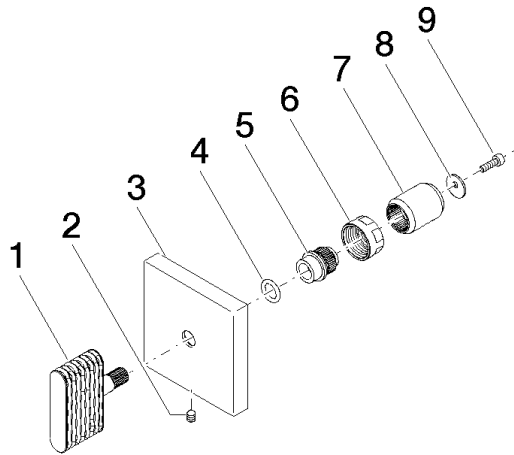

Griff für Unterputz Wand Neutral oval Treppe 60 x 60 x 40 mm - Dark Platinum gebürstet

90 20 70 053 01

Griff für Unterputz Wand Neutral oval Treppe 60 x 60 x 40 mm - Dark Platinum
gebürstet

90 20 70 053 01

Produktversion bis 11/23/2020

Produktversion ab 11/23/2020

Produktversion ab 7/1/2022

Griff für Unterputz Wand Neutral oval Treppe 60 x 60 x 40 mm - Dark Platinum gebürstet

90 20 70 053 01

Ersatzteilstückliste

Produktversion bis 11/23/2020

Produktversion ab 11/23/2020

Produktversion ab 7/1/2022

Nr.	Artikelnummer	Benennung	Verbaumenge	Lieferzeit
	09 20 70 053-99	Griff für Zwei- / Drei-Wegeumstellung oval Treppe 46 x 43,5 x 11 mm - Dark Platinum gebürstet	9	30