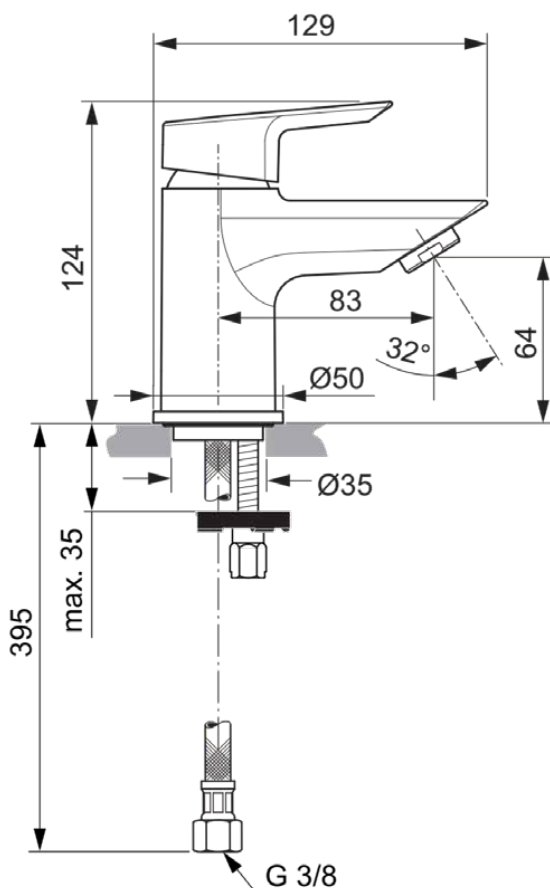

TESI

A6568AA

TESI | Wastafelmengkraan 50x129x124 mm, 83 mm sprong uitloop in chroom afwerking, 5 l/ min (3 bar), zonder waste | EasyFix, Ecoflow, EPD, FirmaFlow, SmartShine

Afbeelding & technische tekening

Algemene informatie

Productcategorie:	Wastafelmengkranen
Producttype:	Wastafelmengkraan
Merk:	Ideal Standard
Collectie:	TESI
Ontwerper:	Artefakt
Colour:	AA - Chroom
Afwerking van het oppervlak:	glanzend
Hoogte (mm):	124
Breedte (mm):	50
Lengte / sprong (mm):	129
Bevestigingswijze:	EasyFix
Nettogewicht (kg):	1.13
EAN-code:	4015413338325

Productnormen & certificeringen

Normen:	EN 248 DIN 4109-1 EN 817
Naam van het BGCC-certificaat:	14-NURVSPSRB-4110
Aansluitdraad van de straalregelaar:	

Product specificaties

Aantal rozetten:	1
Aantal grepen:	1
BlueStart technologie:	Nee
Kleurcode:	AA
Kleuromschrijving:	chroom
Cool Body Technologie:	Nee
DVGW intrinsiek veilig:	Nee
FirmaFlow mengpatroon:	Ja
Toepassing greep:	Volume & temperatuurregeling
Positie greep:	Bovenkant