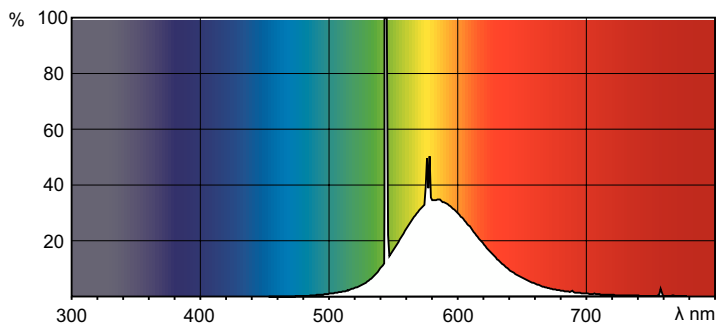

Product gegevens

Algemene informatie		Dimbaarheid en regelsystemen	
Lampvoet	G13 [Medium Bi-Pin Fluorescent]	Dimbaar	Ja
Levensduur tot 50% uitval (nom.)	15.000 hr		
Gegevens lichttechniek		Eigenschappen behuizing en afmetingen	
Kleurcode	160	Lampvorm	T8
Lichtstroom	700 lm	Nettogewicht (per stuk)	71.000 g
Kleuraanduiding	Geel		
Bedrijfs- en elektrische gegevens		Keurmerken en classificaties	
Energieverbruik	18,0 W	Kwikhoud (Hg) (nom.)	13,0 mg
Lampstroom (nom.)	0,360 A	Energieverbruik kWh/1.000 uur	23 kWh
Spanning (nom.)	59 V	CE-markering	Ja
		Productgegevens	
		Productnaam voor bestelling	TL-D Colored 18W Yellow 1SL/25
		Volledige productnaam	TL-D Colored 18W Yellow 1SL/25

Maatschets

Product	D (max)	A (max)	B (max)	B (min)	C (max)
TL-D Colored 18W Yellow 1SL/25	28,0 mm	589,8 mm	596,9 mm	594,5 mm	604,0 mm

Fotometrische gegevens

Spectral Power Distribution Colour - TL-D Colored 18W Yellow 1SL/25