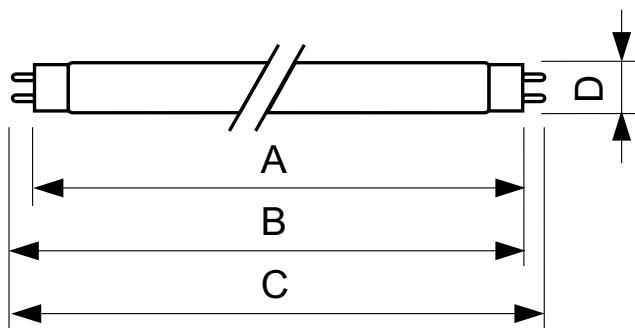

Product gegevens

Algemene informatie		Dimbaarheid en regelsystemen	
Lampvoet	G13 [Medium Bi-Pin Fluorescent]	Dimbaar	Ja
Levensduur tot 50% uitval (nom.)	15.000 hr		
Gegevens lichttechniek		Eigenschappen behuizing en afmetingen	
Kleurcode	160	Lampvorm	T8
Lichtstroom	700 lm	Nettogewicht (per stuk)	71.000 g
Kleuraanduiding	Geel		
Bedrijfs- en elektrische gegevens		Keurmerken en classificaties	
Energieverbruik	18,0 W	Kwikhoud (Hg) (nom.)	13,0 mg
Lampstroom (nom.)	0,360 A	Energieverbruik kWh/1.000 uur	23 kWh
Spanning (nom.)	59 V	CE-markering	Ja
		Productgegevens	
		Productnaam voor bestelling	TL-D Colored 18W Yellow 1SL/25
		Volledige productnaam	TL-D Colored 18W Yellow 1SL/25

Maatschets

Product	D (max)	A (max)	B (max)	B (min)	C (max)
TL-D Colored 18W Yellow 1SL/25	28,0 mm	589,8 mm	596,9 mm	594,5 mm	604,0 mm

Fotometrische gegevens

Spectral Power Distribution Colour - TL-D Colored 18W Yellow 1SL/25