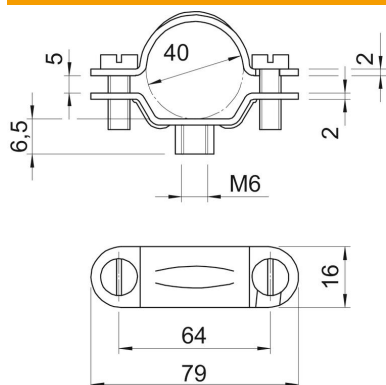

Met schroefdraad M6.

- St** Staal
- G** galvanisch verzinkt

Stamgegevens

Artikelnummer	1383418
Type	2900 M6 39-42 G
Omschrijving 1	Afstandklem
Omschrijving 2	met draadaansluiting M6
Fabrikant	OBO
Dimensie	39-42mm
Materiaal	Staal
Oppervlak	galvanisch verzinkt
Oppervlakenorm	EN ISO 19598 / EN ISO 4042
Kleinste verkoop-eenheid	25
Eenheid van hoeveelheid	Stuk
Gewicht	5,49 kg
Eenheid gewicht	kg/100 st.

Afmetingen

Lengte	79 mm
Breedte	16 mm
Maat A	79 mm
Maat B	64 mm
Maat b	16 mm
Maat D	40 mm
Afm. H	6,5 mm
Maat L	79 mm
Afmeting t1 (mm)	2
Afmeting t2 (mm)	2
Maat x	5 mm

Technische gegevens

Uitvoering	Gesloten
Type bevestiging	Schroefgat
Afmetingen	M40
Halogeenvrij	nee
met kunststof mantel	nee
Gatgrootte	M6 mm
Materiaaldikte	2 mm
Schroef	M5 x 16
Spanbereik D max.	42 mm
Spanbereik D min.	39 mm
UV-bestendig	ja