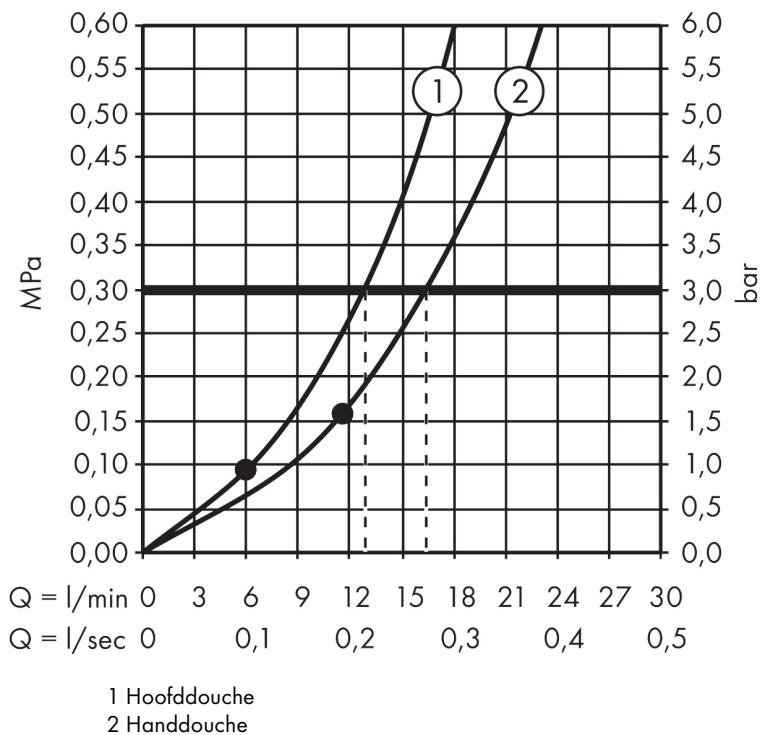

Merk hansgrohe
 Artikelnaam **Raindance E Showerpipe 300 1jet met ShowerTablet 350**
 Art.nr. 27361000
 Oppervlakte chroom
 Netto prijs 1.867,64 EUR

Product foto

Maat tekeningen

Kenmerken

- bestaat uit: hoofddouche, handdouche, douchethermostaat, schuifstuk, doucheslang, douchestang
- hoofddouche Raindance E 300 Air 1jet
- afmeting straalplaatoppervlak hoofddouche: 300 x 300 mm
- straalsoort hoofddouche: RainAir volle zachte regenstraal
- planchet geanodiseerd aluminium
- functie van: 11,5 l/min
- straalsoort handdouche: RainAir volle zachte regenstraal, Rain, Whirl intensieve massagestraal
- maximale doorstroomhoeveelheid voor Showerpipe bij 3 bar: 16 l/min
- minimale bedrijfsdruk: 1,5 bar
- maximale bedrijfsdruk: 10 bar
- 90° in positie verstelbaar schuifstuk, zwenkbaar naar links en rechts, omhoog en omlaag
- lengte douchearm hoofddouche: 405 mm
- CoolContact thermostaat: Zorgt dat de buitenkant niet warm wordt, waardoor douchen nog veiliger wordt
- thermostaat ShowerTablet 350
- Veiligheidsblokkering bij 40°C
- SafetyFunctie: maximale warmwatertemperatuur vooraf instelbaar
- functies bediend met draaigreep
- Gelijktijdig gebruik door meerdere verbruikers niet mogelijk
- opbouwmontage

Technologie

Straalsoorten

Certificaat

Merk hansgrohe
 Artikelnaam **Raindance E** Showerpipe 300 1jet met ShowerTablet 350
 Art.nr. 27361000
 Oppervlakte chroom
 Netto prijs 1.867,64 EUR

Stroomschema

Merk hansgrohe
 Artikelnaam **Raindance E** Showerpipe 300 1jet met ShowerTablet 350
 Art.nr. 27361000
 Oppervlakte chroom
 Netto prijs 1.867,64 EUR

Explosietekening voor bouwjaar: >10/17

Merk	hansgrohe
Artikelnaam	Raindance E Showerpipe 300 1jet met ShowerTablet 350
Art.nr.	27361000
Oppervlakte	chrom
Netto prijs	1.867,64 EUR

Onderdelen voor bouwjaar: >10/17