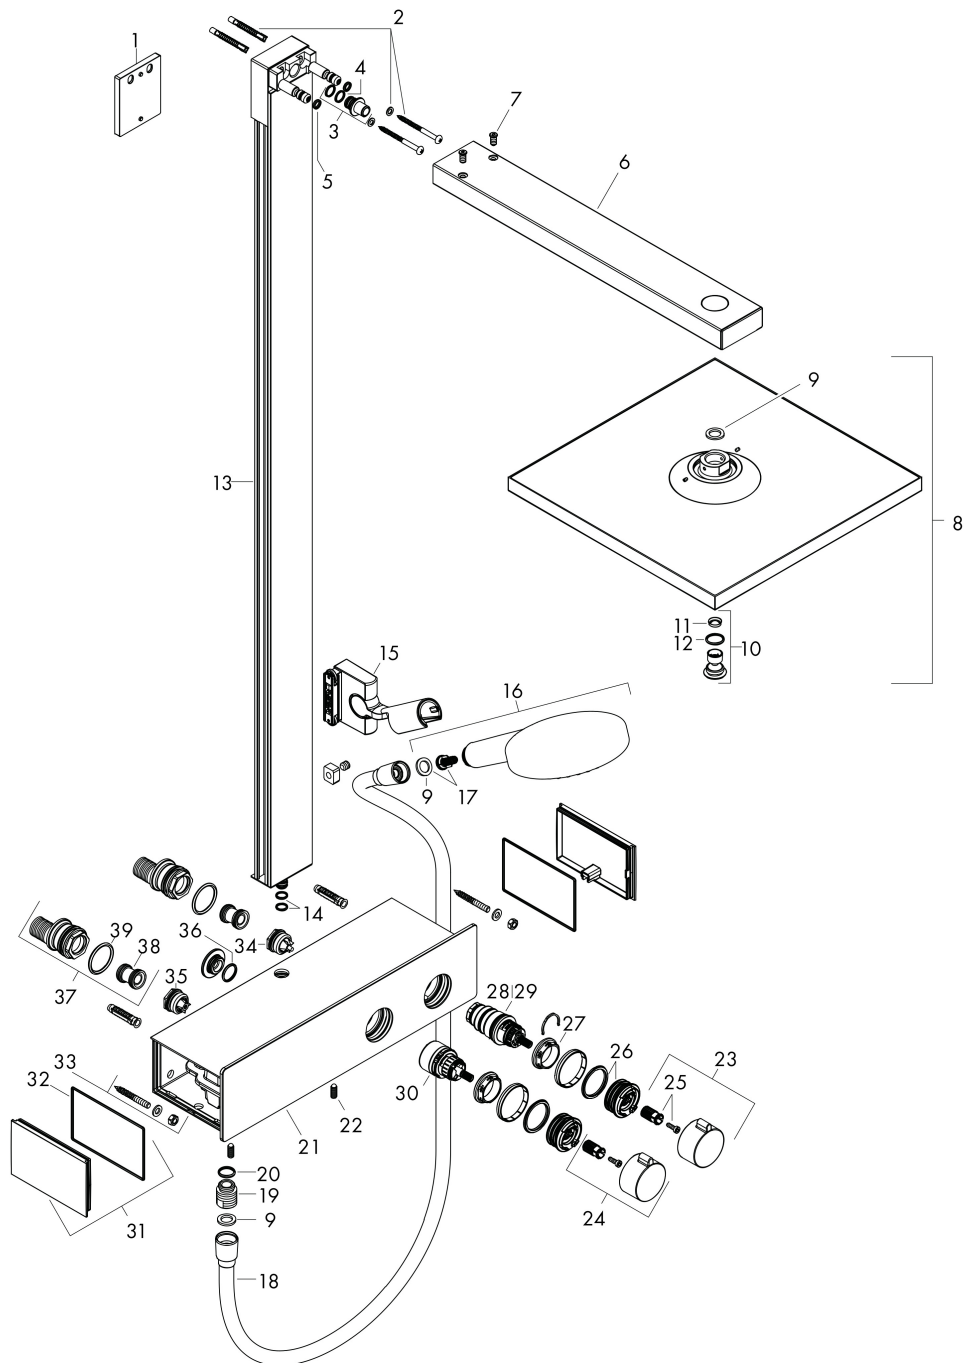

Merk hansgrohe
 Artikelnaam **Raindance E Showerpipe 300 1jet met ShowerTablet 350**
 Art.nr. 27361000
 Oppervlakte chroom
 Netto prijs 1.867,64 EUR

Product foto

Maat tekeningen

Kenmerken

- bestaat uit: hoofddouche, handdouche, douchethermostaat, schuifstuk, doucheslang, douchestang
- hoofddouche Raindance E 300 Air 1jet
- afmeting straalplaatoppervlak hoofddouche: 300 x 300 mm
- straalsoort hoofddouche: RainAir volle zachte regenstraal
- planchet geanodiseerd aluminium
- functie van: 11,5 l/min
- straalsoort handdouche: RainAir volle zachte regenstraal, Rain, Whirl intensieve massagestraal
- maximale doorstroomhoeveelheid voor Showerpipe bij 3 bar: 16 l/min
- minimale bedrijfsdruk: 1,5 bar
- maximale bedrijfsdruk: 10 bar
- 90° in positie verstelbaar schuifstuk, zwenkbaar naar links en rechts, omhoog en omlaag
- lengte douchearm hoofddouche: 405 mm
- CoolContact thermostaat: Zorgt dat de buitenkant niet warm wordt, waardoor douchen nog veiliger wordt
- thermostaat ShowerTablet 350
- Veiligheidsblokkering bij 40°C
- SafetyFunctie: maximale warmwatertemperatuur vooraf instelbaar
- functies bediend met draaigreep
- Gelijktijdig gebruik door meerdere verbruikers niet mogelijk
- opbouwmontage

Explosietekening voor bouwjaar: >10/17

Merk	hansgrohe
Artikelnaam	Raindance E Showerpipe 300 1jet met ShowerTablet 350
Art.nr.	27361000
Oppervlakte	chrom
Netto prijs	1.867,64 EUR

Onderdelen voor bouwjaar: >10/17