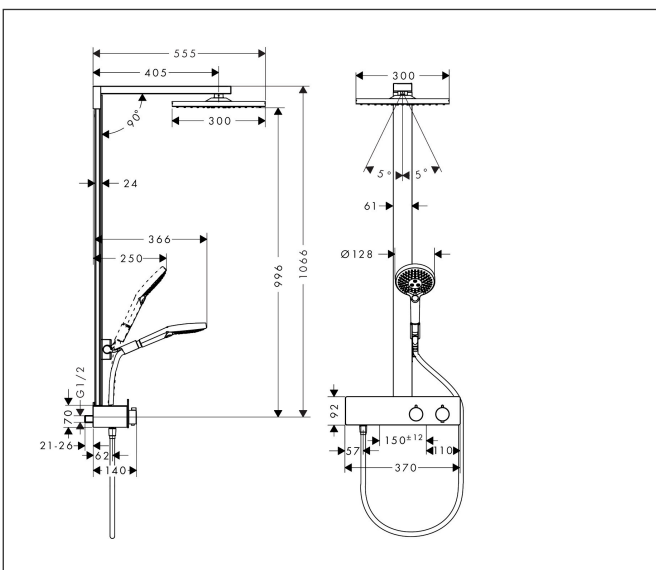

Merk hansgrohe
 Artikelnaam **Raindance E Showerpipe 300 1jet met ShowerTablet 350**
 Art.nr. 27361000
 Oppervlakte chroom
 Netto prijs 1.867,64 EUR

Product foto

Maat tekeningen

Kenmerken

- bestaat uit: hoofddouche, handdouche, douchethermostaat, schuifstuk, doucheslang, douchestang
- hoofddouche Raindance E 300 Air 1jet
- afmeting straalplaatoppervlak hoofddouche: 300 x 300 mm
- straalsoort hoofddouche: RainAir volle zachte regenstraal
- planchet geanodiseerd aluminium
- functie van: 11,5 l/min
- straalsoort handdouche: RainAir volle zachte regenstraal, Rain, Whirl intensieve massagestraal
- maximale doorstroomhoeveelheid voor Showerpipe bij 3 bar: 16 l/min
- minimale bedrijfsdruk: 1,5 bar
- maximale bedrijfsdruk: 10 bar
- 90° in positie verstelbaar schuifstuk, zwenkbaar naar links en rechts, omhoog en omlaag
- lengte douchearm hoofddouche: 405 mm
- CoolContact thermostaat: Zorgt dat de buitenkant niet warm wordt, waardoor douchen nog veiliger wordt
- thermostaat ShowerTablet 350
- Veiligheidsblokkering bij 40°C
- SafetyFunctie: maximale warmwatertemperatuur vooraf instelbaar
- functies bediend met draaigreep
- Gelijktijdig gebruik door meerdere verbruikers niet mogelijk
- opbouwmontage

Technologie

Straalsoorten

Certificaat

Merk hansgrohe
 Artikelnaam **Raindance E** Showerpipe 300 1jet met ShowerTablet 350
 Art.nr. 27361000
 Oppervlakte chroom
 Netto prijs 1.867,64 EUR

Stroomschema

Merk hansgrohe
 Artikelnaam **Raindance E** Showerpipe 300 1jet met ShowerTablet 350
 Art.nr. 27361000
 Oppervlakte chroom
 Netto prijs 1.867,64 EUR

Explosietekening voor bouwjaar: >10/17

Merk	hansgrohe
Artikelnaam	Raindance E Showerpipe 300 1jet met ShowerTablet 350
Art.nr.	27361000
Oppervlakte	chrom
Netto prijs	1.867,64 EUR

Onderdelen voor bouwjaar: >10/17