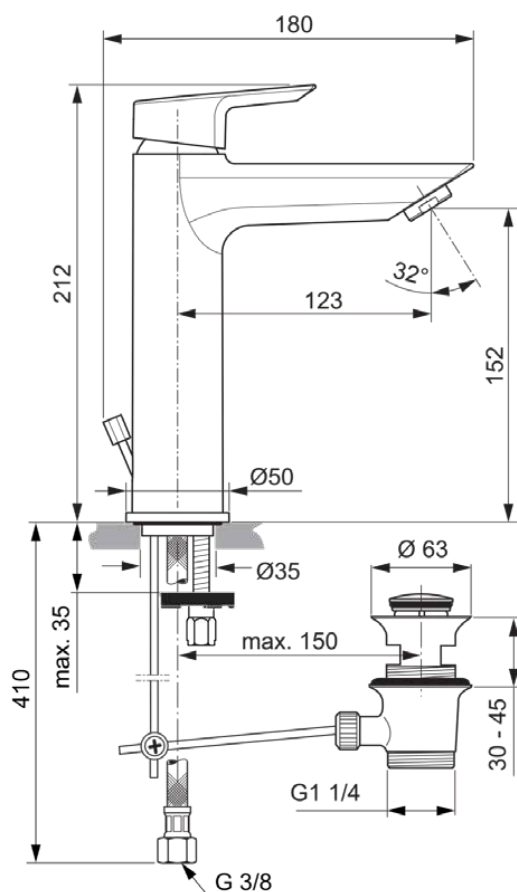

TESI

A6563AA

TESI | Wastafelmengkraan 50x180x212 mm, 123 mm sprong uitloop in chroom afwerking, 5 l/ min (3 bar), met waste | EasyFix, Ecoflow, EPD, FirmaFlow, SmartShine

Afbeelding & technische tekening

Algemene informatie

Productcategorie:	Wastafelmengkranen
Producttype:	Wastafelmengkraan
Merk:	Ideal Standard
Collectie:	TESI
Ontwerper:	Artefakt
Colour:	AA - Chroom
Afwerking van het oppervlak:	glanzend
Hoogte (mm):	212
Breedte (mm):	50
Lengte / sprong (mm):	180
Bevestigingswijze:	EasyFix
Nettogewicht (kg):	1.81
EAN-code:	4015413338271

Productnormen & certificeringen

Normen: EN 248 | DIN 4109-1 | EN 817
 Naam van het BGCC-certificaat: 14-NURVSPSRB-4110
 Aansluitdraad van de straalregelaar:

Product specificaties

Aantal rozetten:	1
Aantal grepen:	1
BlueStart technologie:	Nee
Kleurcode:	AA
Kleuromschrijving:	chroom
Cool Body Technologie:	Nee
DVGW intrinsiek veilig:	Nee
FirmaFlow mengpatroon:	Ja
Toepassing greep:	Volume & temperatuurregeling
Positie greep:	Bovenkant
Ideal Pure technologie:	Nee