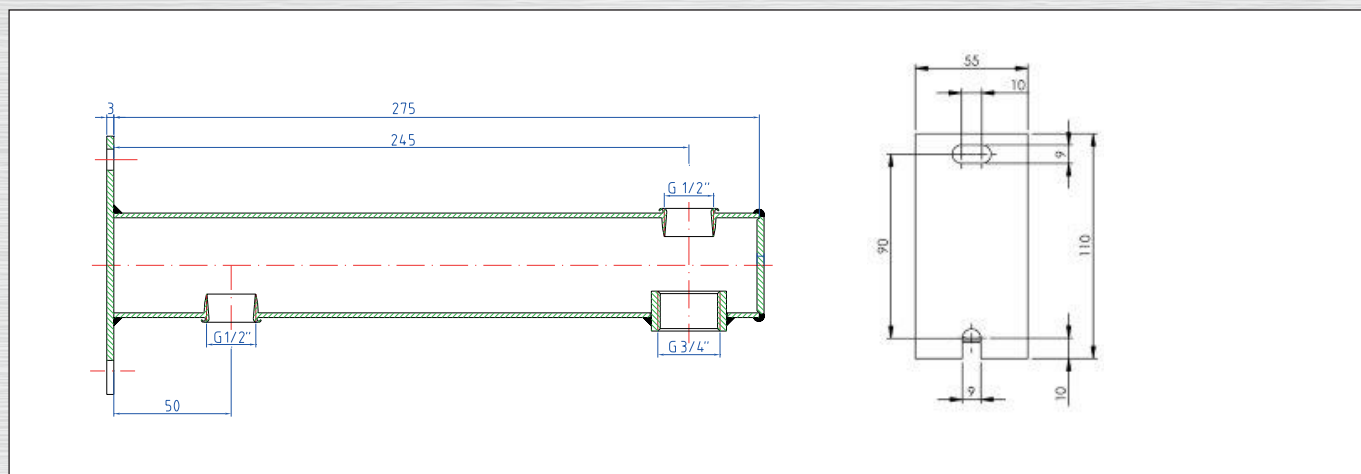

DUCOnsole 2x1/2" x 3/4"

DUCOnsoles zijn geschikt voor de montage van expansievaten t/m 25 liter. Het expansievat wordt hangend gemonteerd op de 3/4" aansluiting van de console. De expansieleiding wordt op de 1/2" aansluiting gemonteerd.

De console is uitgerust met een muurplaat die is voorzien van 2 sleufgaten. Het open sleufgat bevindt zich aan de onderzijde, zodat voormontage van een muurbout mogelijk is. Het dwarsleufgat bevindt zich aan de bovenzijde, zodat ook een loodrechte montage gerealiseerd kan worden.

Kleur: Grijs (RAL 7040)

DUCOnsole grijs

Artikelnummer

1476-6-04-02 Grijs RAL 7040

Pentec

PenTec BV
Edisonweg 7
3442 AC Woerden

Tel. 0182 503 100
E-mail info@pentecbv.nl
Internet www.pentecbv.nl