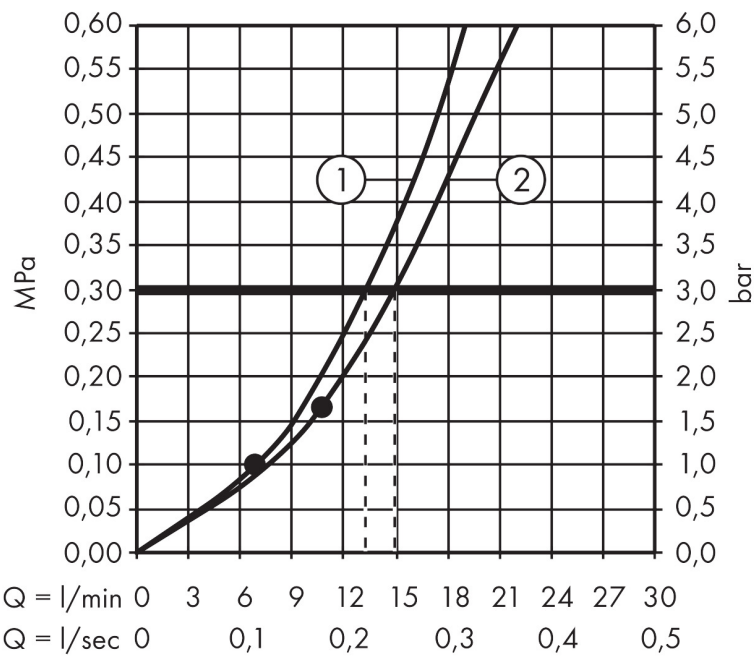

Merk	hansgrohe
Artikelnaam	Crometta S Showerpipe 240 1jet met mengkraan
Art.nr.	27269000
Oppervlakte	chrom
Netto prijs	574,21 EUR

Product foto

Maat tekeningen

Kenmerken

- bestaat uit: hoofddouche, handdouche, ééngreeps douchemengkraan, doucheslang, schuifstuk, douchestang
- hoofddouche Crometta S 240
- afmeting straalplaatoppervlak hoofddouche: 240 mm
- straalsoort hoofddouche: Rain
- oppervlak straalplaat: chrom
- straalsoort handdouche: Rain, IntenseRain
- maximale doorstroomhoeveelheid van handdouche bij 3 bar: 13 l/min
- maximale doorstroomhoeveelheid voor Showerpipe bij 3 bar: 15 l/min
- minimale bedrijfsdruk: 1,8 bar
- maximale bedrijfsdruk: 10 bar
- kogelgewricht: hoek hoofddouche verstelbaar
- hellingshoek van de houder is 45° verstelbaar
- hoogte van buis kan worden verkort
- diameter glijstang: 22 mm
- in hoogte verstelbare handdouchehouder
- lengte douchearm hoofddouche: 350 mm
- hartafstand: 150 ± 12 mm
- keramisch kardoos
- temperatuurbegrenzing niet instelbaar
- 2 functies

Technologie

Straalsoorten

Certificaat

Merk hansgrohe
 Artikelnaam **Crometta S** Showerpipe 240 1jet met mengkraan
 Art.nr. 27269000
 Oppervlakte chroom
 Netto prijs 574,21 EUR

Stroomschema

1 Handdouche
 2 Hoofddouche

Merk	hansgrohe
Artikelnaam	Crometta S Showerpipe 240 1jet met mengkraan
Art.nr.	27269000
Oppervlakte	chrom
Netto prijs	574,21 EUR

Installatievoorbeelden

i Afmetingen kunnen variëren vanwege keramische toleranties die verband houden met het productieproces.