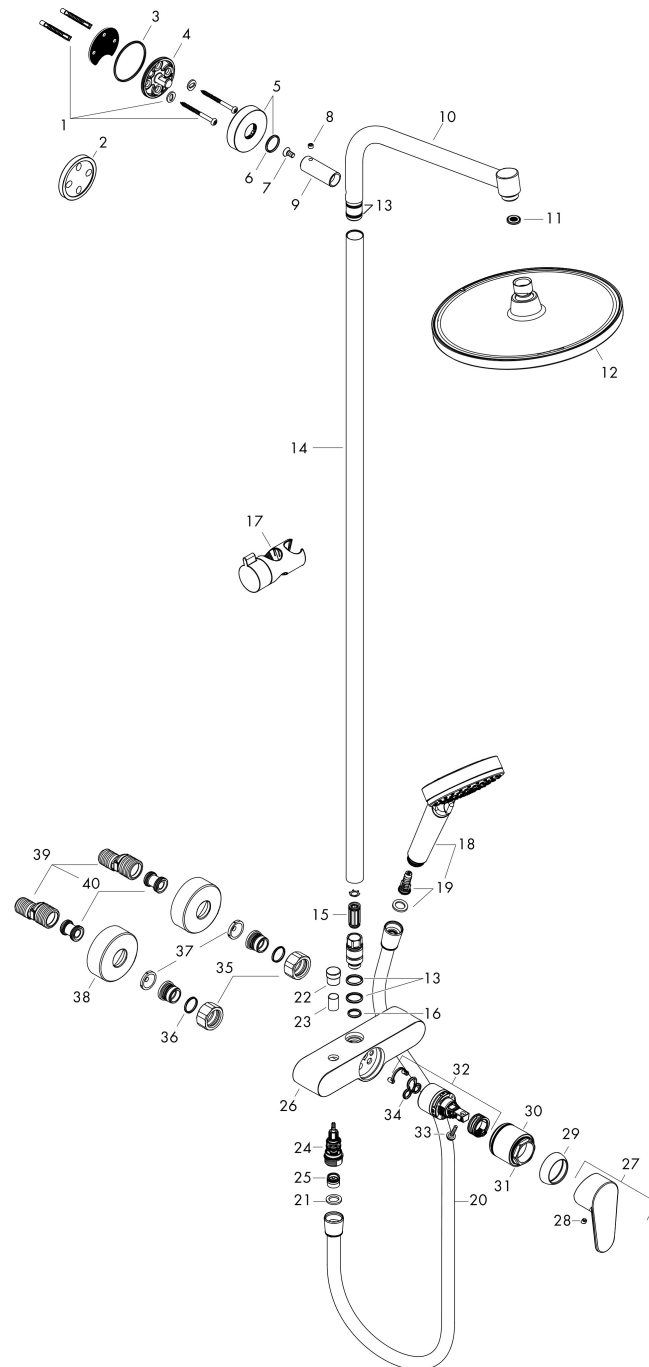

Merk	hansgrohe
Artikelnaam	Crometta S Showerpipe 240 1jet met mengkraan
Art.nr.	27269000
Oppervlakte	chrom
Netto prijs	574,21 EUR

Product foto

Maat tekeningen

Kenmerken

- bestaat uit: hoofddouche, handdouche, ééngreeps douchemengkraan, doucheslang, schuifstuk, douchestang
- hoofddouche Crometta S 240
- afmeting straalplaatoppervlak hoofddouche: 240 mm
- straalsoort hoofddouche: Rain
- oppervlak straalplaat: chrom
- straalsoort handdouche: Rain, IntenseRain
- maximale doorstroomhoeveelheid van handdouche bij 3 bar: 13 l/min
- maximale doorstroomhoeveelheid voor Showerpipe bij 3 bar: 15 l/min
- minimale bedrijfsdruk: 1,8 bar
- maximale bedrijfsdruk: 10 bar
- kogelgewricht: hoek hoofddouche verstelbaar
- hellingshoek van de houder is 45° verstelbaar
- hoogte van buis kan worden verkort
- diameter glijstang: 22 mm
- in hoogte verstelbare handdouchehouder
- lengte douchearm hoofddouche: 350 mm
- hartafstand: 150 ± 12 mm
- keramisch kardoos
- temperatuurbegrenzing niet instelbaar
- 2 functies

Technologie

Straalsoorten

Certificaat

Merk hansgrohe
 Artikelnaam **Crometta S** Showerpipe 240 1jet met mengkraan
 Art.nr. 27269000
 Oppervlakte chroom
 Netto prijs 574,21 EUR

Stroomschema

1 Handdouche
 2 Hoofddouche

Merk	hansgrohe
Artikelnaam	Crometta S Showerpipe 240 1jet met mengkraan
Art.nr.	27269000
Oppervlakte	chrom
Netto prijs	574,21 EUR

Installatievoorbeelden

i Afmetingen kunnen variëren vanwege keramische toleranties die verband houden met het productieproces.

Merk	hansgrohe
Artikelnaam	Crometta S Showerpipe 240 1jet met mengkraan
Art.nr.	27269000
Oppervlakte	chromo
Netto prijs	574,21 EUR

Explosietekening voor bouwjaar: >04/16

Merk	hansgrohe
Artikelnaam	Crometta S Showerpipe 240 ljet met mengkraan
Art.nr.	27269000
Oppervlakte	chrom
Netto prijs	574,21 EUR