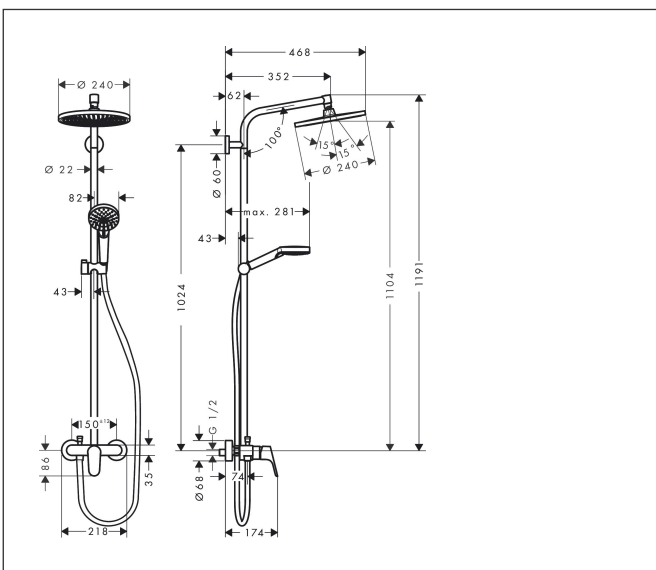

Merk	hansgrohe
Artikelnaam	Crometta S Showerpipe 240 1jet met mengkraan
Art.nr.	27269000
Oppervlakte	chrom
Netto prijs	574,21 EUR

Product foto

Maat tekeningen

Kenmerken

- bestaat uit: hoofddouche, handdouche, ééngreeps douchemengkraan, doucheslang, schuifstuk, douchestang
- hoofddouche Crometta S 240
- afmeting straalplaatoppervlak hoofddouche: 240 mm
- straalsoort hoofddouche: Rain
- oppervlak straalplaat: chrom
- straalsoort handdouche: Rain, IntenseRain
- maximale doorstroomhoeveelheid van handdouche bij 3 bar: 13 l/min
- maximale doorstroomhoeveelheid voor Showerpipe bij 3 bar: 15 l/min
- minimale bedrijfsdruk: 1,8 bar
- maximale bedrijfsdruk: 10 bar
- kogelgewricht: hoek hoofddouche verstelbaar
- hellingshoek van de houder is 45° verstelbaar
- hoogte van buis kan worden verkort
- diameter glijstang: 22 mm
- in hoogte verstelbare handdouchehouder
- lengte douchearm hoofddouche: 350 mm
- hartafstand: 150 ± 12 mm
- keramisch kardoos
- temperatuurbegrenzing niet instelbaar
- 2 functies

Technologie

Straalsoorten

Certificaat

Merk hansgrohe
 Artikelnaam **Crometta S** Showerpipe 240 1jet met mengkraan
 Art.nr. 27269000
 Oppervlakte chroom
 Netto prijs 574,21 EUR

Stroomschema

1 Handdouche
 2 Hoofddouche

Merk	hansgrohe
Artikelnaam	Crometta S Showerpipe 240 1jet met mengkraan
Art.nr.	27269000
Oppervlakte	chrom
Netto prijs	574,21 EUR

Installatievoorbeelden

i Afmetingen kunnen variëren vanwege keramische toleranties die verband houden met het productieproces.

Merk	hansgrohe
Artikelnaam	Crometta S Showerpipe 240 1jet met mengkraan
Art.nr.	27269000
Oppervlakte	chromo
Netto prijs	574,21 EUR

Explosietekening voor bouwjaar: >04/16

Merk	hansgrohe
Artikelnaam	Crometta S Showerpipe 240 ljet met mengkraan
Art.nr.	27269000
Oppervlakte	chrom
Netto prijs	574,21 EUR