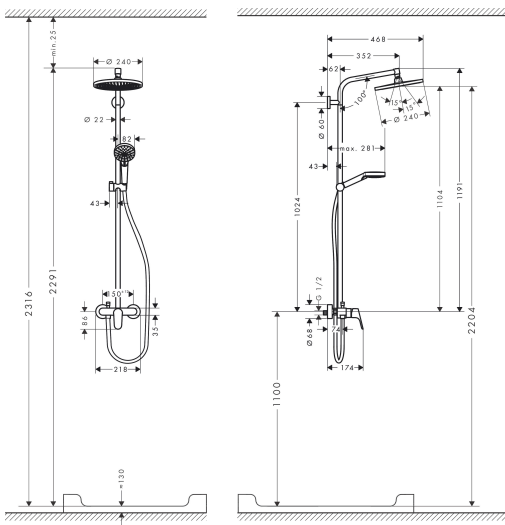

Merk	hansgrohe
Artikelnaam	Crometta S Showerpipe 240 1jet met mengkraan
Art.nr.	27269000
Oppervlakte	chrom
Netto prijs	574,21 EUR

Product foto

Maat tekeningen

Kenmerken

- bestaat uit: hoofddouche, handdouche, ééngreeps douchemengkraan, doucheslang, schuifstuk, douchestang
- hoofddouche Crometta S 240
- afmeting straalplaatoppervlak hoofddouche: 240 mm
- straalsoort hoofddouche: Rain
- oppervlak straalplaat: chrom
- straalsoort handdouche: Rain, IntenseRain
- maximale doorstroomhoeveelheid van handdouche bij 3 bar: 13 l/min
- maximale doorstroomhoeveelheid voor Showerpipe bij 3 bar: 15 l/min
- minimale bedrijfsdruk: 1,8 bar
- maximale bedrijfsdruk: 10 bar
- kogelgewricht: hoek hoofddouche verstelbaar
- hellingshoek van de houder is 45° verstelbaar
- hoogte van buis kan worden verkort
- diameter glijstang: 22 mm
- in hoogte verstelbare handdouchehouder
- lengte douchearm hoofddouche: 350 mm
- hartafstand: 150 ± 12 mm
- keramisch kardoos
- temperatuurbegrenzing niet instelbaar
- 2 functies

Technologie

Straalsoorten

Certificaat

Merk hansgrohe
 Artikelnaam **Crometta S** Showerpipe 240 1jet met mengkraan
 Art.nr. 27269000
 Oppervlakte chroom
 Netto prijs 574,21 EUR

Stroomschema

1 Handdouche
 2 Hoofddouche

Merk	hansgrohe
Artikelnaam	Crometta S Showerpipe 240 1jet met mengkraan
Art.nr.	27269000
Oppervlakte	chrom
Netto prijs	574,21 EUR

Installatievoorbeelden

i Afmetingen kunnen variëren vanwege keramische toleranties die verband houden met het productieproces.

Merk	hansgrohe
Artikelnaam	Crometta S Showerpipe 240 1jet met mengkraan
Art.nr.	27269000
Oppervlakte	chromo
Netto prijs	574,21 EUR

Explosietekening voor bouwjaar: >04/16

Merk	hansgrohe
Artikelnaam	Crometta S Showerpipe 240 ljet met mengkraan
Art.nr.	27269000
Oppervlakte	chrom
Netto prijs	574,21 EUR