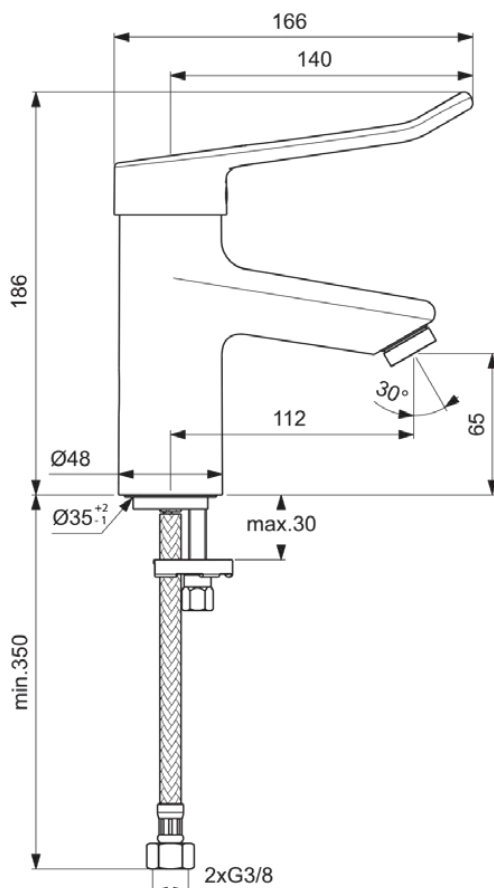

## BC096AA

CERAPLUS | Wastafelmengkraan 48x166x186 mm, 112 mm sprong uitloop in chroom afwerking, 8.4 l/min (3 bar), zonder waste | EasyFix, Click technologie, EPD, FirmaFlow, Anti-vandalisme, SmartShine

### Algemene informatie

Productcategorie:	Wastafelmengkranen
Producttype:	Wastafelmengkraan
Merk:	Ideal Standard
Collectie:	CERAPLUS
Ontwerper:	Artefakt
Colour:	AA - Chroom
Afwerking van het oppervlak:	glanzend
Hoogte (mm):	186
Breedte (mm):	48
Lengte / sprong (mm):	166
Bevestigingswijze:	EasyFix
Nettogewicht (kg):	1.39
EAN-code:	3800861059523