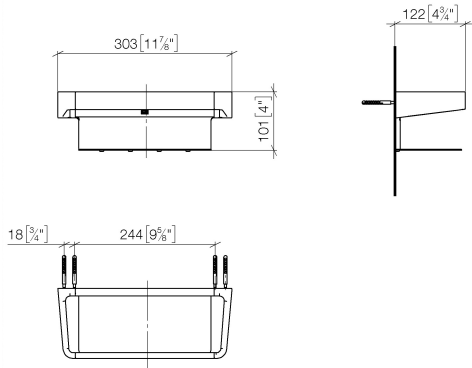

83 433 976

- Breite 303 mm
- Ausladung 122 mm

	Gold gebürstet (PVD)	83 433 976-37
	Chrom	83 433 976-00
	Platin gebürstet	83 433 976-06
	Dark Chrome	83 433 976-19
	Light Gold gebürstet (PVD)	83 433 976-27
	Chrom gebürstet	83 433 976-93
	Dark Platin gebürstet	83 433 976-99

83 433 976

mm [inches]

83 433 976

Ersatzteile für die  
anderen  
Oberflächenvarianten  
finden Sie hier:  
Chrom