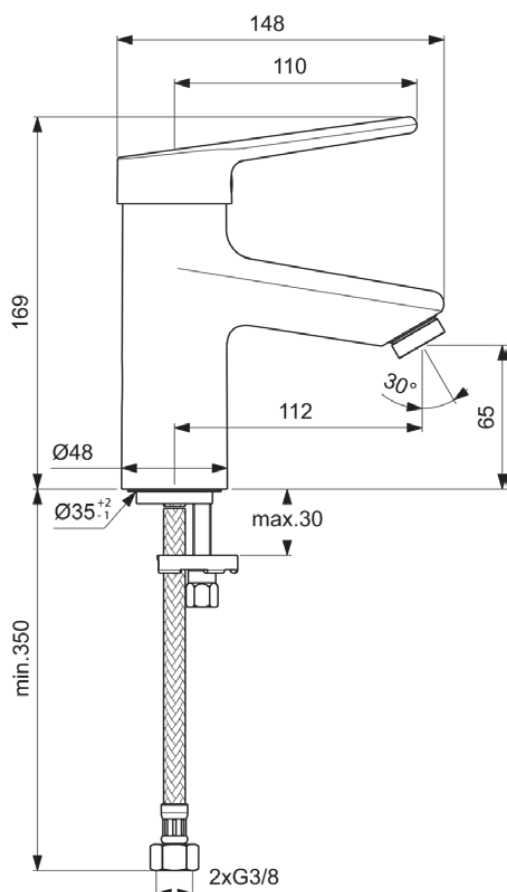

CERAPLUS

BC092AA

CERAPLUS | Wastafelmengkraan 48x148x169 mm, 112 mm sprong uitloop in chroom afwerking, 8.4 l/min (3 bar), zonder waste | EasyFix, Click technologie, EPD, FirmaFlow, Anti-vandalisme, SmartShine

Afbeelding & technische tekening

Algemene informatie

Productcategorie:	Wastafelmengkranen
Producttype:	Wastafelmengkraan
Merk:	Ideal Standard
Collectie:	CERAPLUS
Ontwerper:	Artefakt
Colour:	AA - Chroom
Afwerking van het oppervlak:	glanzend
Hoogte (mm):	169
Breedte (mm):	48
Lengte / sprong (mm):	148
Bevestigingswijze:	EasyFix
Nettogewicht (kg):	1.37
EAN-code:	3800861059486

- [EPD](#)
- [Declaration of Conformity](#)
- [Installation Guide](#)
- [Spare Parts List](#)

Productnormen & certificeringen

Normen:	EN 248 DIN 4109-1 EN 817
Naam van het BGCC-certificaat:	14-NURVSPSRB-4110
Aansluitdraad van de straalregelaar:	