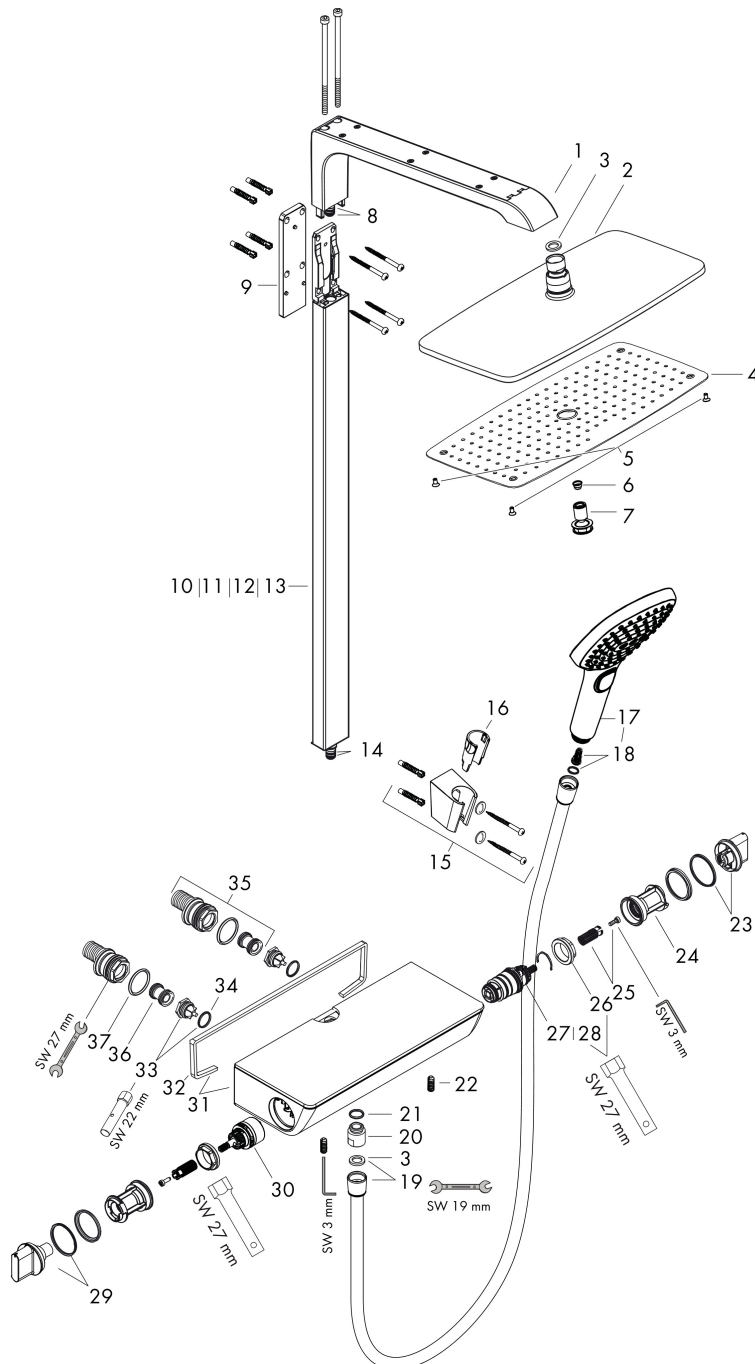

Merk hansgrohe
Artikelnaam **Raindance E** Showerpipe 360 1jet met thermostaat
Art.nr. 27112000
Oppervlakte chroom
Netto prijs 1.789,42 EUR

Explosietekening voor bouwjaar: >02/15

Merk	hansgrohe
Artikelnaam	Raindance E Showerpipe 360 1jet met thermostaat
Art.nr.	27112000
Oppervlakte	chrom
Netto prijs	1.789,42 EUR

Onderdelen voor bouwjaar: >02/15

Pos	Beschrijving	Art.nr.	Prijs
1	douche-arm	92267000	236,70
2	Hoofddouche met binnendraad G½	27381000	703,38
3	dichting	98058000	3,12
4	straalschijf compl.	92295000	118,25
5	schroef-set	92834000	10,82
6	zeef	97735000	3,12
7	AIR ventiel	95416000	34,01
8	O-ring 9x1,5	98117000	3,12
9	opvulschijf 7 mm	95960000	34,01
10	stijgbuis met afdekking (850 mm)	92265000	236,70
11	stijgbuis met afdekking (950 mm)	92357000	236,70
12	stijgbuis met afdekking (1282 mm)	92266000	312,42
13	stijgbuis met afdekking (1382 mm)	92358000	380,02
14	O-ring 9x1,8	98118000	3,12
15	douchehouder	28331000	29,87
16	gummi	98918000	3,12
17	Handdouche	26520000	114,19
18	filter	97708000	4,99
19	doucheslang Isiflex'B 1,60 m	28276000	33,73
20	muuraansluitbocht	96044000	13,21
21	O-ring 14x2	98129000	3,12
22	inbusschroef M6x16 inclusief O-ring 29x3	98372000	8,01
23	thermostaatgreep	95770000	54,08
24	aanslagring	95771000	8,01
25	greepadapter m. schroef	92130000	4,99
26	moer	98913000	17,26
27	temperatuur regeleenheid	98282000	95,16
28	regeleenheid voor verwisselde aansluitingen	92373000	236,70
29	greep	95957000	66,87
30	bovendeel met omstelling	98283000	66,87
31	kap	98478000	236,70
32	dichting	97530000	4,99
33	terugslagklep (drukbestendig tot 2 MPa)	95773000	26,73
34	O-ring 17x2	98199000	3,12