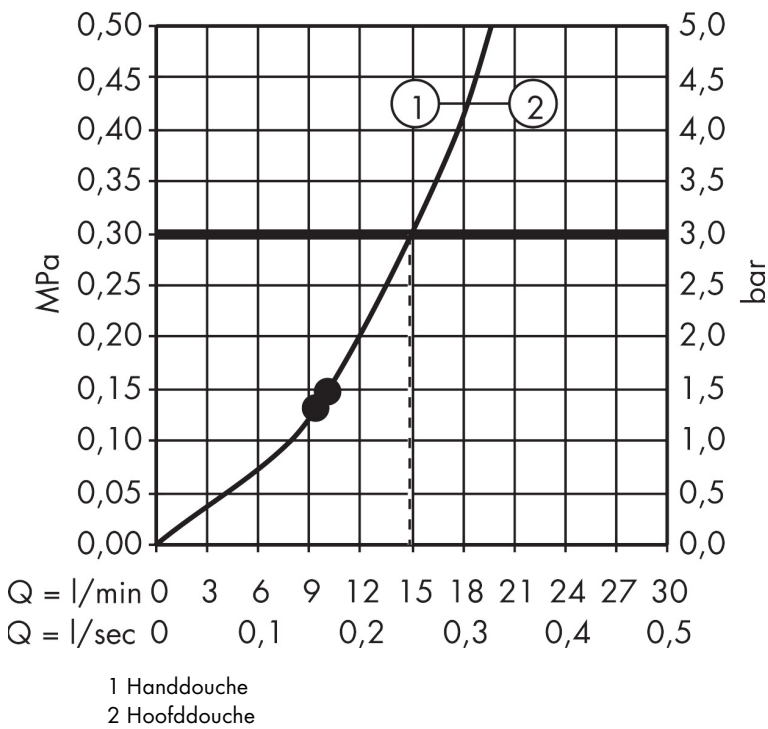

Merk hansgrohe
Artikelnaam **Raindance E** Showerpipe 360 1jet met thermostaat
Art.nr. 27112000
Oppervlakte chroom
Netto prijs 1.789,42 EUR

Stroomschema