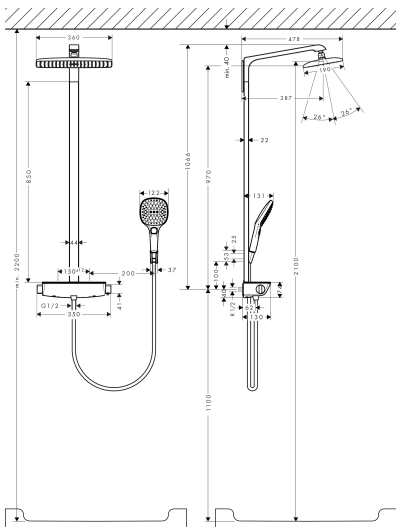

Merk hansgrohe
Artikelnaam **Raindance E** Showerpipe 360 1jet met thermostaat
Art.nr. 27112000
Oppervlakte chroom
Netto prijs 1.789,42 EUR

Installatievoorbeelden

i Afmetingen kunnen variëren vanwege keramische toleranties die verband houden met het productieproces.