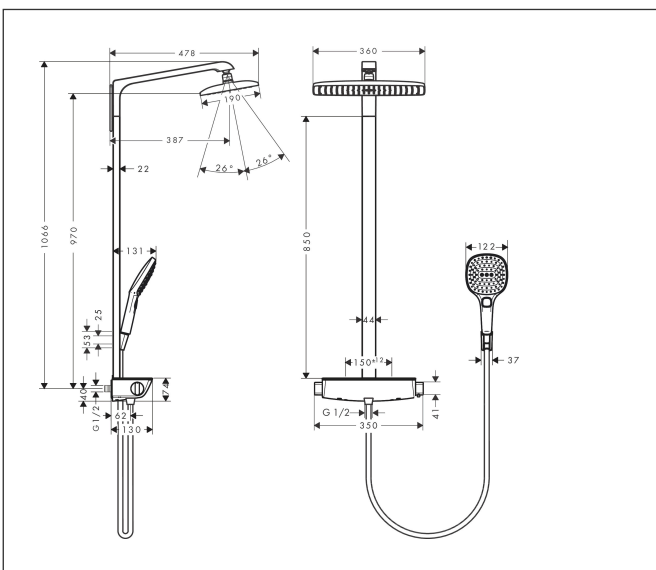

Merk hansgrohe  
 Artikelnaam **Raindance E Showerpipe 360 1jet met thermostaat**  
 Art.nr. 27112000  
 Oppervlakte chroom  
 Netto prijs 1.789,42 EUR

## Maat tekeningen

## Kenmerken

- bestaat uit: hoofddouche, handdouche, douchethermostaat, doucheslang, douchehouder, douchestang
- hoofddouche Raindance E 360 Air
- afmeting straalplaatoppervlak hoofddouche: 360 x 190 mm
- straalsoort hoofddouche: RainAir volle zachte regenstraal
- planchet gemaakt van veiligheidsglas
- planchet spiegelglas
- functie van: 10,1 l/min
- straalsoort handdouche: RainAir volle zachte regenstraal, Rain, Whirl intensieve massagestraal
- maximale doorstroomhoeveelheid voor Showerpipe bij 3 bar: 15 l/min
- minimale bedrijfsdruk: 1 bar
- maximale bedrijfsdruk: 10 bar
- kogelgewricht: hoek hoofddouche verstelbaar
- bij montage op bestaande G 3/4 aansluitingen is adapter #02026000 nodig
- lengte douchearm hoofddouche: 380 mm
- CoolContact thermostaat: Zorgt dat de buitenkant niet warm wordt, waardoor douchen nog veiliger wordt
- thermostaat Ecostat Select
- Veiligheidsblokkering bij 40°C
- SafetyFunctie: maximale warmwatertemperatuur vooraf instelbaar
- functies bediend met draagreep