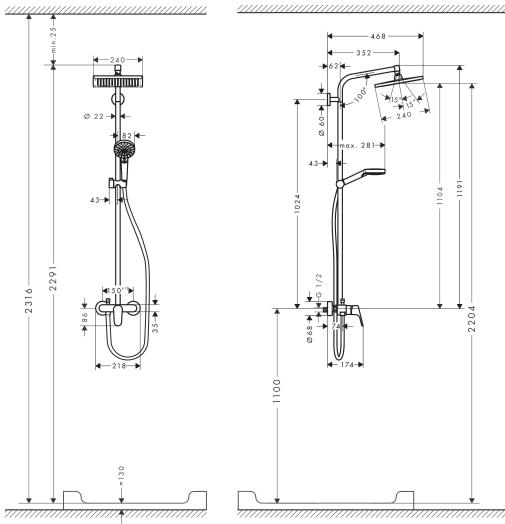

Merk	hansgrohe
Artikelnaam	Crometta E Showerpipe 240 1jet met ééngreeps douchemengkraan
Art.nr.	27284000
Oppervlakte	chrom
Netto prijs	574,21 EUR

Product foto

Maat tekeningen

Kenmerken

- bestaat uit: hoofddouche, handdouche, ééngreeps douchemengkraan, doucheslang, schuifstuk, douchestang
- hoofddouche Crometta E 240
- afmeting straalplaatoppervlak hoofddouche: 240 x 240 mm
- straalsoort hoofddouche: Rain
- oppervlak straalplaat: chrom
- straalsoort handdouche: Rain, IntenseRain
- maximale doorstroomhoeveelheid van handdouche bij 3 bar: 13 l/min
- maximale doorstroomhoeveelheid voor Showerpipe bij 3 bar: 15 l/min
- minimale bedrijfsdruk: 1,8 bar
- maximale bedrijfsdruk: 10 bar
- kogelgewricht: hoek hoofddouche verstelbaar
- hellingshoek van de houder is 45° verstelbaar
- hoogte van buis kan worden verkort
- diameter glijstang: 22 mm
- in hoogte verstelbare handdouchehouder
- lengte douchearm hoofddouche: 350 mm
- hartafstand: 150 ± 12 mm
- keramisch kardoes
- temperatuurbegrenzing niet instelbaar
- 2 functies

Technologie

Straalsoorten

Certificaat

Merk hansgrohe
 Artikelnaam **Crometta E** Showerpipe 240 1jet met ééngreeps douchemengkraan
 Art.nr. 27284000
 Oppervlakte chroom
 Netto prijs 574,21 EUR

Stroomschema

Merk	hansgrohe
Artikelnaam	Crometta E Showerpipe 240 1jet met ééngreeps douchemengkraan
Art.nr.	27284000
Oppervlakte	chrom
Netto prijs	574,21 EUR

Installatievoorbeelden

i Afmetingen kunnen variëren vanwege keramische toleranties die verband houden met het productieproces.

Merk hansgrohe
 Artikelnaam **Crometta E** Showerpipe 240 1jet met ééngreeps douchemengkraan
 Art.nr. 27284000
 Oppervlakte chroom
 Netto prijs 574,21 EUR

Explosietekening voor bouwjaar: >04/16

Merk	hansgrohe
Artikelnaam	Crometta E Showerpipe 240 ljet met ééngreeps douchemengkraan
Art.nr.	27284000
Oppervlakte	chrom
Netto prijs	574,21 EUR