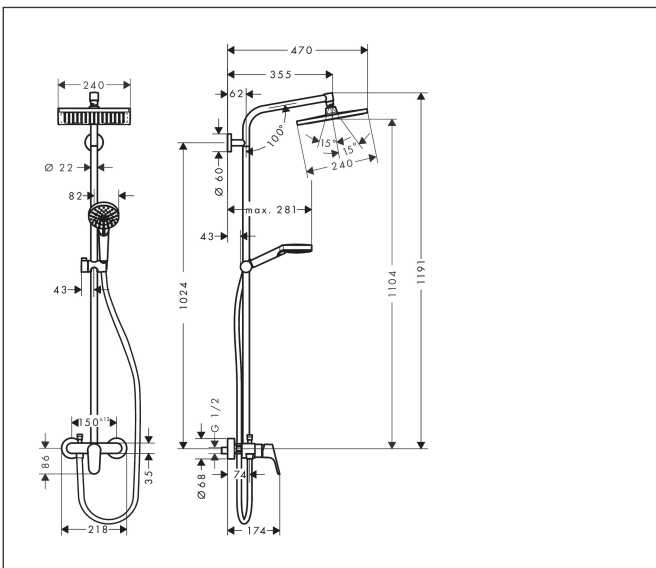

Merk	hansgrohe
Artikelnaam	Crometta E Showerpipe 240 1jet met ééngreeps douchemengkraan
Art.nr.	27284000
Oppervlakte	chrom
Netto prijs	574,21 EUR

Product foto

Maat tekeningen

Kenmerken

- bestaat uit: hoofddouche, handdouche, ééngreeps douchemengkraan, doucheslang, schuifstuk, douchestang
- hoofddouche Crometta E 240
- afmeting straalplaatoppervlak hoofddouche: 240 x 240 mm
- straalsoort hoofddouche: Rain
- oppervlak straalplaat: chrom
- straalsoort handdouche: Rain, IntenseRain
- maximale doorstroomhoeveelheid van handdouche bij 3 bar: 13 l/min
- maximale doorstroomhoeveelheid voor Showerpipe bij 3 bar: 15 l/min
- minimale bedrijfsdruk: 1,8 bar
- maximale bedrijfsdruk: 10 bar
- kogelgewricht: hoek hoofddouche verstelbaar
- hellingshoek van de houder is 45° verstelbaar
- hoogte van buis kan worden verkort
- diameter glijstang: 22 mm
- in hoogte verstelbare handdouchehouder
- lengte douchearm hoofddouche: 350 mm
- hartafstand: 150 ± 12 mm
- keramisch kardoes
- temperatuurbegrenzing niet instelbaar
- 2 functies

Technologie

Straalsoorten

Certificaat

Merk hansgrohe
 Artikelnaam **Crometta E** Showerpipe 240 1jet met ééngreeps douchemengkraan
 Art.nr. 27284000
 Oppervlakte chroom
 Netto prijs 574,21 EUR

Stroomschema

Merk	hansgrohe
Artikelnaam	Crometta E Showerpipe 240 1jet met ééngreeps douchemengkraan
Art.nr.	27284000
Oppervlakte	chrom
Netto prijs	574,21 EUR

Installatievoorbeelden

i Afmetingen kunnen variëren vanwege keramische toleranties die verband houden met het productieproces.

Merk hansgrohe
 Artikelnaam **Crometta E** Showerpipe 240 1jet met ééngreeps douchemengkraan
 Art.nr. 27284000
 Oppervlakte chroom
 Netto prijs 574,21 EUR

Explosietekening voor bouwjaar: >04/16

Merk	hansgrohe
Artikelnaam	Crometta E Showerpipe 240 ljet met ééngreeps douchemengkraan
Art.nr.	27284000
Oppervlakte	chrom
Netto prijs	574,21 EUR