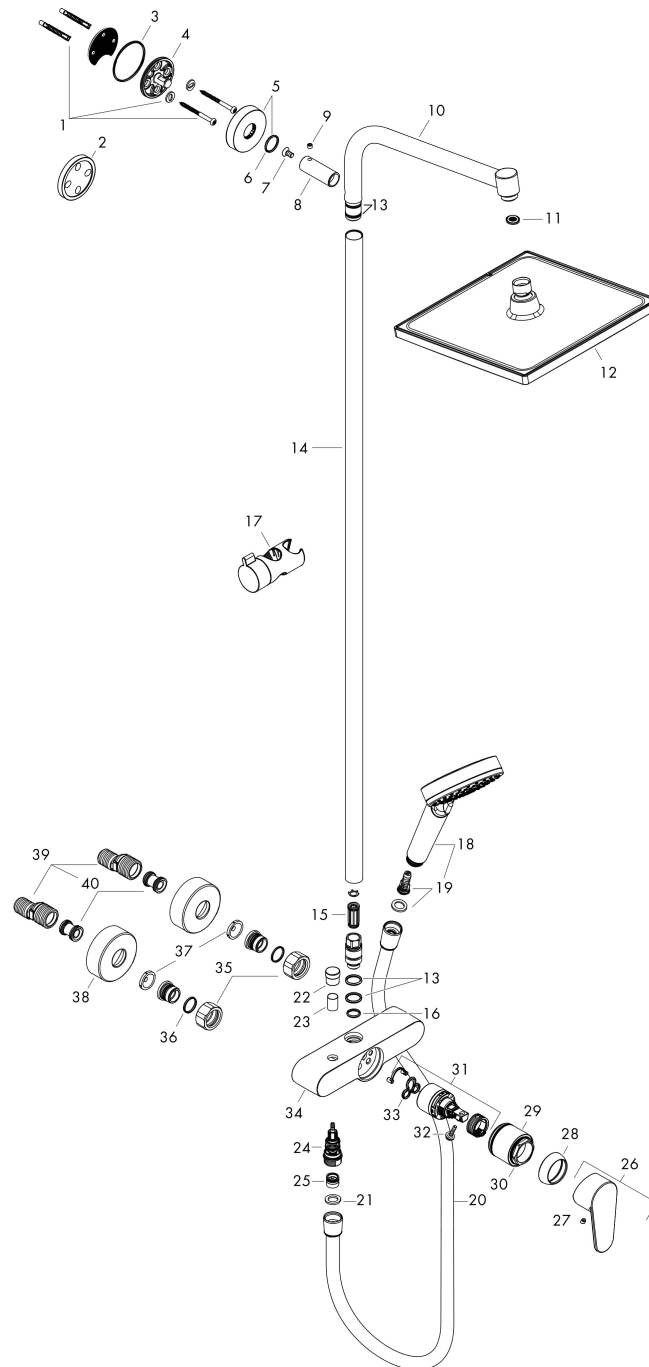

Merk	hansgrohe
Artikelnaam	Crometta E Showerpipe 240 1jet met ééngreeps douchemengkraan
Art.nr.	27284000
Oppervlakte	chrom
Netto prijs	574,21 EUR

Product foto

Maat tekeningen

Kenmerken

- bestaat uit: hoofddouche, handdouche, ééngreeps douchemengkraan, doucheslang, schuifstuk, douchestang
- hoofddouche Crometta E 240
- afmeting straalplaatoppervlak hoofddouche: 240 x 240 mm
- straalsoort hoofddouche: Rain
- oppervlak straalplaat: chrom
- straalsoort handdouche: Rain, IntenseRain
- maximale doorstroomhoeveelheid van handdouche bij 3 bar: 13 l/min
- maximale doorstroomhoeveelheid voor Showerpipe bij 3 bar: 15 l/min
- minimale bedrijfsdruk: 1,8 bar
- maximale bedrijfsdruk: 10 bar
- kogelgewricht: hoek hoofddouche verstelbaar
- hellingshoek van de houder is 45° verstelbaar
- hoogte van buis kan worden verkort
- diameter glijstang: 22 mm
- in hoogte verstelbare handdouchehouder
- lengte douchearm hoofddouche: 350 mm
- hartafstand: 150 ± 12 mm
- keramisch kardoes
- temperatuurbegrenzing niet instelbaar
- 2 functies

Technologie

Straalsoorten

Certificaat

Merk hansgrohe
 Artikelnaam **Crometta E** Showerpipe 240 1jet met ééngreeps douchemengkraan
 Art.nr. 27284000
 Oppervlakte chroom
 Netto prijs 574,21 EUR

Stroomschema

Merk	hansgrohe
Artikelnaam	Crometta E Showerpipe 240 1jet met ééngreeps douchemengkraan
Art.nr.	27284000
Oppervlakte	chrom
Netto prijs	574,21 EUR

Installatievoorbeelden

i Afmetingen kunnen variëren vanwege keramische toleranties die verband houden met het productieproces.

Merk hansgrohe
 Artikelnaam **Crometta E** Showerpipe 240 1jet met ééngreeps douchemengkraan
 Art.nr. 27284000
 Oppervlakte chroom
 Netto prijs 574,21 EUR

Explosietekening voor bouwjaar: >04/16

Merk	hansgrohe
Artikelnaam	Crometta E Showerpipe 240 ljet met ééngreeps douchemengkraan
Art.nr.	27284000
Oppervlakte	chrom
Netto prijs	574,21 EUR