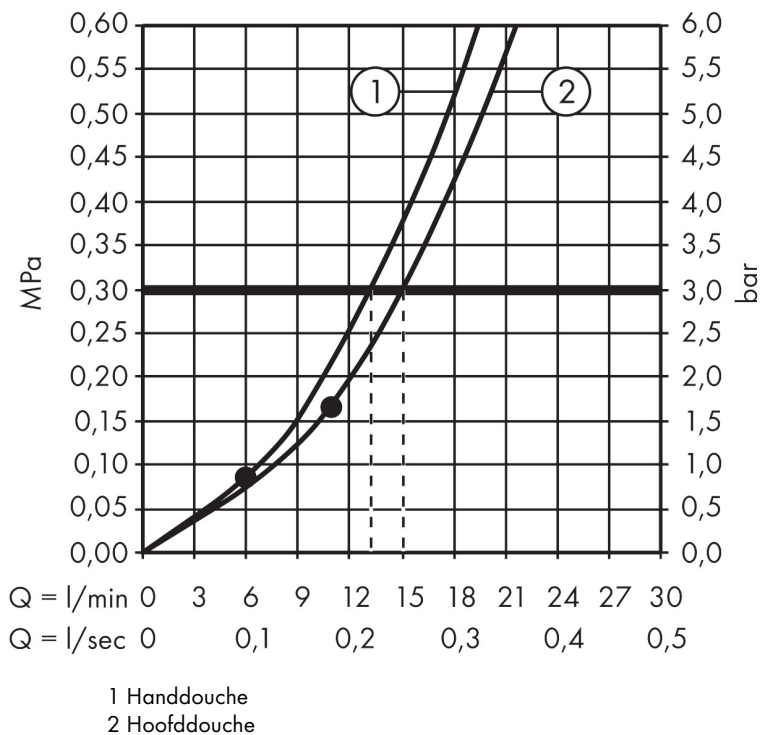

Merk	hansgrohe
Artikelnaam	Crometta E Showerpipe 240 1jet met ééngreeps douchemengkraan
Art.nr.	27284000
Oppervlakte	chrom
Netto prijs	574,21 EUR

Product foto

Maat tekeningen

Kenmerken

- bestaat uit: hoofddouche, handdouche, ééngreeps douchemengkraan, doucheslang, schuifstuk, douchestang
- hoofddouche Crometta E 240
- afmeting straalplaatoppervlak hoofddouche: 240 x 240 mm
- straalsoort hoofddouche: Rain
- oppervlak straalplaat: chrom
- straalsoort handdouche: Rain, IntenseRain
- maximale doorstroomhoeveelheid van handdouche bij 3 bar: 13 l/min
- maximale doorstroomhoeveelheid voor Showerpipe bij 3 bar: 15 l/min
- minimale bedrijfsdruk: 1,8 bar
- maximale bedrijfsdruk: 10 bar
- kogelgewricht: hoek hoofddouche verstelbaar
- hellingshoek van de houder is 45° verstelbaar
- hoogte van buis kan worden verkort
- diameter glijstang: 22 mm
- in hoogte verstelbare handdouchehouder
- lengte douchearm hoofddouche: 350 mm
- hartafstand: 150 ± 12 mm
- keramisch kardoes
- temperatuurbegrenzing niet instelbaar
- 2 functies

Technologie

Straalsoorten

Certificaat

Merk hansgrohe
 Artikelnaam **Crometta E** Showerpipe 240 1jet met ééngreeps douchemengkraan
 Art.nr. 27284000
 Oppervlakte chroom
 Netto prijs 574,21 EUR

Stroomschema

Merk	hansgrohe
Artikelnaam	Crometta E Showerpipe 240 1jet met ééngreeps douchemengkraan
Art.nr.	27284000
Oppervlakte	chrom
Netto prijs	574,21 EUR

Installatievoorbeelden

i Afmetingen kunnen variëren vanwege keramische toleranties die verband houden met het productieproces.