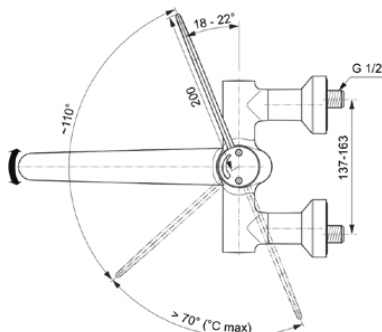

CERAPLUS SAFE SQ

A6701AA

CERAPLUS SAFE SQ | Wandmengkraan 400x375x251 mm, 250 mm sprong uitloop, ON / OFF S-Connectors in chroom afwerking, 8 l/min (3 bar), zonder waste | Sequentieel mengpatroon, Thermostatische functie, Water- en energiebesparend, Thermische disinfectie, SmartShine

Afbeelding & technische tekening

Algemene informatie

Productcategorie:	Wastafelmengkranen
Producttype:	Wandmengkraan
Merk:	Ideal Standard
Collectie:	CERAPLUS SAFE SQ
Ontwerper:	Artefakt
Colour:	AA - Chroom
Afwerking van het oppervlak:	glanzend
Hoogte (mm):	251
Breedte (mm):	400
Lengte / sprong (mm):	375
Bevestigingswijze:	S-koppelingen
Nettogewicht (kg):	4.17
EAN-code:	4015413339636