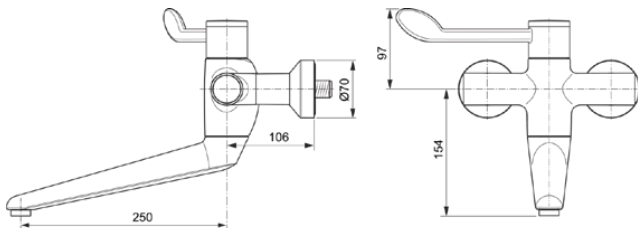

CERAPLUS SAFE SQ

A6701AA

CERAPLUS SAFE SQ | Wandmengkraan 400x375x251 mm, 250 mm sprong uitloop, ON / OFF S-Connectors in chroom afwerking, 8 l/min (3 bar), zonder waste | Sequentieel mengpatroon, Thermostatische functie, Water- en energiebesparend, Thermische disinfectie, SmartShine

Afbeelding & technische tekening

Algemene informatie

Productcategorie:	Wastafelmengkranen
Producttype:	Wandmengkraan
Merk:	Ideal Standard
Collectie:	CERAPLUS SAFE SQ
Ontwerper:	Artefakt
Colour:	AA - Chroom
Afwerking van het oppervlak:	glanzend
Hoogte (mm):	251
Breedte (mm):	400
Lengte / sprong (mm):	375
Bevestigingswijze:	S-koppelingen
Nettogewicht (kg):	4.17
EAN-code:	4015413339636