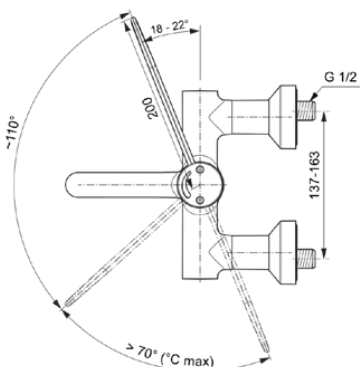

CERAPLUS SAFE SQ

A6690AA

CERAPLUS SAFE SQ | Wandmengkraan 400x335x132 mm, 240 mm sprong uitloop in chroom afwerking, 8 l/min (3 bar), zonder waste | Sequentieel mengpatroon, Thermostatische functie, Water- en energiebesparend, Thermische desinfectie, SmartShine

Afbeelding & technische tekening

Algemene informatie

Productcategorie:	Wastafelmengkranen
Producttype:	Wandmengkraan
Merk:	Ideal Standard
Collectie:	CERAPLUS SAFE SQ
Ontwerper:	Artefakt
Colour:	AA - Chroom
Afwerking van het oppervlak:	glanzend
Hoogte (mm):	132
Breedte (mm):	400
Lengte / sprong (mm):	335
Bevestigingswijze:	S-koppelingen
Nettogewicht (kg):	3,04
EAN-code:	4015413338851

Kenmerken

	Sequentieel mengpatroon		Thermostatische functie
	Water- en energiebesparend		Thermische desinfectie
	SmartShine		

Downloads

- [Maintenance Guide](#)
- [Declaration of Conformity](#)
- [Installation Guide](#)
- [Spare Parts List](#)

Productnormen & certificeringen

Normen:	EN 248 | DIN 4109-1 | EN 1111
Naam van het ABPZ-testrapport:	PA-IX 29390/IO
Naam van het BAQUA-certificaat:	18/192/27
Aansluitdraad van de straalregelaar:	

Product specificaties

Aantal rozetten:	2
Aantal grepen:	1
BlueStart technologie:	Nee
Kleurcode:	AA
Kleuromschrijving:	chroom
Cool Body Technologie:	Nee
Afsluitbare S-koppelingen:	Nee
DVGW intrinsiek veilig:	Nee
Toepassing greep:	Volumeregeling