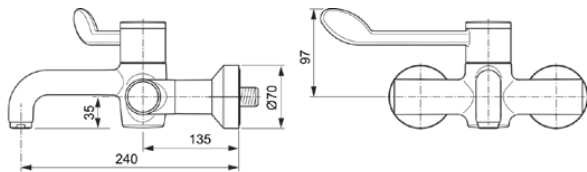

CERAPLUS SAFE SQ

A6690AA

CERAPLUS SAFE SQ | Wandmengkraan 400x335x132 mm, 240 mm sprong uitloop in chroom afwerking, 8 l/min (3 bar), zonder waste | Sequentieel mengpatroon, Thermostatische functie, Water- en energiebesparend, Thermische desinfectie, SmartShine

Afbeelding & technische tekening

Algemene informatie

Productcategorie:	Wastafelmengkranen
Producttype:	Wandmengkraan
Merk:	Ideal Standard
Collectie:	CERAPLUS SAFE SQ
Ontwerper:	Artefakt
Colour:	AA - Chroom
Afwerking van het oppervlak:	glanzend
Hoogte (mm):	132
Breedte (mm):	400
Lengte / sprong (mm):	335
Bevestigingswijze:	S-koppelingen
Nettogewicht (kg):	3,04
EAN-code:	4015413338851

Kenmerken

	Sequentieel mengpatroon		Thermostatische functie
	Water- en energiebesparend		Thermische desinfectie
	SmartShine		

Downloads

- [Maintenance Guide](#)
- [Declaration of Conformity](#)
- [Installation Guide](#)
- [Spare Parts List](#)

Productnormen & certificeringen

Normen:	EN 248 | DIN 4109-1 | EN 1111
Naam van het ABPZ-testrapport:	PA-IX 29390/IO
Naam van het BAQUA-certificaat:	18/192/27
Aansluitdraad van de straalregelaar:	

Product specificaties

Aantal rozetten:	2
Aantal grepen:	1
BlueStart technologie:	Nee
Kleurcode:	AA
Kleuromschrijving:	chroom
Cool Body Technologie:	Nee
Afsluitbare S-koppelingen:	Nee
DVGW intrinsiek veilig:	Nee
Toepassing greep:	Volumeregeling