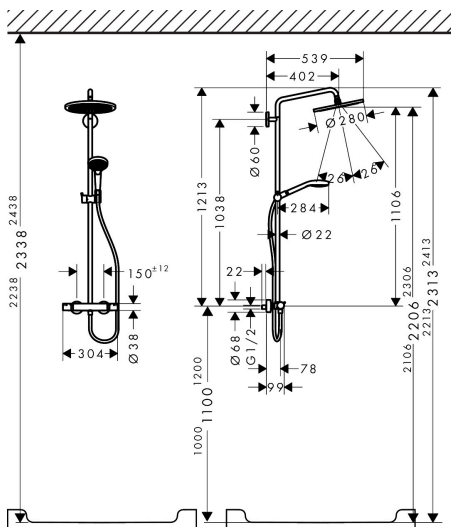

Merk	hansgrohe
Artikelnaam	Croma Select S Showerpipe 280 1jet EcoSmart met thermostaat
Art.nr.	26794000
Oppervlakte	chroom
Netto prijs	1.063,67 EUR

Installatievoorbeelden

i Afmetingen kunnen variëren vanwege keramische toleranties die verband houden met het productieproces.