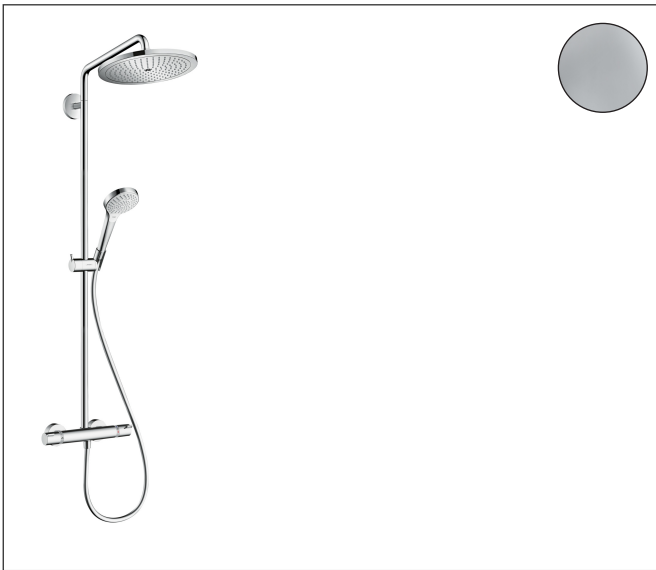

Merk	hansgrohe
Artikelnaam	<b>Croma Select S</b> Showerpipe 280 1jet EcoSmart met thermostaat
Art.nr.	26794000
Oppervlakte	chrom
Netto prijs	1.063,67 EUR

## Product foto

## Kenmerken

- bestaat uit: hoofddouche, handdouche, douchethermostaat, doucheslang, schuifstuk, douchestang
- hoofddouche Croma 280
- afmeting straalplaatoppervlak hoofddouche: 280 mm
- straalsoort hoofddouche: RainAir volle zachte regenstraal
- functie van: 7,5 l/min
- straalsoort handdouche: massagestraal, IntenseRain, SoftRain
- maximale doorstroomhoeveelheid van handdouche bij 3 bar: 9 l/min
- maximale doorstroomhoeveelheid voor Showerpipe bij 3 bar: 9 l/min
- minimale bedrijfsdruk: 2,2 bar
- maximale bedrijfsdruk: 10 bar
- kogelgewricht: hoek hoofddouche verstelbaar
- schuifstuk met hoogteverstelling
- lengte douchearm hoofddouche: 400 mm
- draaibare douchearm
- thermostaat Ecostat Comfort
- Veiligheidsblokkering bij 40°C
- SafetyFunctie: maximale warmwatertemperatuur vooraf instelbaar
- functies bediend met draaigreep
- opbouwmontage
- hartafstand: 150 ± 12 mm
- hoogte van buis kan worden verkort