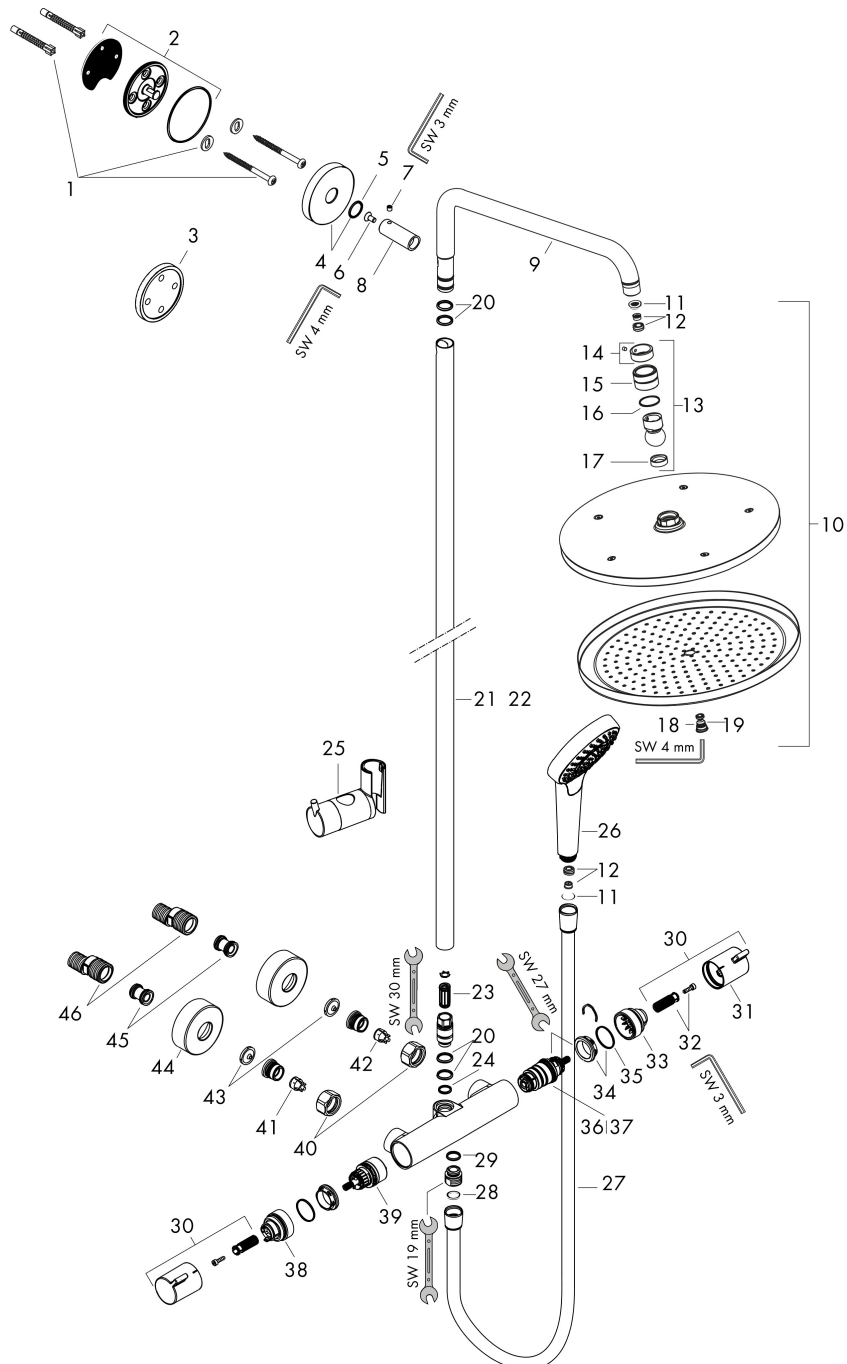

Merk hansgrohe
Artikelnaam **Croma Select S** Showerpipe 280 1jet EcoSmart met thermostaat
Art.nr. 26794000
Oppervlakte chroom
Netto prijs 1.063,67 EUR

Explosietekening voor bouwjaar: >12/20

Merk	hansgrohe
Artikelnaam	Croma Select S Showerpipe 280 1jet EcoSmart met thermostaat
Art.nr.	26794000
Oppervlakte	chrom
Netto prijs	1.063,67 EUR

Onderdelen voor bouwjaar: >12/20

Pos	Beschrijving	Art.nr.	Prijs
1	bevestigingsmateriaal	96179000	10,82
2	muurflans	95688000	26,73
3	opvulschijf 7 mm	95239000	13,21
4	rozet Ø 60 mm	95692000	17,26
5	O-ring 20x2	98165000	3,12
6	schroef	92137000	4,99
7	inbusschroef M6x5	98447000	3,12
8	huls	92166000	34,01
9	douche-arm	95985000	118,25
10	Hoofdouche	26221000	448,94
11	zeefdichting	94246000	3,12
12	doorstroombegrenzer (9 l/min)	95659000	8,01
13	kogelgewricht	98941000	34,01
14	borgring	98942000	17,26
15	moer	97958000	4,99
16	stelring	97536000	4,99
17	dichting	97606000	4,99
18	luchtjets (Eco)	95795000	26,73
19	O-ring 7x2	98419000	3,12
20	O-ring 15x2,5	98131000	3,12
21	stijgbuis 1030 mm	95915000	118,25
22	stijgbuis 1400 mm	95983000	153,50
23	slagdemper	95009000	8,01
24	O-ring 12x2,25	98382000	3,12
25	schuifstuk cpl.	97651000	81,54
26	Handdouche	26801400	80,89
27	doucheslang Isiflex'B 1,60 m	28276000	33,73
28	dichting	98058000	3,12
29	O-ring 14x2	98129000	3,12
30	greep	95836000	26,73
31	drukknop	92848000	4,99
32	greepadapter m. schroef	95843000	8,01
33	aanslagring	95839000	17,26
34	moer	98913000	17,26