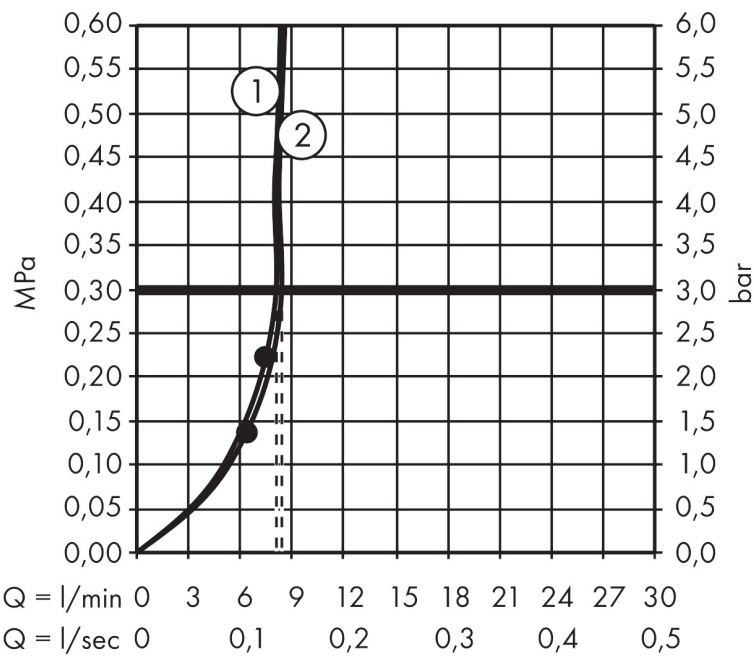

Merk hansgrohe
Artikelnaam **Croma Select S** Showerpipe 280 1jet EcoSmart met thermostaat
Art.nr. 26794000
Oppervlakte chroom
Netto prijs 1.063,67 EUR

Stroomschema

1 Handdouche
2 Hoofddouche