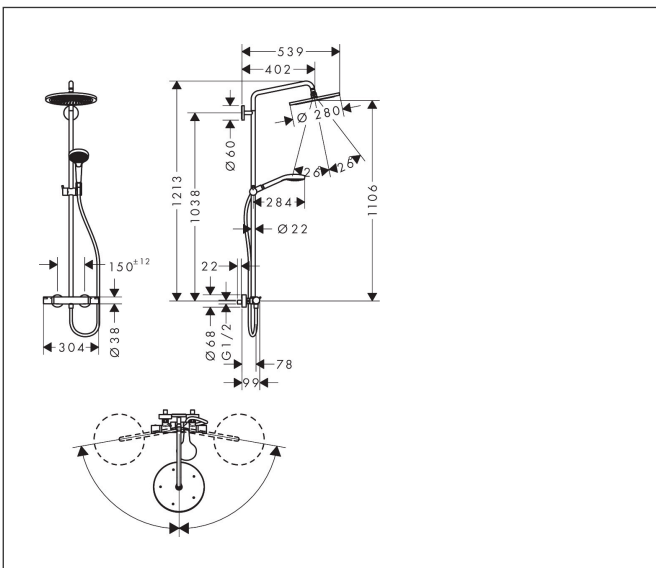

Merk	hansgrohe
Artikelnaam	<b>Croma Select S</b> Showerpipe 280 1jet EcoSmart met thermostaat
Art.nr.	26794000
Oppervlakte	chrom
Netto prijs	1.063,67 EUR

## Maat tekeningen

## Kenmerken

- bestaat uit: hoofddouche, handdouche, douchethermostaat, doucheslang, schuifstuk, douchestang
- hoofddouche Croma 280
- afmeting straalplaatoppervlak hoofddouche: 280 mm
- straalsoort hoofddouche: RainAir volle zachte regenstraal
- functie van: 7,5 l/min
- straalsoort handdouche: massagestraal, IntenseRain, SoftRain
- maximale doorstroomhoeveelheid van handdouche bij 3 bar: 9 l/min
- maximale doorstroomhoeveelheid voor Showerpipe bij 3 bar: 9 l/min
- minimale bedrijfsdruk: 2,2 bar
- maximale bedrijfsdruk: 10 bar
- kogelgewricht: hoek hoofddouche verstelbaar
- schuifstuk met hoogteverstelling
- lengte douchearm hoofddouche: 400 mm
- draaibare douchearm
- thermostaat Ecostat Comfort
- Veiligheidsblokkering bij 40°C
- SafetyFunctie: maximale warmwatertemperatuur vooraf instelbaar
- functies bediend met draaigreep
- opbouwmontage
- hartafstand: 150 ± 12 mm
- hoogte van buis kan worden verkort

## Onderdelen voor bouwjaar: >12/20

Pos	Beschrijving	Art.nr.	Prijs
35	O-ring 26x1,5	98390000	3,12
36	temperatuur regeleenheid	98282000	95,16
37	regeleenheid voor verwisselde aansluitingen	92373000	236,70
38	aanslagring voor bovendeeel	95927000	26,73
39	bovendeeel met omstelling	98283000	66,87
40	moeren set	96157000	26,73
41	terugslagklep	96737000	26,73
42	terugslagklep (drukbestendig tot 2 MPa)	93136000	26,73
43	zeefdichting	96922000	8,01
44	rozet Ø 68 mm	96467000	17,26
45	slagdemper	96429000	4,99
46	S-koppelingenset (±12 mm)	94140000	42,22