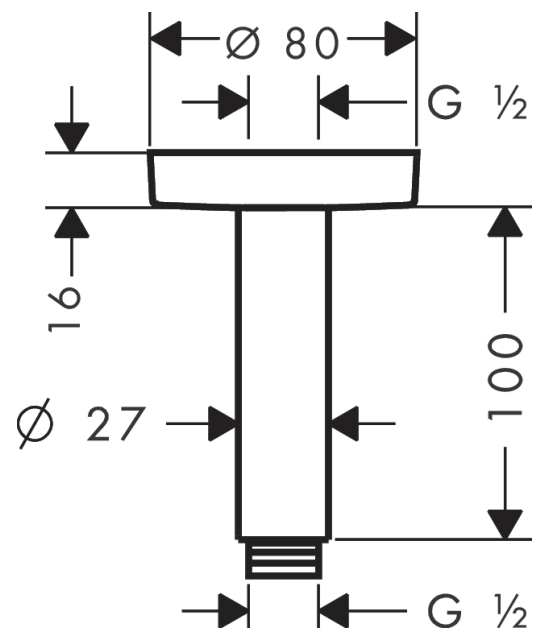

## plafondbevestiging S 100 mm

Finish: **chrom** Artikelnummer: **27393000**

### Beschrijving

- lengte: 100 mm
- schacht Ø: 27 mm
- gebruiksdoel: geschikt als bevestiging en als verlenging van bevestiging
- van messing
- aansluiting: G $\frac{1}{2}$

### Maattekening

plafondbevestiging S 100 mm  
 Finish: **chrom** Artikelnummer: 27393000

Explosietekening

Bouwjaar: >12/20

**plafondbevestiging S 100 mm**Finish: **chrom** Artikelnummer: **27393000****Reserveonderdelenlijst**

Bouwjaar: &gt;12/20

| <b>Regel</b> | <b>Beschrijving</b>   | <b>Artikelnummer</b> | <b>Prijs incl.<br/>BTW</b> | <b>VE</b> |
|--------------|-----------------------|----------------------|----------------------------|-----------|
| 1            | aansluiting           | 95188000             | 27,95 €                    | 1         |
| 2            | bevestigingsmateriaal | 95208000             | 55,90 €                    | 1         |
| 3            | O-ring 34x2           | 98383000             | 4,96 €                     | 1         |
| 4            | rozet Ø 80 mm         | 92122000             | 27,95 €                    | 1         |
| 5            | douche-arm            | 27479000             | -                          | 1         |
| 6            | O-ring 16x2           | 98133000             | 2,90 €                     | 1         |