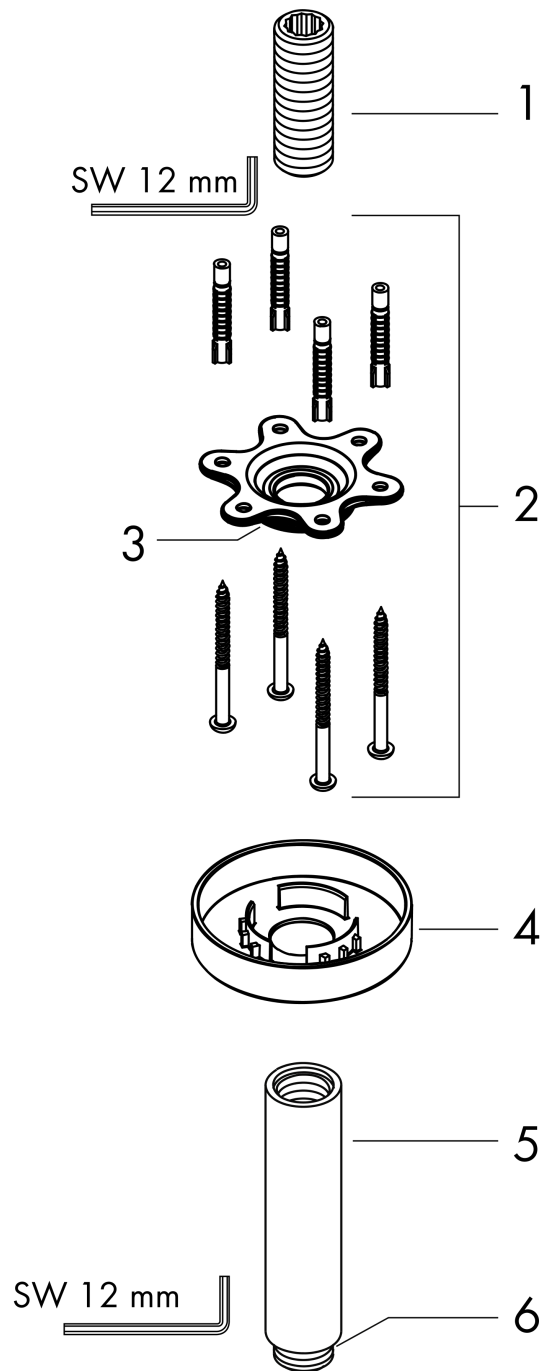

## plafondbevestiging S 100 mm

Finish: **chrom** Artikelnummer: **27393000**

### Beschrijving

- lengte: 100 mm
- schacht Ø: 27 mm
- gebruiksdoel: geschikt als bevestiging en als verlenging van bevestiging
- van messing
- aansluiting: G $\frac{1}{2}$

### Maattekening

plafondbevestiging S 100 mm  
 Finish: **chrom** Artikelnummer: 27393000

Explosietekening

Bouwjaar: >12/20

**plafondbevestiging S 100 mm**Finish: **chrom** Artikelnummer: **27393000****Reserveonderdelenlijst**

Bouwjaar: &gt;12/20

| <b>Regel</b> | <b>Beschrijving</b>   | <b>Artikelnummer</b> | <b>Prijs incl.<br/>BTW</b> | <b>VE</b> |
|--------------|-----------------------|----------------------|----------------------------|-----------|
| 1            | aansluiting           | 95188000             | 27,95 €                    | 1         |
| 2            | bevestigingsmateriaal | 95208000             | 55,90 €                    | 1         |
| 3            | O-ring 34x2           | 98383000             | 4,96 €                     | 1         |
| 4            | rozet Ø 80 mm         | 92122000             | 27,95 €                    | 1         |
| 5            | douche-arm            | 27479000             | -                          | 1         |
| 6            | O-ring 16x2           | 98133000             | 2,90 €                     | 1         |