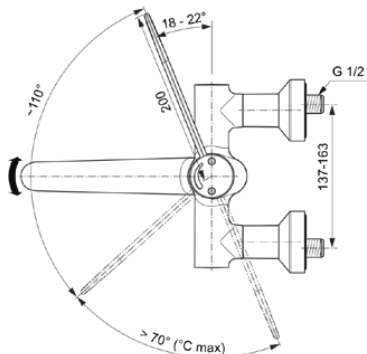

CERAPLUS SAFE SQ

A6703AA

CERAPLUS SAFE SQ | Wandmengkraan 294x323x237 mm, 200 mm sprong uitloop in chroom afwerking, 8 l/min (3 bar), zonder waste | Sequentieel mengpatroon, Thermostatische functie, Water- en energiebesparend, Thermische desinfectie, SmartShine

Afbeelding & technische tekening

Algemene informatie

Productcategorie:	Wastafelmengkranen
Producttype:	Wandmengkraan
Merk:	Ideal Standard
Collectie:	CERAPLUS SAFE SQ
Ontwerper:	Artefakt
Colour:	AA - Chroom
Afwerking van het oppervlak:	glanzend
Hoogte (mm):	237
Breedte (mm):	294
Lengte / sprong (mm):	323
Bevestigingswijze:	S-koppelingen
Nettogewicht (kg):	3,95
EAN-code:	4015413339650

Kenmerken

	Sequentieel mengpatroon		Thermostatische functie
	Water- en energiebesparend		Thermische desinfectie
	SmartShine		

Downloads

- [Maintenance Guide](#)
- [Declaration of Conformity](#)
- [Installation Guide](#)
- [Spare Parts List](#)

Productnormen & certificeringen

Normen:	EN 248 | DIN 4109-1 | EN 1111
Naam van het ABPZ-testrapport:	PA-IX 29389/IO
Naam van het BAQUA-certificaat:	18/192/27
Aansluitdraad van de straalregelaar:	

Product specificaties

Aantal rozetten:	2
Aantal grepen:	1
BlueStart technologie:	Nee
Kleurcode:	AA
Kleuromschrijving:	chroom
Cool Body Technologie:	Nee
Afsluitbare S-koppelingen:	Nee
DVGW intrinsiek veilig:	Nee
Toepassing greep:	Volumeregeling