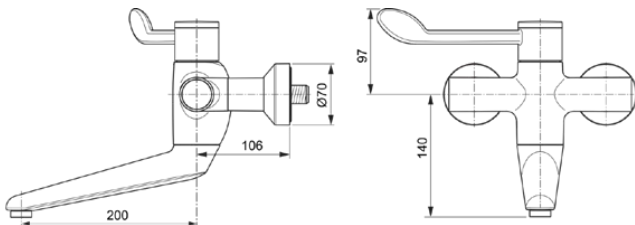

## A6703AA

CERAPLUS SAFE SQ | Wandmengkraan 294x323x237 mm, 200 mm sprong uitloop in chroom afwerking, 8 l/min (3 bar), zonder waste | Sequentieel mengpatroon, Thermostatische functie, Water- en energiebesparend, Thermische desinfectie, SmartShine

### Algemene informatie

Productcategorie:	Wastafelmengkranen
Producttype:	Wandmengkraan
Merk:	Ideal Standard
Collectie:	CERAPLUS SAFE SQ
Ontwerper:	Artefakt
Colour:	AA - Chroom
Afwerking van het oppervlak:	glanzend
Hoogte (mm):	237
Breedte (mm):	294
Lengte / sprong (mm):	323
Bevestigingswijze:	S-koppelingen
Nettogewicht (kg):	3,95
EAN-code:	4015413339650