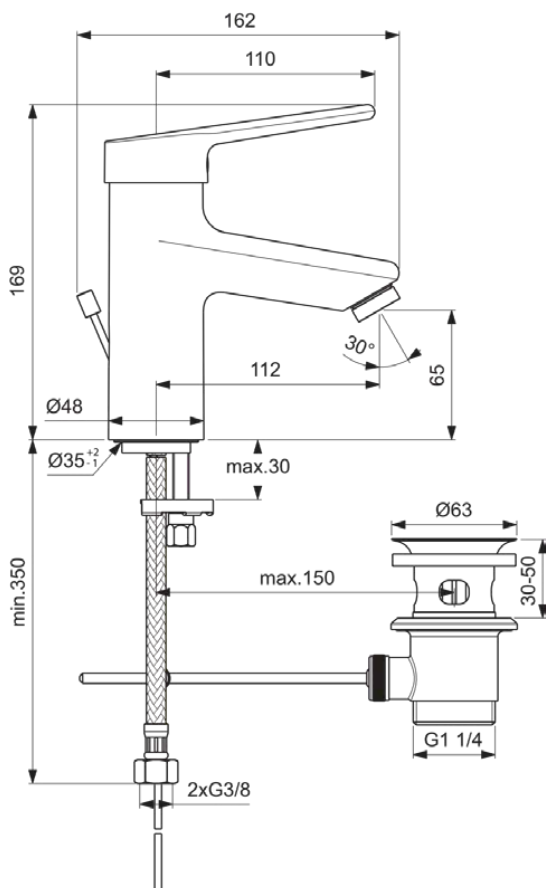

## BC091AA

CERAPLUS | Wastafelmengkraan 48x162x169 mm, 112 mm sprong uitloop in chroom afwerking, 8.4 l/min (3 bar), met waste | EasyFix, Click technologie, EPD, FirmaFlow, Anti-vandalisme, SmartShine

### Algemene informatie

Productcategorie:	Wastafelmengkranen
Producttype:	Wastafelmengkraan
Merk:	Ideal Standard
Collectie:	CERAPLUS
Ontwerper:	Artefakt
Colour:	AA - Chroom
Afwerking van het oppervlak:	glanzend
Hoogte (mm):	169
Breedte (mm):	48
Lengte / sprong (mm):	162
Bevestigingswijze:	EasyFix
Nettogewicht (kg):	1.80
EAN-code:	3800861059479