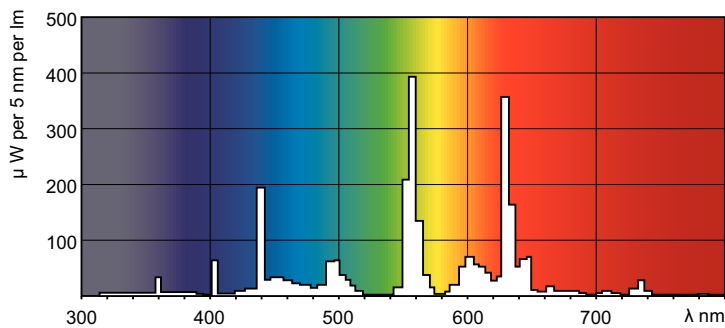

### Product gegevens

Algemene informatie	
Lampvoet	G5
Meetreferentie van lichtstroom	Sphere
Gegevens lichttechniek	
Kleurcode	840 [CCT of 4000K]
Lichtstroom	4.250 lm
Kleuraanduiding	Koel wit (CW)
Kleurkwaliteit, coördinaat X (nominaal)	0,38
Kleurkwaliteit, coördinaat Y (nominaal)	0,38
Gecorreleerde kleurtemperatuur (nom.)	4000 K
Lichtrendement (gespec.) (nom.)	89 lm/W

Kleurweergave-index (CRI)	80
Bedrijfs- en elektrische gegevens	
Energieverbruik	49,4 W
Lampstroom (nom.)	0,255 A
Dimbaarheid en regelsystemen	
Dimbaar	Ja
Eigenschappen behuizing en afmetingen	
Lampvorm	T5
Nettogewicht (per stuk)	132.000 g

## Productgegevens

Productnaam voor bestelling	MASTER TL5 HO Secura 49W/840 UNP/40
Volledige productnaam	MASTER TL5 HO Secura 49W/840 UNP/40
Full EOC	871150095227155

Bestelcode	8711500952271
Materiaalnr. (12NC)	927927684018
Lokale code	TL549W840S
Numerator - Aantal per pak	1
EAN/UPC - product/behuizing	8711500952271
Numerator - Dozen per buitendoos	40
EAN/UPC - Case	8711500952288

## Fotometrische gegevens

Spectral Power Distribution Colour - MASTER TL5 HO Secura 49W/840 UNP/40