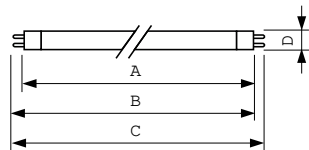

## Maatschets

Product	D (max)	A (max)	B (max)	B (min)	C (max)
MASTER TL5 HO Secura 49W/840 UNP/40	17 mm	1.449,0 mm	1.456,1 mm	1.453,7 mm	1.463,2 mm