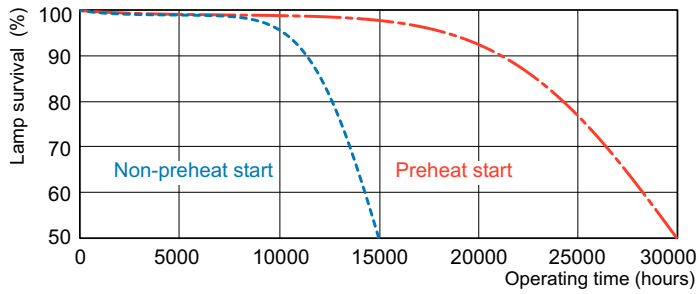

MASTER TL5 High Output Secura

Levensduur

Life expectancy diagram - 3 hour cycle