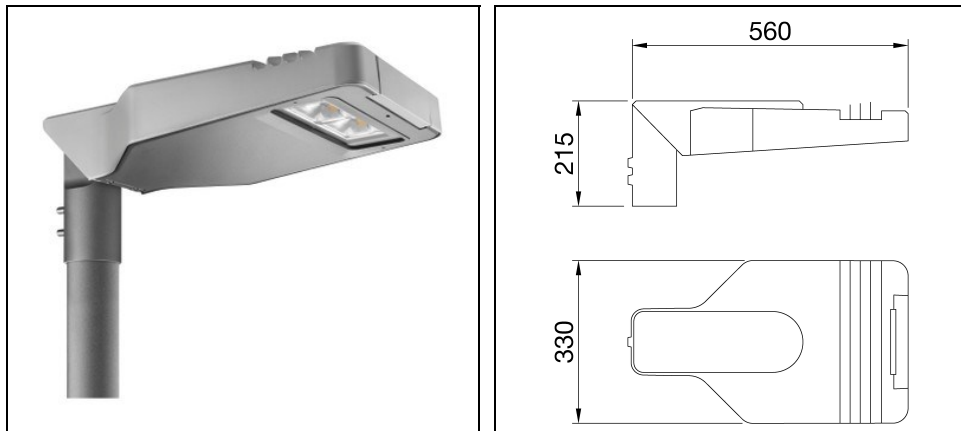

ROAD [5] MINI 2X3 LED WIDE

Bestelnr. GWR5212M30K

Omschrijving

Straatverlichtingsarmatuur met afscherming, frame en mastbevestiging in EN AB46100 gegoten aluminium met laag kopergehalte:

- Polyester poedercoating
- High-power LED
- Metalen printplaat
- Overspanningsbeveiliging tot 10kV
- Veiligheidsschakelaar
- PA6.6 + FV bedradingsplaat
- Kabelinvoer via PG13,5
- Optisch systeem van hoogreflecterend aluminium
- Afscherming van vlak veiligheidsglas (dikte 4 mm)
- Opening- en sluitsysteem met geïntegreerde handgreep aan de voorzijde
- Geschikt voor omgevingstemperaturen tot 50°C, maar met reductie van de voedingsstroom zoals aangegeven in de handleiding
- Geschikt voor paaltop- en wandinstallatie, verstelbaar in stappen van 5°
- L90B10 (Tq 25°C) > 115.000 h; L90B10 (Tq 40°C) = 115.000 h

Product gegevens

ETIM Groep:	EG000027	ETIM Klasse:	EC000062
-------------	----------	--------------	----------

Algemene informatie

Lamphouder:	LED	Lichtbron:	LED
Reële lichtstroom [lm]:	8600	Armatuur wattage [W]:	74 W
Specifieke lichtstroom [lm/W]:	116	CRI:	70
Kleurtemperatuur [K]:	3000	Kleur / Afwerking:	GR-RAL9006 / Grijs RAL9006
IP waarde:	IP66	IK-J-xxIP:	IK08 5J xx5
Beschermingsklasse:	II	Optiek:	WIDE - Wegoptiek
Nettogewicht [kg]:	6.743	Totale lengte [mm]:	560
Totale breedte [mm]:	330	Totale hoogte [mm]:	215