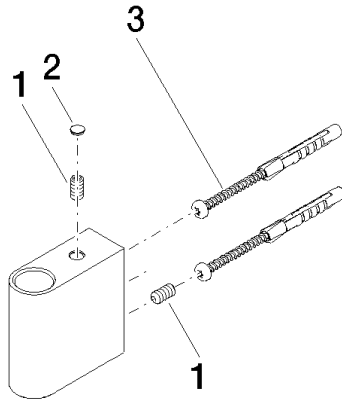

## Halter für Regenbrausen 140 x 95 x 90 mm - Champagne (22kt Gold)

---

90 17 11 149 00

# Halter für Regenbrausen 140 x 95 x 90 mm - Champagne (22kt Gold)

---

90 17 11 149 00

### Ersatzteilstückliste

Nr.	Artikelnummer	Benennung	Verbaumenge	Lieferzeit
	09 31 11 211 90	Befestigung Gewindestift mit Innensechskant mit Ringschneide M6 x 12 mm -	4	-

---

Ersatzteil nicht mehr bestellbar, bitte bestellen Sie den Nachfolgeartikel