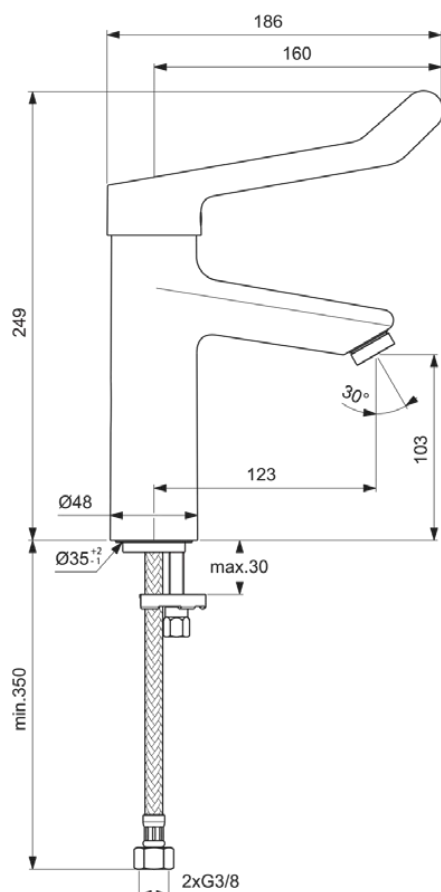

## BC106AA

CERAPLUS | Wastafelmengkraan 48x186x249 mm, 123 mm sprong uitloop in chroom afwerking, 8.4 l/min (3 bar), zonder waste | EasyFix, Click technologie, EPD, FirmaFlow, Anti-vandalisme, SmartShine

### Algemene informatie

Productcategorie:	Wastafelmengkranen
Producttype:	Wastafelmengkraan
Merk:	Ideal Standard
Collectie:	CERAPLUS
Ontwerper:	Artefakt
Colour:	AA - Chroom
Afwerking van het oppervlak:	glanzend
Hoogte (mm):	249
Breedte (mm):	48
Lengte / sprong (mm):	186
Bevestigingswijze:	EasyFix
Nettogewicht (kg):	1.65
EAN-code:	3800861059622