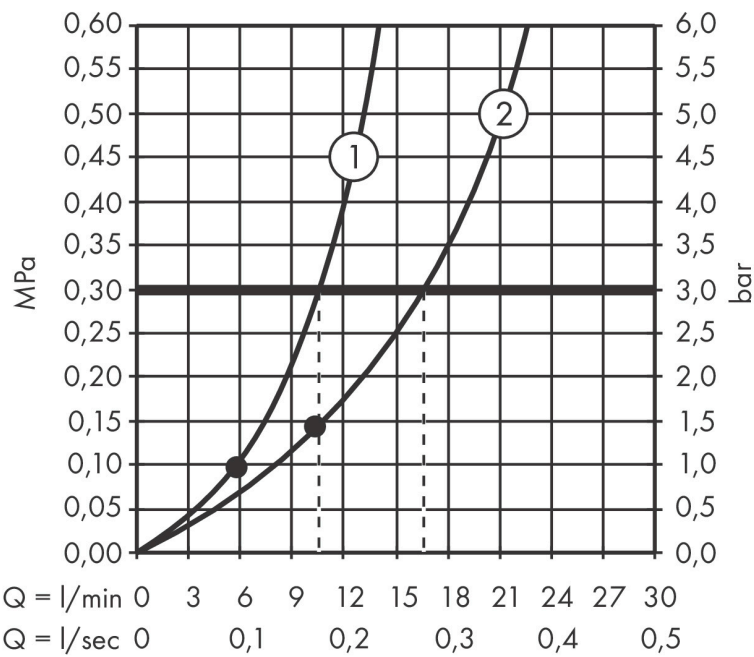

Kenmerken

- bestaat uit: hoofddouche, handdouche, douchethermostaat, doucheslang, schuifstuk, douchestang
- hoofddouche Raindance S 240 PowderRain
- afmeting straalplaatoppervlak hoofddouche: 240 mm
- straalsoort hoofddouche: PowderRain
- functie van: 10,4 l/min
- straalsoort handdouche: PowderRain, Rain, Whirl intensieve massagestraal
- maximale doorstroomhoeveelheid van handdouche bij 3 bar: 10,6 l/min
- maximale doorstroomhoeveelheid voor Showerpipe bij 3 bar: 16 l/min
- minimale bedrijfsdruk: 1,5 bar
- maximale bedrijfsdruk: 10 bar
- schuifstuk met hoogteverstelling
- lengte douchearm hoofddouche: 460 mm
- draaibare douchearm
- thermostaat Ecostat Comfort
- Veiligheidsblokkering bij 40°C
- SafetyFunctie: maximale warmwatertemperatuur vooraf instelbaar
- functies bediend met draaigreep
- opbouwmontage
- hartafstand: 150 ± 12 mm
- hoogte van buis kan worden verkort

Technologie

Straalsoorten

Merk hansgrohe
 Artikelnaam **Raindance Select S** Showerpipe 240 1jet PowderRain met thermostaat
 Art.nr. 27633990
 Oppervlakte Polished Gold Optic
 Netto prijs 1.887,99 EUR

Stroomschema

1 Handdouche
 2 Hoofddouche

Merk hansgrohe
 Artikelnaam **Raindance Select S** Showerpipe 240 1jet PowderRain met thermostaat
 Art.nr. 27633990
 Oppervlakte Polished Gold Optic
 Netto prijs 1.887,99 EUR