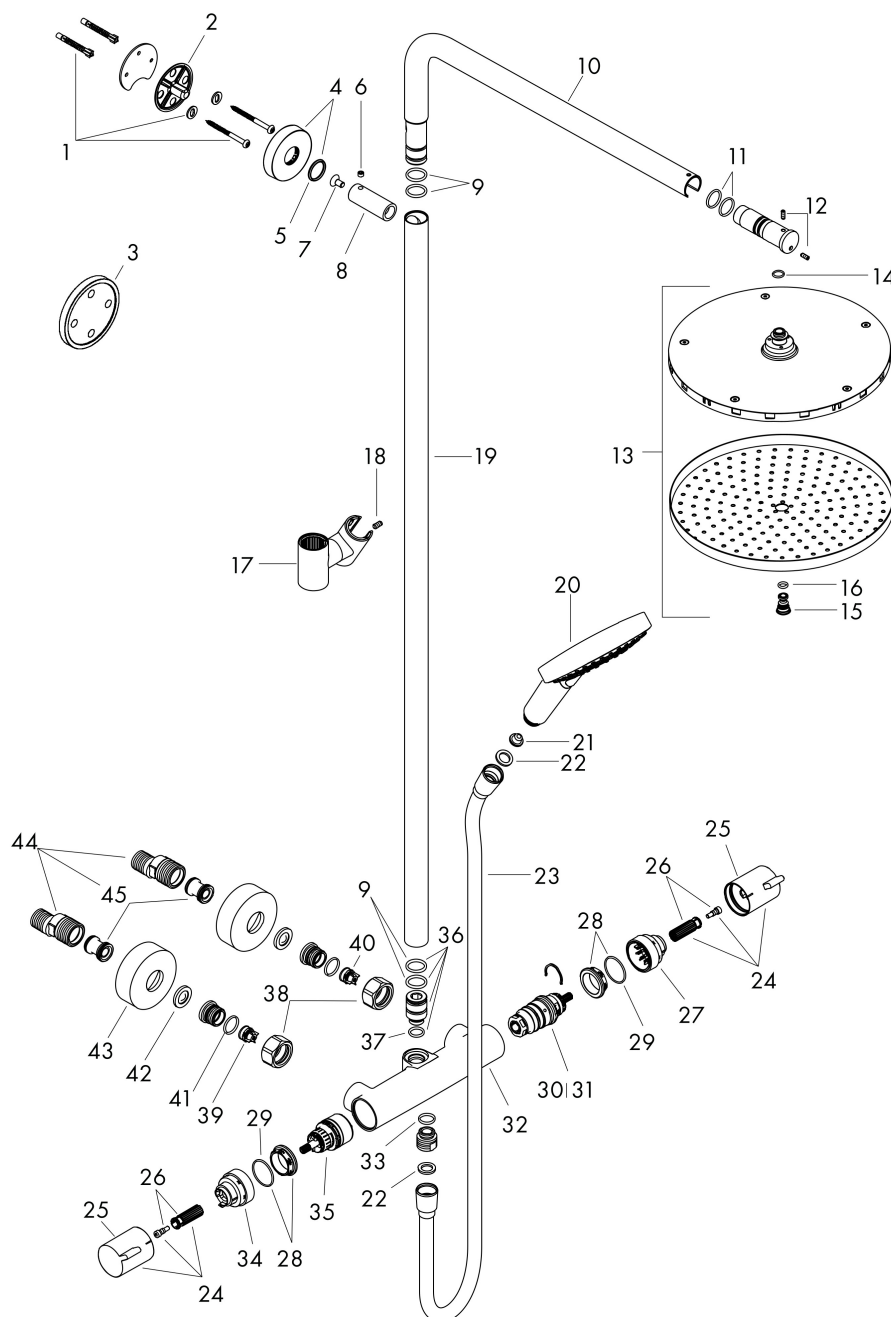

Merk hansgrohe
Artikelnaam **Raindance Select S** Showerpipe 240 1jet PowderRain met thermostaat
Art.nr. 27633990
Oppervlakte Polished Gold Optic
Netto prijs 1.887,99 EUR

Explosietekening voor bouwjaar: >12/20

Merk	hansgrohe
Artikelnaam	Raindance Select S Showerpipe 240 1jet PowderRain met thermostaat
Art.nr.	27633990
Oppervlakte	Polished Gold Optic
Netto prijs	1.887,99 EUR

Onderdelen voor bouwjaar: >12/20

Pos	Beschrijving	Art.nr.	Prijs
1	bevestigingsmateriaal	96179000	10,82
2	muurflans	95688000	26,73
3	opvulschijf 7 mm	95239990	19,86
4	rozet Ø 60 mm	95692990	25,90
5	O-ring 20x2,5	92602000	4,99
6	inbusschroef M6x5	98447000	3,12
7	schroef	92137000	4,99
8	huls	92166990	51,06
9	O-ring 17x2,5	98387000	3,12
10	douche-arm	98493990	355,06
11	O-ring 17x2	98199000	3,12
12	inbusschroef M4x10	97667000	3,12
13	hoofdouche Ø 240 mm	93464990	355,06
14	O-ring 10x1,5	98123000	3,12
15	schroef	95796990	40,14
16	O-ring 7x2	98419000	3,12
17	schuifstuk cpl.	95480990	100,36
18	inbusschroef M5x10	97672000	3,12
19	stijgbuis 930 mm / Ø 25 mm	98496990	230,26
20	Handdouche	26014990	177,89
21	zeef	92672000	4,99
22	dichting	98058000	3,12
23	doucheslang Isiflex'B 1,60 m	28276990	53,59
24	greep	95836990	40,14
25	drukknop	92848990	7,49
26	greepadapter m. schroef	95843000	8,01
27	aanslagring	95839000	17,26
28	moer	98913000	17,26
29	O-ring 26x1,5	98390000	3,12
30	temperatuur regeleenheid	98282000	95,16
31	regeleenheid voor verwisselde aansluitingen	92373000	236,70
32	Thermostaat	92850990	468,62
33	O-ring 14x2	98129000	3,12
34	aanslagring voor bovendeel	95927000	26,73