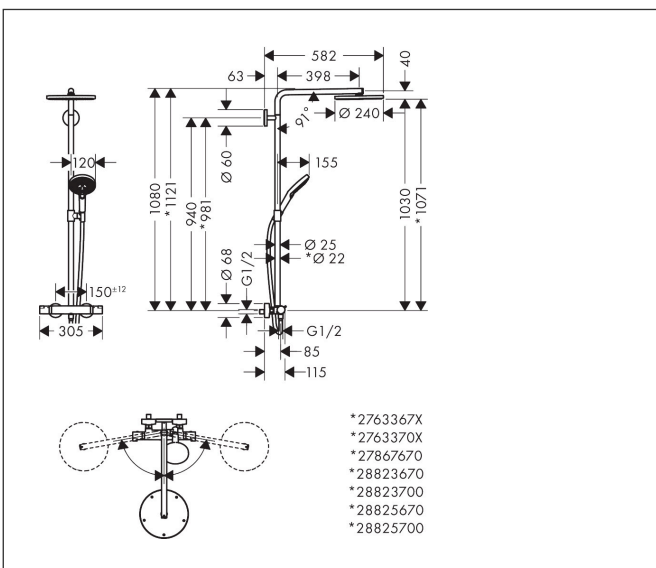

Kenmerken

- bestaat uit: hoofddouche, handdouche, douchethermostaat, doucheslang, schuifstuk, douchestang
- hoofddouche Raindance S 240 PowderRain
- afmeting straalplaatoppervlak hoofddouche: 240 mm
- straalsoort hoofddouche: PowderRain
- functie van: 10,4 l/min
- straalsoort handdouche: PowderRain, Rain, Whirl intensieve massagestraal
- maximale doorstroomhoeveelheid van handdouche bij 3 bar: 10,6 l/min
- maximale doorstroomhoeveelheid voor Showerpipe bij 3 bar: 16 l/min
- minimale bedrijfsdruk: 1,5 bar
- maximale bedrijfsdruk: 10 bar
- schuifstuk met hoogteverstelling
- lengte douchearm hoofddouche: 460 mm
- draaibare douchearm
- thermostaat Ecostat Comfort
- Veiligheidsblokkering bij 40°C
- SafetyFunctie: maximale warmwatertemperatuur vooraf instelbaar
- functies bediend met draaigreep
- opbouwmontage
- hartafstand: 150 ± 12 mm
- hoogte van buis kan worden verkort