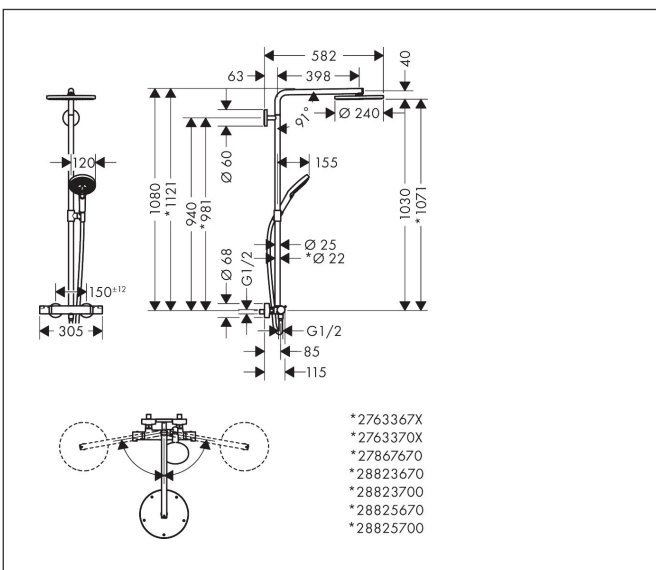

## Maat tekeningen

## Kenmerken

- bestaat uit: hoofddouche, handdouche, douchethermostaat, doucheslang, schuifstuk, douchestang
- hoofddouche Raindance S 240 PowderRain
- afmeting straalplaatoppervlak hoofddouche: 240 mm
- straalsoort hoofddouche: PowderRain
- functie van: 10,4 l/min
- straalsoort handdouche: PowderRain, Rain, Whirl intensieve massagestraal
- maximale doorstroomhoeveelheid van handdouche bij 3 bar: 10,6 l/min
- maximale doorstroomhoeveelheid voor Showerpipe bij 3 bar: 16 l/min
- minimale bedrijfsdruk: 1,5 bar
- maximale bedrijfsdruk: 10 bar
- schuifstuk met hoogteverstelling
- lengte douchearm hoofddouche: 460 mm
- draaibare douchearm
- thermostaat Ecostat Comfort
- Veiligheidsblokkering bij 40°C
- SafetyFunctie: maximale warmwatertemperatuur vooraf instelbaar
- functies bediend met draaigreep
- opbouwmontage
- hartafstand: 150 ± 12 mm
- hoogte van buis kan worden verkort

## Onderdelen voor bouwjaar: >12/20

Pos	Beschrijving	Art.nr.	Prijs
35	bovendeel met omstelling	98283000	66,87
36	aansluiting	92861000	26,73
37	O-ring 12x2,25	98382000	3,12
38	moeren set	96157000	26,73
39	terugslagklep (drukbestendig tot 2 MPa)	93136000	26,73
40	terugslagklep	96737000	26,73
41	O-ring 17x1,5	98137000	3,12
42	zeefdichting	96922000	8,01
43	rozet Ø 68 mm	96467000	17,26
44	S-koppelingenset (±12 mm)	94140000	42,22
45	slagdemper	96429000	4,99