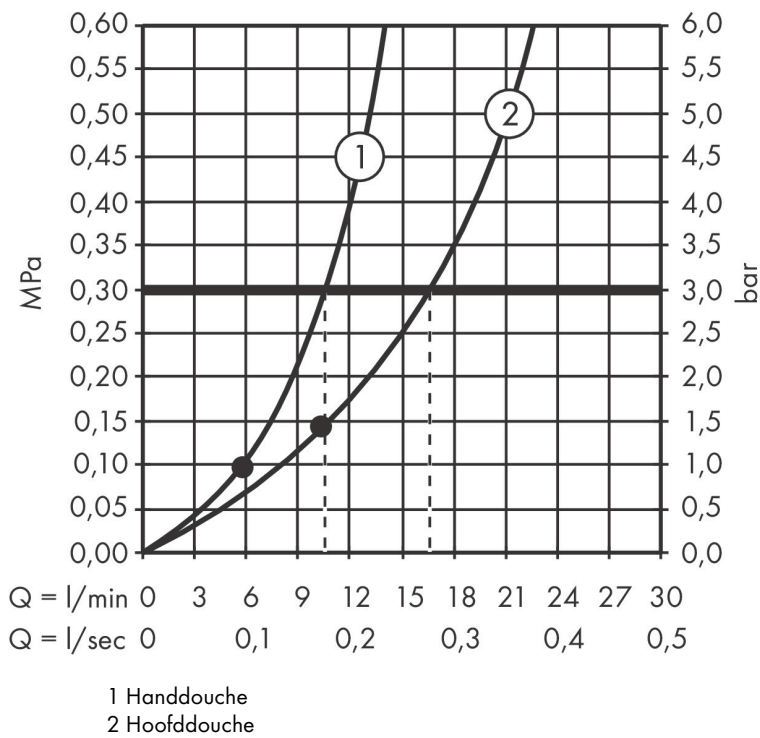

Merk hansgrohe
Artikelnaam **Raindance Select S** Showerpipe 240 1jet PowderRain met thermostaat
Art.nr. 27633000
Oppervlakte chroom
Netto prijs 1.323,36 EUR

Stroomschema