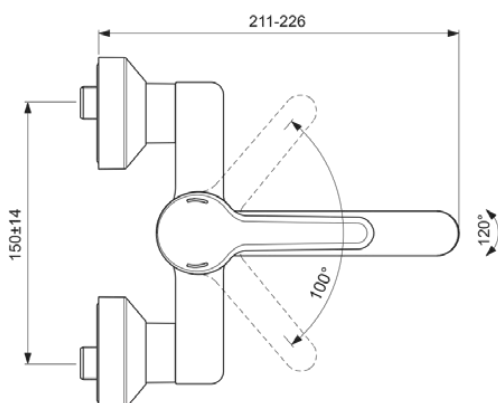

CERAPLUS

BC115AA

CERAPLUS | Wandmengkraan 211x172 mm, 150 mm sprong uitloop in chroom afwerking, 5 l/min (3 bar), zonder waste | Click technologie, Ecoflow, EPD, FirmaFlow, SmartShine

Afbeelding & technische tekening

Algemene informatie

Productcategorie:	Wastafelmengkranen
Producttype:	Wandmengkraan
Merk:	Ideal Standard
Collectie:	CERAPLUS
Ontwerper:	Artefakt
Colour:	AA - Chroom
Afwerking van het oppervlak:	glanzend
Hoogte (mm):	172
Lengte / sprong (mm):	211 - 230
Bevestigingswijze:	S-koppelingen
Nettogewicht (kg):	2.40
EAN-code:	3800861059714