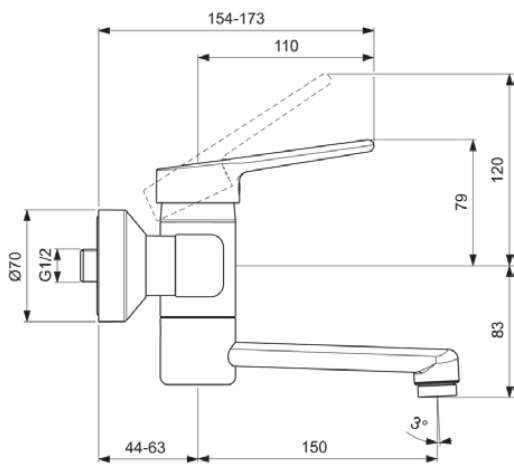

CERAPLUS

BC115AA

CERAPLUS | Wandmengkraan 211x172 mm, 150 mm sprong uitloop in chroom afwerking, 5 l/min (3 bar), zonder waste | Click technologie, Ecoflow, EPD, FirmaFlow, SmartShine

Afbeelding & technische tekening

Algemene informatie

Productcategorie:	Wastafelmengkranen
Producttype:	Wandmengkraan
Merk:	Ideal Standard
Collectie:	CERAPLUS
Ontwerper:	Artefakt
Colour:	AA - Chroom
Afwerking van het oppervlak:	glanzend
Hoogte (mm):	172
Lengte / sprong (mm):	211 - 230
Bevestigingswijze:	S-koppelingen
Nettogewicht (kg):	2.40
EAN-code:	3800861059714