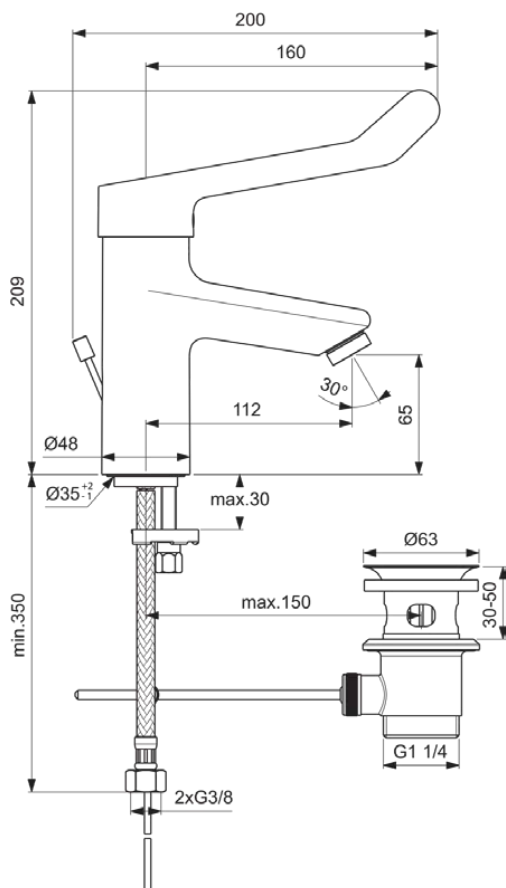

CERAPLUS

BC097AA

CERAPLUS | Wastafelmengkraan 48x200x209 mm, 112 mm sprong uitloop in chroom afwerking, 8.4 l/min (3 bar), met waste | EasyFix, Click technologie, EPD, FirmaFlow, Anti-vandalisme, SmartShine

Afbeelding & technische tekening

Algemene informatie

Productcategorie:	Wastafelmengkranen
Producttype:	Wastafelmengkraan
Merk:	Ideal Standard
Collectie:	CERAPLUS
Ontwerper:	Artefakt
Colour:	AA - Chroom
Afwerking van het oppervlak:	glanzend
Hoogte (mm):	209
Breedte (mm):	48
Lengte / sprong (mm):	200
Bevestigingswijze:	EasyFix
Nettogewicht (kg):	1.85
EAN-code:	3800861059530

Normen:	EN 248 DIN 4109-1 EN 817
Naam van het BGCC-certificaat:	14-NURVSPSRB-4110
Aansluitdraad van de straalregelaar:	

Product specificaties

Aantal grepen:	1
BlueStart technologie:	Nee
Kleurcode:	AA
Kleuromschrijving:	chroom
Cool Body Technologie:	Nee
DVGW intrinsiek veilig:	Nee
FirmaFlow mengpatroon:	Ja
Positie greep:	Bovenkant
Ideal Pure technologie:	Nee
Met kettingoog:	Nee
Geïntegreerde elektronica:	Nee