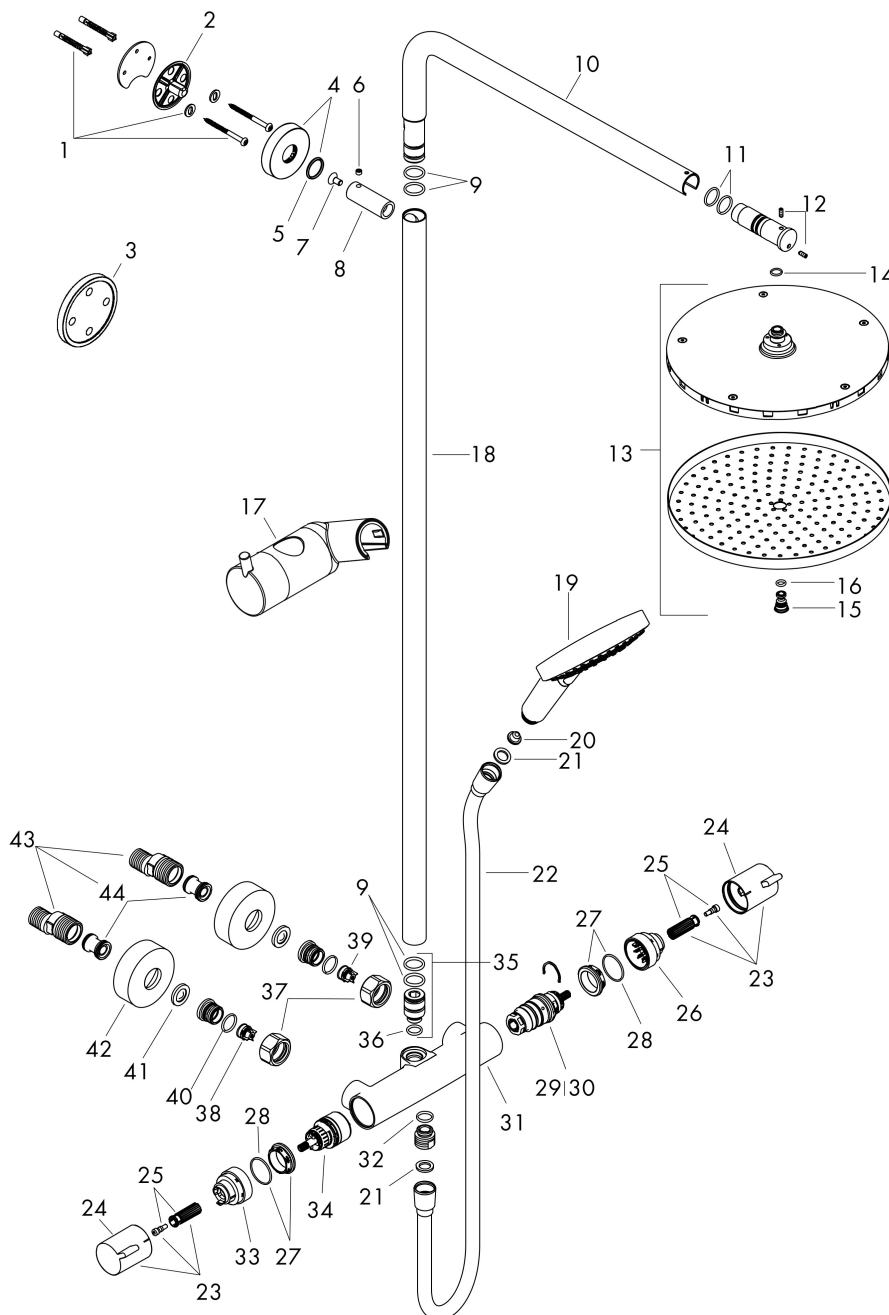

Merk hansgrohe
Artikelnaam **Raindance Select S** Showerpipe 240 1jet PowderRain met thermostaat
Art.nr. 27633700
Oppervlakte mat wit
Netto prijs 1.690,28 EUR

Explosietekening voor bouwjaar: >12/20

Merk	hansgrohe
Artikelnaam	Raindance Select S Showerpipe 240 1jet PowderRain met thermostaat
Art.nr.	27633700
Oppervlakte	mat wit
Netto prijs	1.690,28 EUR

Onderdelen voor bouwjaar: >12/20

Pos	Beschrijving	Art.nr.	Prijs
1	bevestigingsmateriaal	96179000	10,82
2	muurflans	95687000	34,01
3	opvulschijf 7 mm	98681000	17,26
4	rozet Ø 60 mm	95692000	17,26
5	O-ring 20x2,5	92602000	4,99
6	inbusschroef M6x5	98447000	3,12
7	schroef	92137000	4,99
8	huls	92166700	51,06
9	O-ring 17x2,5	98387000	3,12
10	douche-arm compl.	94831700	177,42
11	O-ring 15x2	98163000	3,12
12	inbusschroef M4x10	97667000	3,12
13	hoofdouche Ø 240 mm	93464700	355,06
14	O-ring 10x1,5	98123000	3,12
15	schroef	95796700	40,14
16	O-ring 7x2	98419000	3,12
17	schuifstuk cpl.	97651700	122,30
18	stijgbuis 973 mm / Ø 22 mm	92468700	177,42
19	Handdouche	26014700	165,69
20	zeef	92672000	4,99
21	dichting	98058000	3,12
22	doucheslang Isiflex'B 1,60 m	28276700	45,24
23	greep	95836700	40,14
24	drukknop	92848700	7,49
25	greepadapter m. schroef	95843000	8,01
26	aanslagring	95839000	17,26
27	moer	98913000	17,26
28	O-ring 26x1,5	98390000	3,12
29	temperatuur regeleenheid	98282000	95,16
30	regeleenheid voor verwisselde aansluitingen	92373000	236,70
31	Thermostaat	92850700	468,62
32	O-ring 14x2	98129000	3,12
33	aanslagring voor bovendeeel	95927000	26,73
34	bovendeeel met omstelling	98283000	66,87