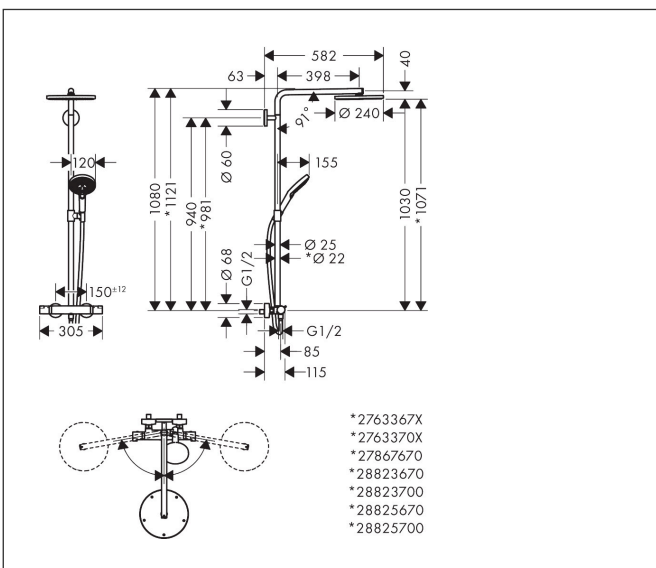

Merk hansgrohe
 Artikelnaam **Raindance Select S Showerpipe 240 1jet PowderRain met thermostaat**
 Art.nr. 27633700
 Oppervlakte mat wit
 Netto prijs 1.690,28 EUR

Product foto

Maat tekeningen

Kenmerken

- bestaat uit: hoofddouche, handdouche, douchethermostaat, doucheslang, schuifstuk, douchestang
- hoofddouche Raindance S 240 PowderRain
- afmeting straalplaatoppervlak hoofddouche: 240 mm
- straalsoort hoofddouche: PowderRain
- functie van: 10,4 l/min
- straalsoort handdouche: PowderRain, Rain, Whirl intensieve massagestraal
- maximale doorstroomhoeveelheid van handdouche bij 3 bar: 10,6 l/min
- maximale doorstroomhoeveelheid voor Showerpipe bij 3 bar: 16 l/min
- minimale bedrijfsdruk: 1,5 bar
- maximale bedrijfsdruk: 10 bar
- schuifstuk met hoogteverstelling
- lengte douchearm hoofddouche: 460 mm
- draaibare douchearm
- thermostaat Ecostat Comfort
- Veiligheidsblokkering bij 40°C
- SafetyFunctie: maximale warmwatertemperatuur vooraf instelbaar
- functies bediend met draaigreep
- opbouwmontage
- hartafstand: 150 ± 12 mm
- hoogte van buis kan worden verkort

Technologie

Straalsoorten

Merk hansgrohe
 Artikelnaam **Raindance Select S** Showerpipe 240 1jet PowderRain met thermostaat
 Art.nr. 27633700
 Oppervlakte mat wit
 Netto prijs 1.690,28 EUR

Stroomschema

1 Handdouche
 2 Hoofddouche