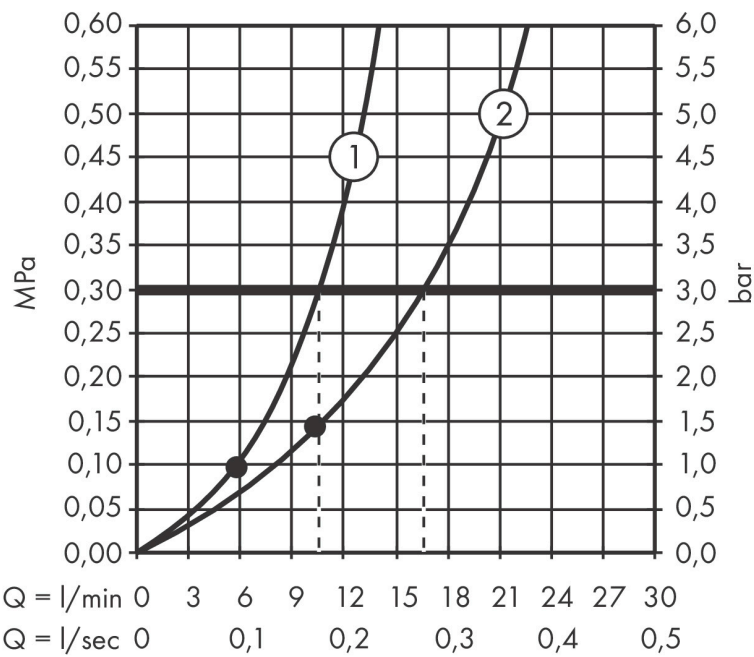

Merk hansgrohe
 Artikelnaam **Raindance Select S Showerpipe 240 1jet PowderRain met thermostaat**
 Art.nr. 27633700
 Oppervlakte mat wit
 Netto prijs 1.690,28 EUR

Product foto

Maat tekeningen

Kenmerken

- bestaat uit: hoofddouche, handdouche, douchethermostaat, doucheslang, schuifstuk, douchestang
- hoofddouche Raindance S 240 PowderRain
- afmeting straalplaatoppervlak hoofddouche: 240 mm
- straalsoort hoofddouche: PowderRain
- functie van: 10,4 l/min
- straalsoort handdouche: PowderRain, Rain, Whirl intensieve massagestraal
- maximale doorstroomhoeveelheid van handdouche bij 3 bar: 10,6 l/min
- maximale doorstroomhoeveelheid voor Showerpipe bij 3 bar: 16 l/min
- minimale bedrijfsdruk: 1,5 bar
- maximale bedrijfsdruk: 10 bar
- schuifstuk met hoogteverstelling
- lengte douchearm hoofddouche: 460 mm
- draaibare douchearm
- thermostaat Ecostat Comfort
- Veiligheidsblokkering bij 40°C
- SafetyFunctie: maximale warmwatertemperatuur vooraf instelbaar
- functies bediend met draaigreep
- opbouwmontage
- hartafstand: 150 ± 12 mm
- hoogte van buis kan worden verkort

Technologie

Straalsoorten

Merk hansgrohe
 Artikelnaam **Raindance Select S** Showerpipe 240 1jet PowderRain met thermostaat
 Art.nr. 27633700
 Oppervlakte mat wit
 Netto prijs 1.690,28 EUR

Stroomschema

1 Handdouche
 2 Hoofddouche

Merk hansgrohe
 Artikelnaam **Raindance Select S** Showerpipe 240 1jet PowderRain met thermostaat
 Art.nr. 27633700
 Oppervlakte mat wit
 Netto prijs 1.690,28 EUR

Explosietekening voor bouwjaar: >12/20