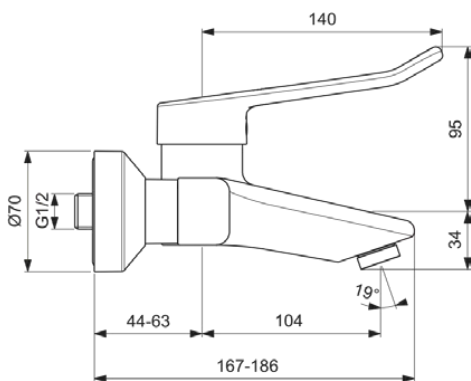

CERAPLUS

BC109AA

CERAPLUS | Wandmengkraan 184x129 mm, 104 mm sprong uitloop in chroom afwerking, 5 l/min (3 bar), zonder waste | Click technologie, Ecoflow, EPD, FirmaFlow, SmartShine

Afbeelding & technische tekening

Algemene informatie

Productcategorie:	Wastafelmengkranen
Producttype:	Wandmengkraan
Merk:	Ideal Standard
Collectie:	CERAPLUS
Ontwerper:	Artefakt
Colour:	AA - Chroom
Afwerking van het oppervlak:	glanzend
Hoogte (mm):	129
Lengte / sprong (mm):	184 - 203
Bevestigingswijze:	S-koppelingen
Nettogewicht (kg):	2.10
EAN-code:	3800861059653