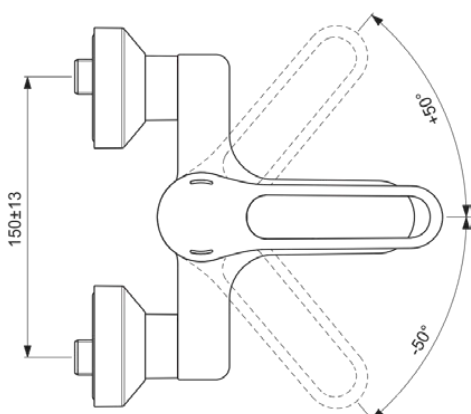

CERAPLUS

BC109AA

CERAPLUS | Wandmengkraan 184x129 mm, 104 mm sprong uitloop in chroom afwerking, 5 l/min (3 bar), zonder waste | Click technologie, Ecoflow, EPD, FirmaFlow, SmartShine

Afbeelding & technische tekening

Algemene informatie

Productcategorie:	Wastafelmengkranen
Producttype:	Wandmengkraan
Merk:	Ideal Standard
Collectie:	CERAPLUS
Ontwerper:	Artefakt
Colour:	AA - Chroom
Afwerking van het oppervlak:	glanzend
Hoogte (mm):	129
Lengte / sprong (mm):	184 - 203
Bevestigingswijze:	S-koppelingen
Nettogewicht (kg):	2.10
EAN-code:	3800861059653

Productnormen & certificeringen

Normen: EN 248 | DIN 4109-1 | EN 200

Product specificaties

Aantal rozetten:	2
Aantal grepen:	1
BlueStart technologie:	Nee
Kleurcode:	AA
Kleuomschrijving:	chroom
Cool Body Technologie:	Nee
Afsluitbare S-koppelingen:	Nee
DVGW intrinsiek veilig:	Nee
FirmaFlow mengpatroon:	Ja
Positie greep:	Bovenkant
Ideal Pure technologie:	Nee
Met kettingoog:	Nee
Geïntegreerde elektronica:	Nee