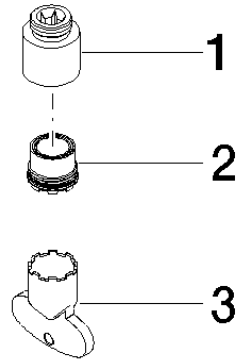

## Luftsprudler Ø 19 x 22 mm, 4,54 l/min. - Schwarz matt

---

90 23 01 168 01

Luftsprudler Ø 19 x 22 mm, 4,54 l/min. - Schwarz matt

---

90 23 01 168 01

## Luftsprudler Ø 19 x 22 mm, 4,54 l/min. - Schwarz matt

---

90 23 01 168 01

Luftsprudler Ø 19 x 22 mm, 4,54 l/min. - Schwarz matt

---

90 23 01 168 01

**Produktversion bis 10/1/2020**

**Produktversion ab 10/1/2020**

## Luftsprudler Ø 19 x 22 mm, 4,54 l/min. - Schwarz matt

---

90 23 01 168 01

### Ersatzteilstückliste

**Produktversion bis 10/1/2020**

**Produktversion ab 10/1/2020**

<b>Nr.</b>	<b>Artikelnummer</b>	<b>Benennung</b>	<b>Verbaumenge</b>	<b>Lieferzeit</b>
	09 23 01 168-33	Luftsprudlerhülse Ø 19 x 22 mm - Schwarz matt	3	30